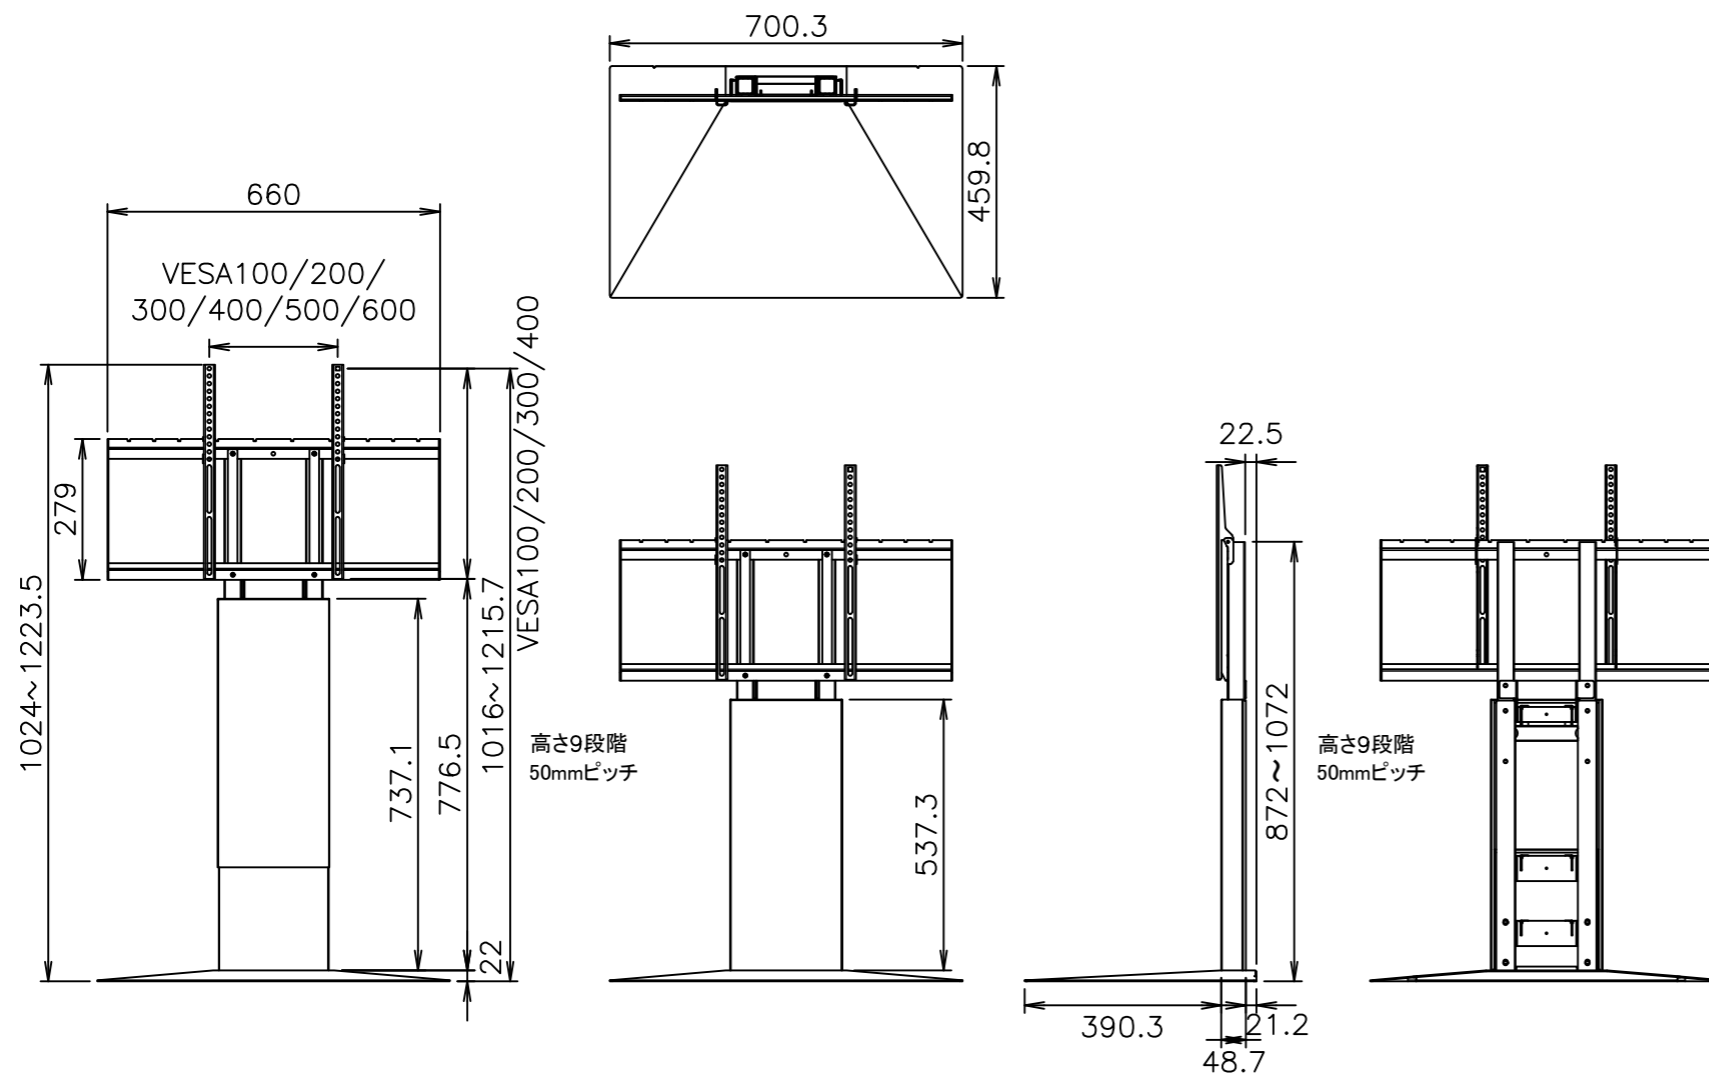

仕様

対応テレビサイズ：32～70インチ

耐荷重：40kg

材質：本体 スチール（粉体塗装）

質量：16kg

付属品：本体組立用部品一式

転倒防止用部品一式

TV取付用部品一式

TV取り付け金具

TV取り付け金具位置

訂正	訂正内容	 株式会社ダイエン	設計	製図	承認	図面番号	DAI20240718	件名	壁寄せスタンド
			二口	***	***	整番	001	尺度	1/15
			24.7.18	年・月・日	年・月・日				