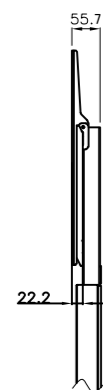

仕様

対応テレビサイズ：32～70インチ

耐荷重：40kg

材質：本体 スチール（粉体塗装）

質量：16kg

付属品：本体組立用部品一式

転倒防止用部品一式

TV取付用部品一式

TV取り付け金具

TV取り付け金具位置

訂正	訂正内容	 株式会社ダイエン	設計	製図	承認	図面番号	DAI20240718	件名	壁寄せスタンド
			二口	***	***	整番	001	尺度	1/15
			24.7.18	年・月・日	年・月・日				