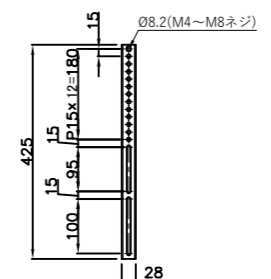

仕様

対応テレビサイズ：32～70インチ

耐荷重：40kg

材質：本体 スチール（粉体塗装）

質量：16kg

付属品：本体組立用部品一式

転倒防止用部品一式

TV取付用部品一式

TV取り付け金具

TV取り付け金具位置

訂正	訂正内容	 株式会社ダイエン	設計	製図	承認	図面番号	DAI20240718	件名	壁寄せスタンド
			二口	***	***	整番	001	尺度	1/15
			24.7.18	年・月・日	年・月・日				