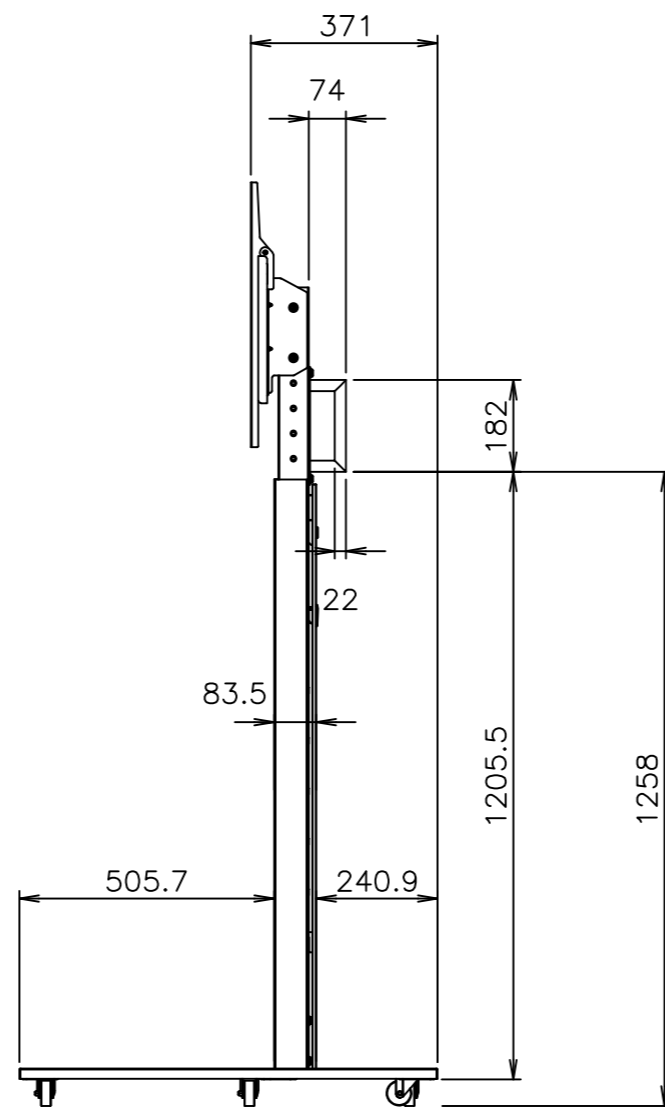

仕様

対応テレビサイズ：40~85インチ

耐荷重：60kg

材質：本体 スチール（粉体塗装）

質量：38.5kg

訂正	訂正内容	株式会社ダイエン	設計	製図	承認	図面番号	DAI20250411		件名	***
			荒井	***	***	整番	001	尺度	1/15	図名
			25.4.11	年・月・日	年・月・日					