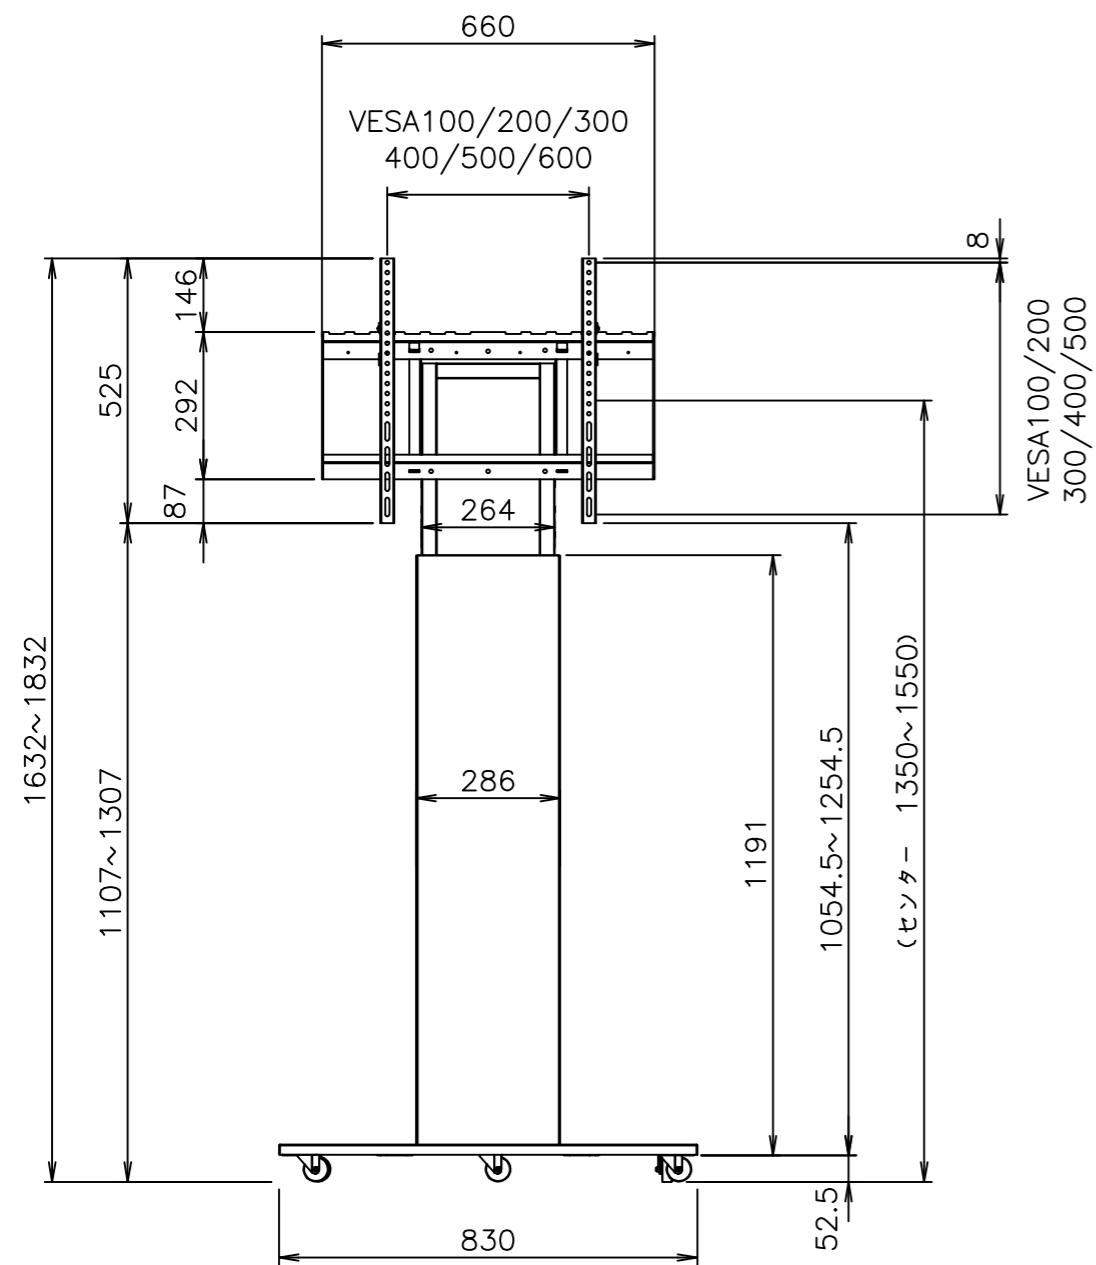

仕様

対応テレビサイズ：40~85インチ

耐荷重：60kg

材質：本体 スチール（粉体塗装）

質量：38.5kg

訂正	訂正内容	株式会社ダイエン	設計	製図	承認	図面番号	DAI20250411		件名	***
			荒井	***	***	整番	001	尺度	1/15	図名
			25.4.11	年・月・日	年・月・日					