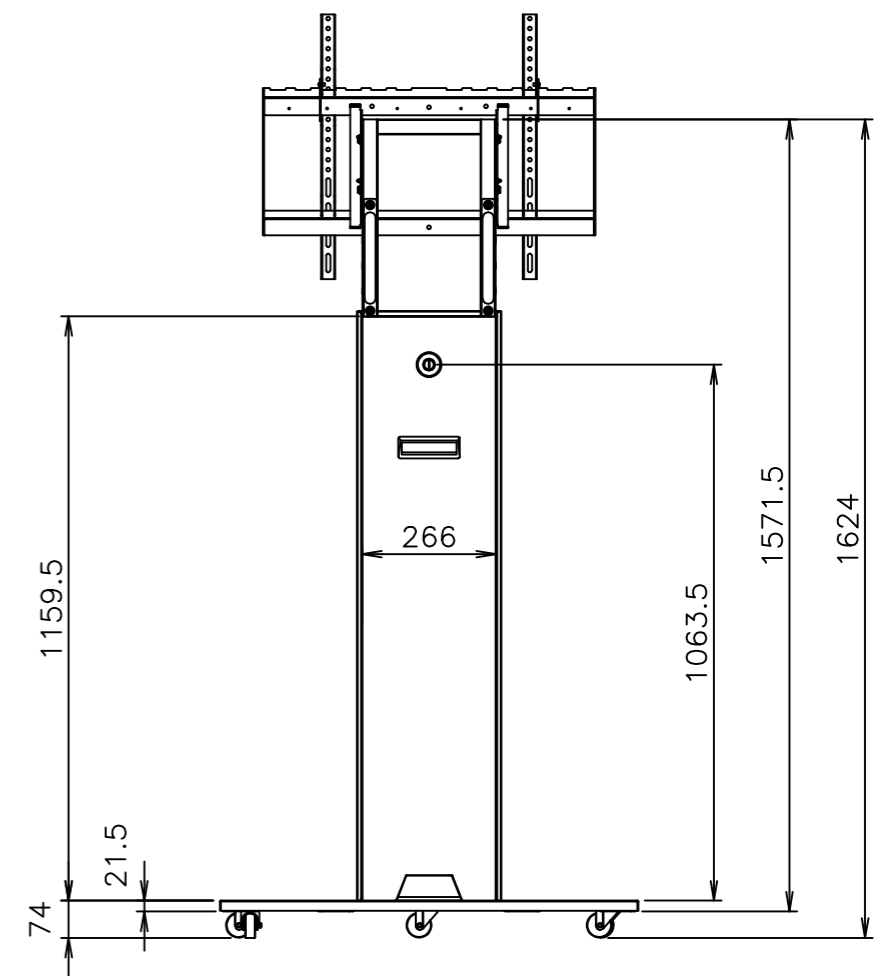

仕様

対応テレビサイズ：40~85インチ

耐荷重：60kg

材質：本体 スチール（粉体塗装）

質量：38.5kg

訂正	訂正内容	株式会社ダイエン	設計	製図	承認	図面番号	DAI20250411		件名	***
			荒井	***	***	整番	001	尺度	1/15	図名
			25.4.11	年・月・日	年・月・日					