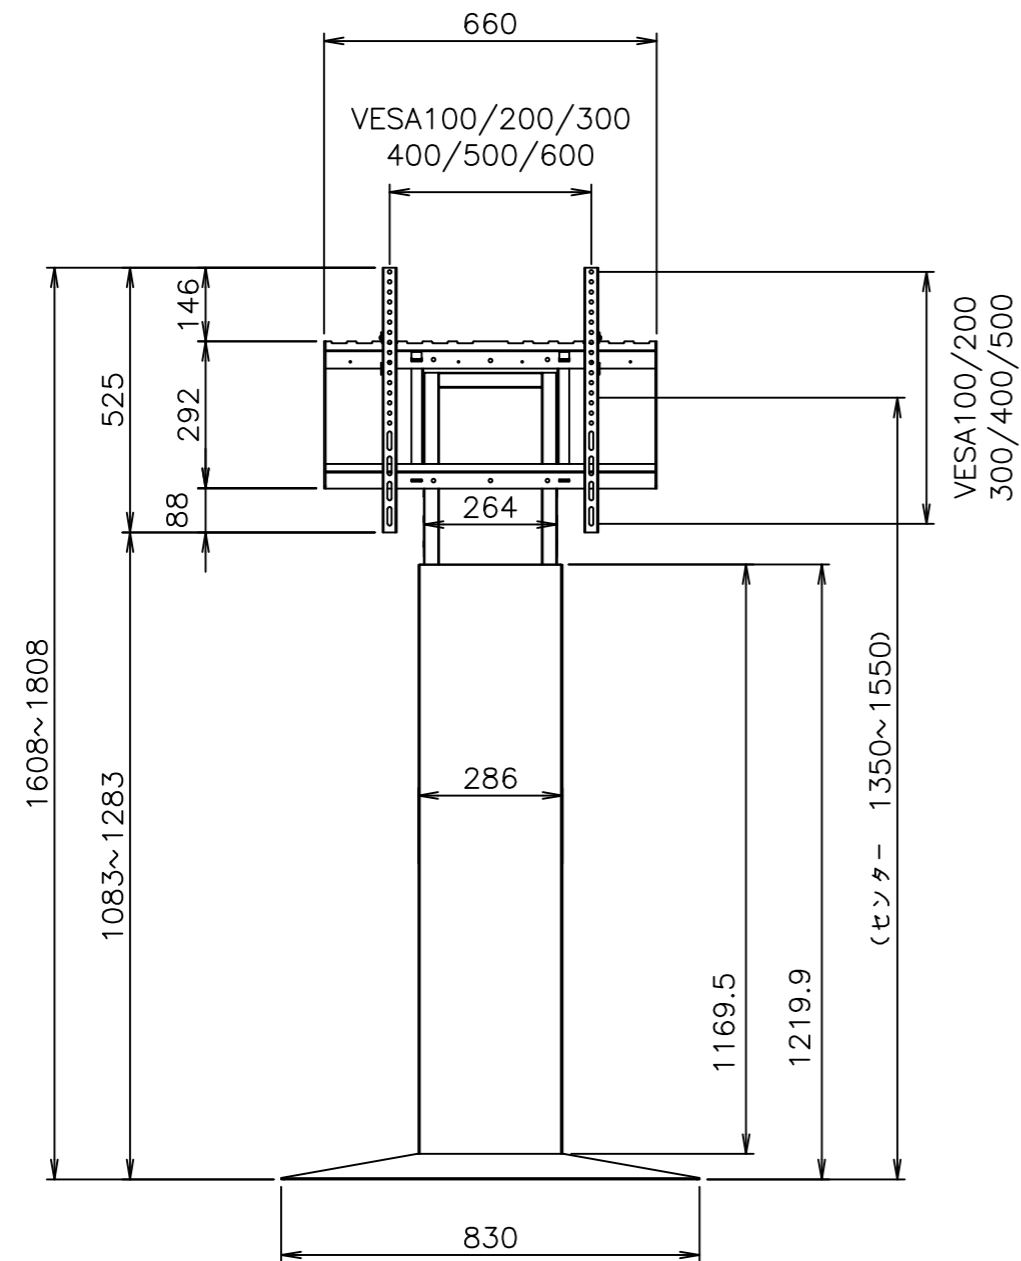

仕様

対応テレビサイズ：40~85インチ

耐荷重：60kg

材質：本体 スチール（粉体塗装）

質量：32.5kg

訂正	訂正内容

D-ai 株式会社ダイエン

設計	製図	承認	図面番号	DAI20250410	件名	***
荒井	***	***	整番	001	図名	3D-BA
25.4.10	年・月・日	年・月・日	尺度	1/15		