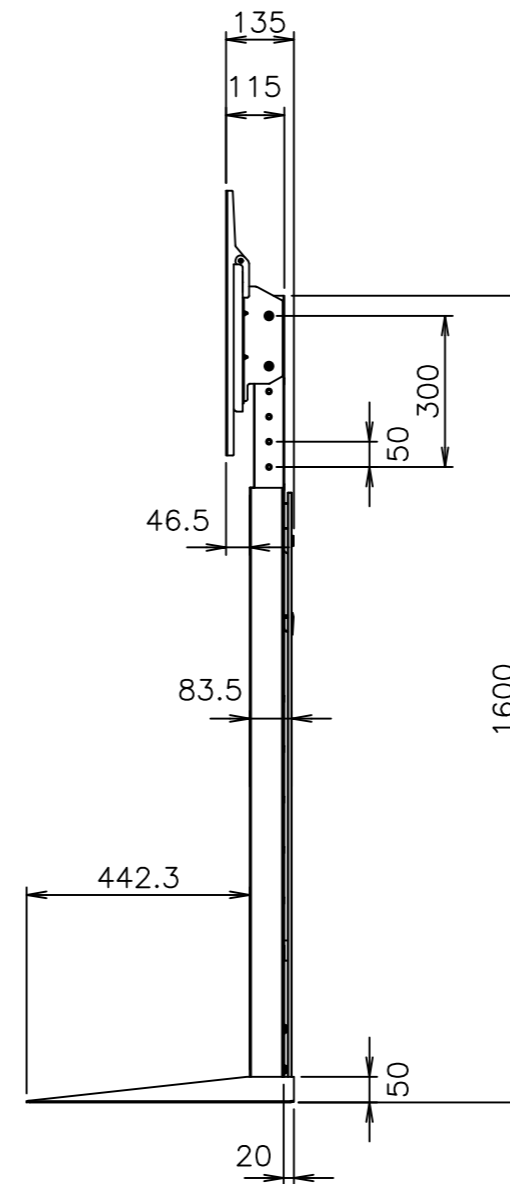

仕様

対応テレビサイズ：40~85インチ

耐荷重：60kg

材質：本体 スチール（粉体塗装）

質量：32.5kg

訂正	訂正内容

D-ai 株式会社ダイエン

設計	製図	承認	図面番号	DAI20250410	件名	***
荒井	***	***	整番	001	図名	3D-BA
25.4.10	年・月・日	年・月・日	尺度	1/15		