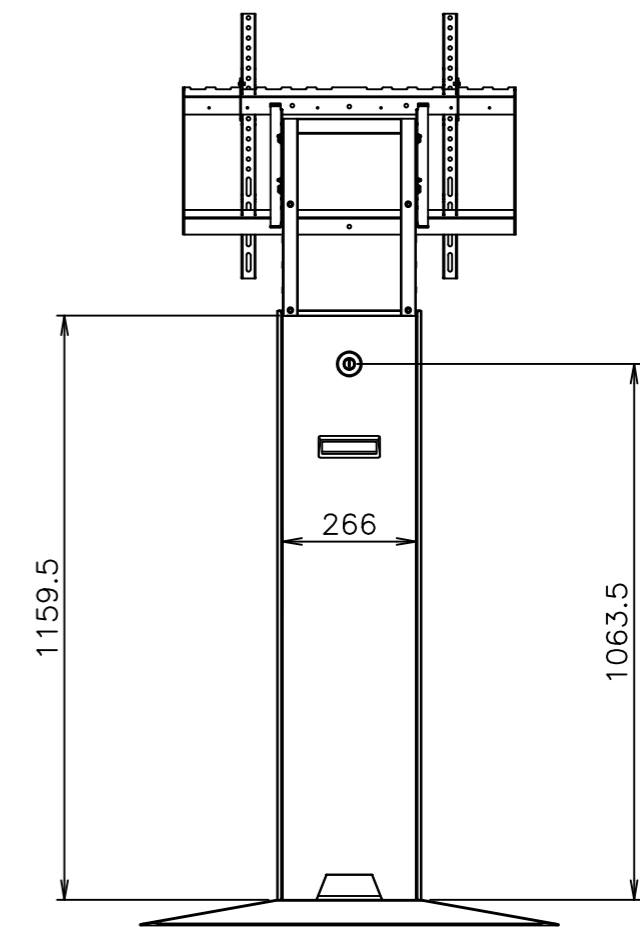

仕様

対応テレビサイズ：40~85インチ

耐荷重：60kg

材質：本体 スチール（粉体塗装）

質量：32.5kg

訂正	訂正内容

D-ai 株式会社ダイエン

設計	製図	承認	図面番号	DAI20250410	件名	***
荒井	***	***	整番	001	図名	3D-BA
25.4.10	年・月・日	年・月・日	尺度	1/15		