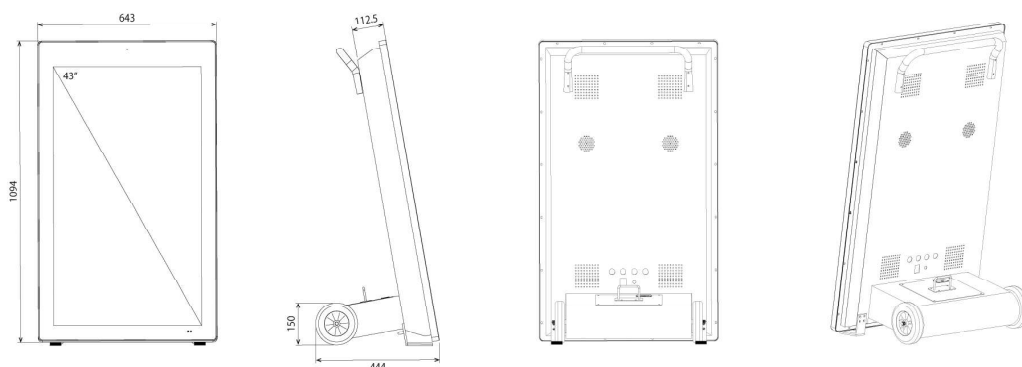

● 仕様

型番	Dai-IP43
画面サイズ	43型
有効表示領域(W×H)(mm)	529.4×941.1
表示画素数	1920×1080 16:9ワイド
輝度	1500cd/m²
コントラスト比	1100:1
視野角	178°
応答時間	8ms
表示色	16.7M
リフレッシュレート	50/60Hz
防水・防塵性能	IP55
インターフェース	USB2.0×2/ RJ45×1/ HDMI×1/ Wi-Fi
動画データ	コンテナ:MP4, AVI, MPEG, MOV, MKV 動画コーデック:MPEG-1, MPEG-2, MPEG-4, XVID, H.264 音声コーデック:MPEG-1 Layers I, II, III 2.0, WMA AAC-LC 5.1/ HE-AAC 5.1/ BSAC 2.0, PCM 7.1
静止画データ	BMP, JPEG, PNG
OS	Android 11
OSD言語	日本語, 英語, 中国語など
ストレージ	16GB EMMC 5.0
メモリ	DDR3 2GB
オーディオ出力	8Ω3W×2
映像出力	HDMI×1
バッテリー	22.2V/45Ah
バッテリー駆動時間	約12時間
充電時間	約11時間
電源入力	AC100~240V, 50/60Hz
電源出力	DC 25.2V 5A, 50/60Hz
最大消費電力	95W
動作可能周囲温度	0~40℃
動作可能周囲湿度	10~80%RH
外形寸法(W×H×D)(mm)	643×1094×444
質量	43kg

仕様及び外観は改良のため予告なく変更される場合がありますので予めご了承ください。

● 寸法図

単位:mm

D-ai Audio Visual Communication Computer-Control system
Total Planning and Construction

株式会社ダイエン

<https://www.daien.jp>

本社 / 大阪営業所 〒590-0025 大阪府堺市堺区向陵東町 1-4-28
TEL : 072(240)7701 FAX : 072(240)7702

関東営業所 〒230-0038 神奈川県横浜市鶴見区潮田町 1-10-5
TEL : 045(510)4330 FAX : 045(510)4403

福岡営業所 〒812-0006 福岡県福岡市博多区上牟田 2-7-1
TEL : 092(415)5660 FAX : 092(415)5661