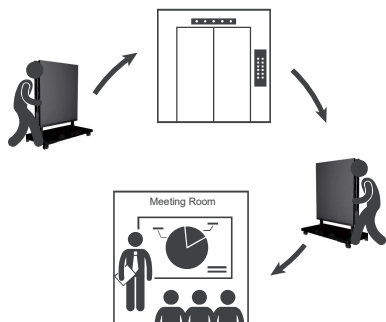

D-ai M WALL Plus

移動型 オールインワン LED ディスプレイ

簡単折りたたみ 電動リフト式

スリムボディ 軽量オールインワン

3 IN ONE ①電源装置②ブリッジボード③受信カード

品番	QM2712	QM2715
ピクセルピッチ(mm)	1.27	1.588
LEDタイプ	SMD2210	SMD1212
画面サイズ(インチ)	110	138
寸法(W×H×D)(mm)	2453×2317×760	3064×2533×780
表示画面(W×H)	2440×1372	3050×1715
総重量(kg)	210	265
解像度	1920×1080	
輝度(cd/m ²)	550	
リフレッシュレート(Hz)	3840	
コントラスト比	6500:1	
フレーム	アルミ	
視野角(水平/垂直)	170/170	
入力端子	HDMI2.0 4K@60Hz 入力信号	
設置方法	移動式スタンド	
メンテナンス	フロント	
消費電力(最大/平均)(KW)	1.31/0.44	1.87/0.64
入力電圧(V)	AC 100~240V 50/60Hz	
動作環境温度/湿度(°C/RH)	-10~40/10~85%	

注意:仕様は参考用であり、予告なく変更されることがあります。

500mm リフト可能

最短

110インチ 1817 mm

138インチ 2033 mm

最長

110インチ 2317 mm

138インチ 2533 mm