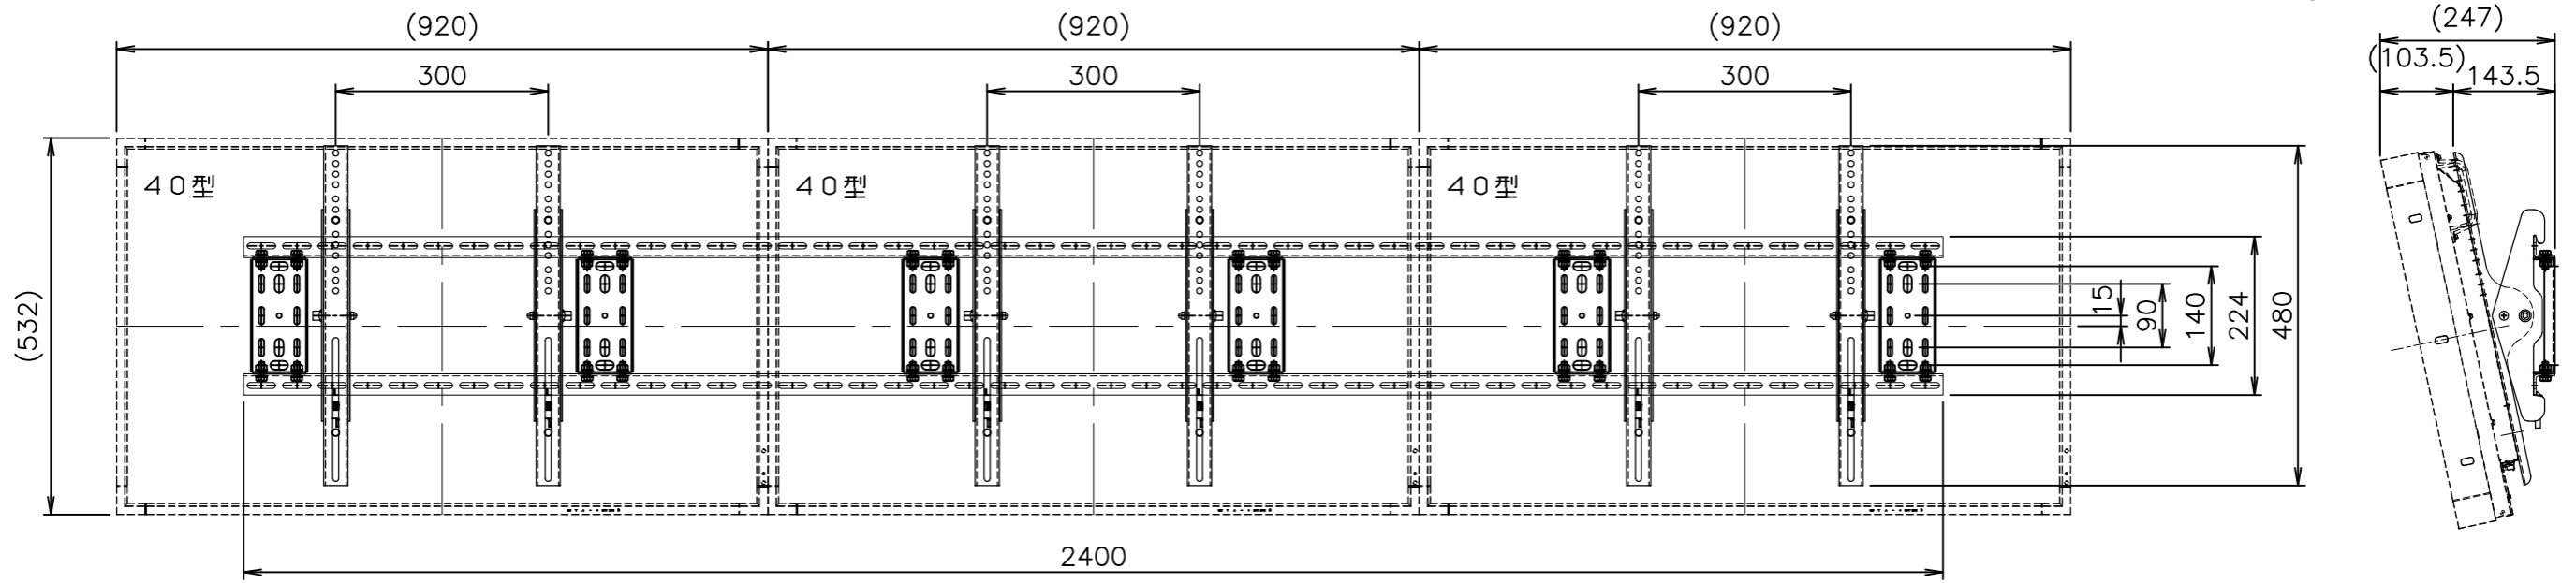

ナガイくん  
 DWS-03L-2431  
 SPCC t=1.6、2.3、3.2  
 色：黒色NI半艶消し  
 質量11.2kg

ナガイくん  
 DWS-03L-2432  
 SPCC t=1.6、2.3、3.2  
 色：黒色NI半艶消し  
 質量14.2kg

\* モニターの機種によっては背面部の凹凸やコネクタ一部と干渉し、取付できない場合がございます。  
 \* 製品の仕様及びデザインは改善等の為、予告なく変更する場合があります。

訂正	D-ai 株式会社ダイエン			設計	製図	承認	図面番号	NG-20131120-P001	件名	ナガイくん
				松浦	.	.	整番	001	尺度	1/10
				16.02.10	.	.			図名	DWS-03L-24** (40インチX3の場合)