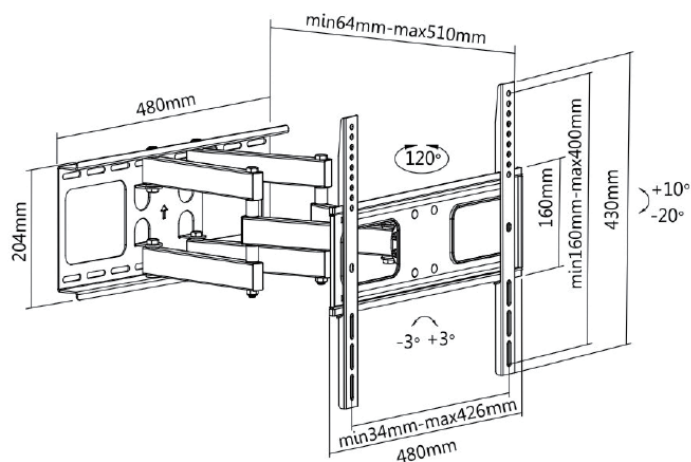

#### フルモーション可動

前後・左右・上下・傾斜・首振りが自由に調整可能です。  
ロケーションに合わせ、お好みの角度に設置することができます。

#### 最大 510mm 迫出し可能

壁から 510mm まで伸ばすことができます。

## 寸法図

## 仕様

型番	D-ai-FM01
外形寸法	W480×H430×D510mm
対応サイズ目安	40～70型
質量	約6.5kg
搭載可能重量	約50kg
取付穴ピッチ	VESA400以下対応
角度調整	左右:±60° 水平:±3° 傾き:-20°～+10°

※ディスプレイの種類によっては、背面部の凸凹やコネクター部分と干渉し取り付けできない場合がございます。

あらかじめ取付適合機種について担当にご相談ください。