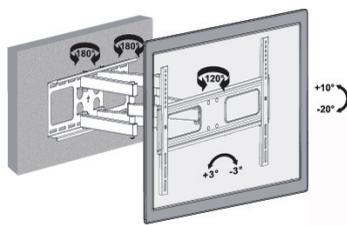

## 中型フルモーション壁掛け金具 D-ai-FM01

リーズナブルなフルモーション機能壁掛け金具

対応サイズ 40 ~ 70 型

対応 VESA VESA400×400以下

耐荷重 約50kg

質量 約6.5kg

フルモーション可動域

- ✓ 左右  $\pm 60^\circ$
- ✓ 水平  $\pm 3^\circ$
- ✓ 傾き  $-20^\circ \sim +10^\circ$

#### フルモーション可動

前後・左右・上下・傾斜・首振りが自由に調整可能です。  
ロケーションに合わせ、お好みの角度に設置することができます。

#### 最大 510mm 迫出し可能

壁から 510mm まで伸ばすことができます。

## 仕様

型番	D-ai-FM01
外形寸法	W480×H430×D510mm
対応サイズ目安	40～70型
質量	約6.5kg
搭載可能重量	約50kg
取付穴ピッチ	VESA400以下対応
角度調整	左右:±60° 水平:±3° 傾き:-20°～+10°

※ディスプレイの種類によっては、背面部の凸凹やコネクター部分と干渉し取り付けできない場合がございます。

あらかじめ取付適合機種について担当にご相談ください。