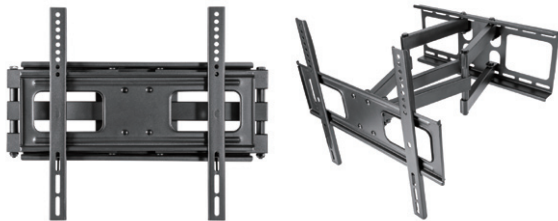

## 中型フルモーション壁掛け金具 D-ai-FM01

リーズナブルなフルモーション機能壁掛け金具

対応サイズ 40 ~ 70 型

対応 VESA VESA400×400以下

耐荷重 約50kg

質量 約6.5kg

フルモーション可動域

- ✓ 左右  $\pm 60^\circ$
- ✓ 水平  $\pm 3^\circ$
- ✓ 傾き  $-20^\circ \sim +10^\circ$

#### フルモーション可動

前後・左右・上下・傾斜・首振りが自由に調整可能です。  
ロケーションに合わせ、お好みの角度に設置することができます。

#### 最大 510mm 迫出し可能

壁から 510mm まで伸ばすことができます。

## 仕様

型番	D-ai-FM01
外形寸法	W480×H430×D510mm
対応サイズ目安	40～70型
質量	約6.5kg
搭載可能重量	約50kg
取付穴ピッチ	VESA400以下対応
角度調整	左右:±60° 水平:±3° 傾き:-20°～+10°

※ディスプレイの種類によっては、背面部の凸凹やコネクター部分と干渉し取り付けできない場合がございます。

あらかじめ取付適合機種について担当にご相談ください。