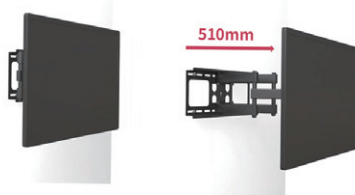

## 中型フルモーション壁掛け金具 D-ai-FM01

リーズナブルなフルモーション機能壁掛け金具

対応サイズ 40 ~ 70 型

対応 VESA VESA400×400以下

耐荷重 約50kg

質量 約6.5kg

フルモーション可動域

- ✓ 左右  $\pm 60^\circ$
- ✓ 水平  $\pm 3^\circ$
- ✓ 傾き  $-20^\circ \sim +10^\circ$

#### フルモーション可動

前後・左右・上下・傾斜・首振りが自由に調整可能です。  
ロケーションに合わせ、お好みの角度に設置することができます。

#### 最大 510mm 迫出し可能

壁から 510mm まで伸ばすことができます。

## 仕様

型番	D-ai-FM01
外形寸法	W480×H430×D510mm
対応サイズ目安	40～70型
質量	約6.5kg
搭載可能重量	約50kg
取付穴ピッチ	VESA400以下対応
角度調整	左右:±60° 水平:±3° 傾き:-20°～+10°

※ディスプレイの種類によっては、背面部の凸凹やコネクター部分と干渉し取り付けできない場合がございます。

あらかじめ取付適合機種について担当にご相談ください。