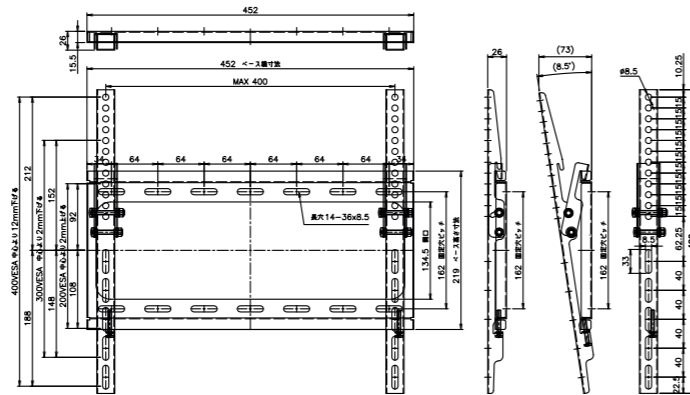

## T011 軽量フレーム小型壁掛け金具

**対応サイズ目安**  
17~40型

**本体重量**  
約0.7kg

**VESA**  
200以下対応

**耐荷重**  
20kg

**角度調整**  
0~8.5°

傾斜時図面

固定型金具に変更可能

## T012 軽量フレーム中型壁掛け金具

**対応サイズ目安**  
26~55型

**本体重量**  
約1.0kg

**VESA**  
400以下対応

**耐荷重**  
30kg

**角度調整**  
0~8.5°

傾斜時図面

固定型金具に変更可能

## OCP-A28 アーム式小型壁掛け金具

**対応サイズ目安**  
13~24型

**本体重量**  
約1.1kg

**VESA**  
100以下対応

**耐荷重**  
20kg

**角度調整**  
上下：-45°~+90°  
アーム関節：360°