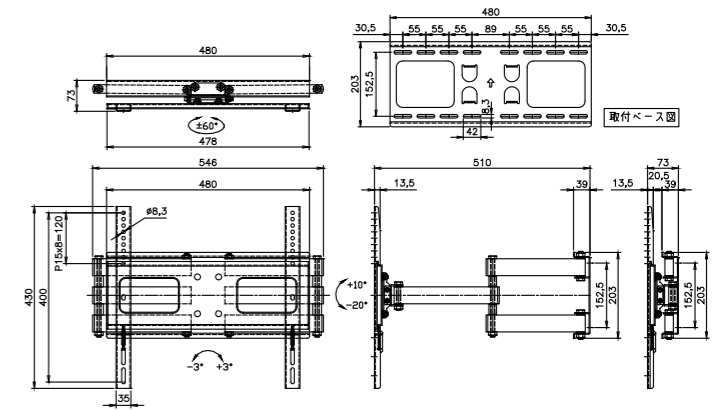

## LPA36-446 中型フルモーション壁掛け金具 NEW

**対応サイズ目安**  
40~70型

**本体重量**  
約6.5kg

**VESA**  
400以下対応

**耐荷重**  
50kg

**角度調整**  
左右：±60°  
水平：±3°  
傾き：-20°~+10°

## L1A 小中型フルモーション壁掛け金具

**対応サイズ目安**  
17~50型

**本体重量**  
約2.3kg

**VESA**  
400以下対応

**耐荷重**  
25kg

**角度調整**  
左右：±90°  
水平：±10°  
傾き：-5°~+10°

## CM1 小中型天吊り金具

**対応サイズ目安**  
17~55型

**本体重量**  
約4.5kg

**VESA**  
400以下対応

**耐荷重**  
30kg

**角度調整**  
左右：±180°  
水平：±2°  
傾き：-2°~+15°