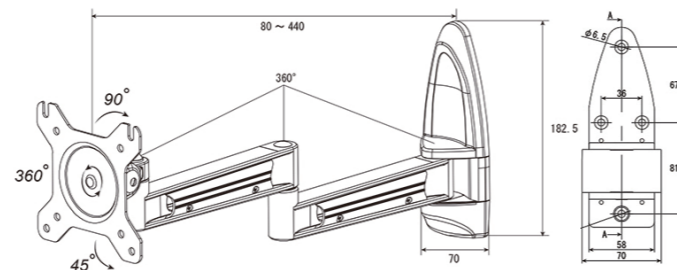

## T012 軽量フレーム中型壁掛け金具

**対応サイズ目安**  
26~55型

**本体重量**  
約1.0kg

**VESA**  
400以下対応

**耐荷重**  
30kg

**角度調整**  
0~8.5°

傾斜時図面

固定型金具に変更可能

## OCP-A28 アーム式小型壁掛け金具

**対応サイズ目安**  
13~24型

**本体重量**  
約1.1kg

**VESA**  
100以下対応

**耐荷重**  
20kg

**角度調整**  
上下：-45°~+90°  
アーム関節：360°

## LPA36-446 中型フルモーション壁掛け金具 NEW

**対応サイズ目安**  
40~70型

**本体重量**  
約6.5kg

**VESA**  
400以下対応

**耐荷重**  
50kg

**角度調整**  
左右：±60°  
水平：±3°  
傾き：-20°~+10°

## L1A 小中型フルモーション壁掛け金具

**対応サイズ目安**  
17~50型

**本体重量**  
約2.3kg

**VESA**  
400以下対応

**耐荷重**  
25kg

**角度調整**  
左右：±90°  
水平：±10°  
傾き：-5°~+10°