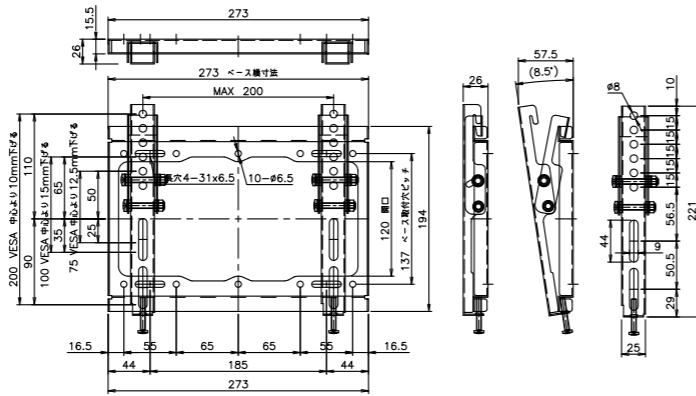

## T011 軽量フレーム小型壁掛け金具

**対応サイズ目安**  
17~40型

**本体重量**  
約0.7kg

**VESA**  
200以下対応

**耐荷重**  
20kg

**角度調整**  
0~8.5°

傾斜時図面

固定型金具に変更可能

## T012 軽量フレーム中型壁掛け金具

**対応サイズ目安**  
26~55型

**本体重量**  
約1.0kg

**VESA**  
400以下対応

**耐荷重**  
30kg

**角度調整**  
0~8.5°

傾斜時図面

固定型金具に変更可能

## OCP-A28 アーム式小型壁掛け金具

**対応サイズ目安**  
13~24型

**本体重量**  
約1.1kg

**VESA**  
100以下対応

**耐荷重**  
20kg

**角度調整**  
上下：-45°~+90°  
アーム関節：360°

## CM1 小中型天吊り金具

**対応サイズ目安**  
17~55型

**本体重量**  
約4.5kg

**VESA**  
400以下対応

**耐荷重**  
30kg

**角度調整**  
左右：±180°  
水平：±2°  
傾き：-2°~+15°