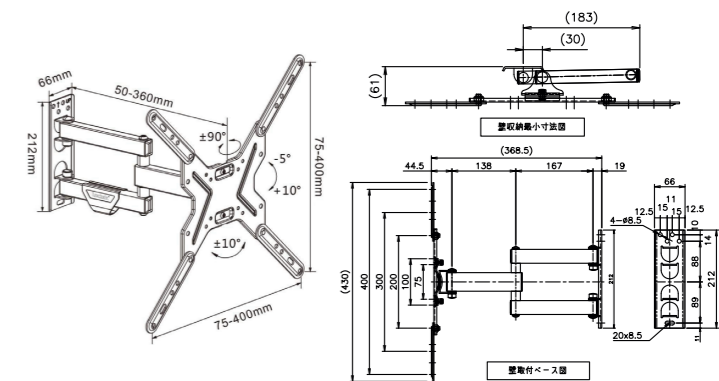

## LPA36-446 中型フルモーション壁掛け金具 NEW

**対応サイズ目安**  
40~70型

**本体重量**  
約6.5kg

**VESA**  
400以下対応

**耐荷重**  
50kg

**角度調整**  
左右：±60°  
水平：±3°  
傾き：-20°~+10°

## L1A 小中型フルモーション壁掛け金具

**対応サイズ目安**  
17~50型

**本体重量**  
約2.3kg

**VESA**  
400以下対応

**耐荷重**  
25kg

**角度調整**  
左右：±90°  
水平：±10°  
傾き：-5°~+10°

## CM1 小中型天吊り金具

**対応サイズ目安**  
17~55型

**本体重量**  
約4.5kg

**VESA**  
400以下対応

**耐荷重**  
30kg

**角度調整**  
左右：±180°  
水平：±2°  
傾き：-2°~+15°