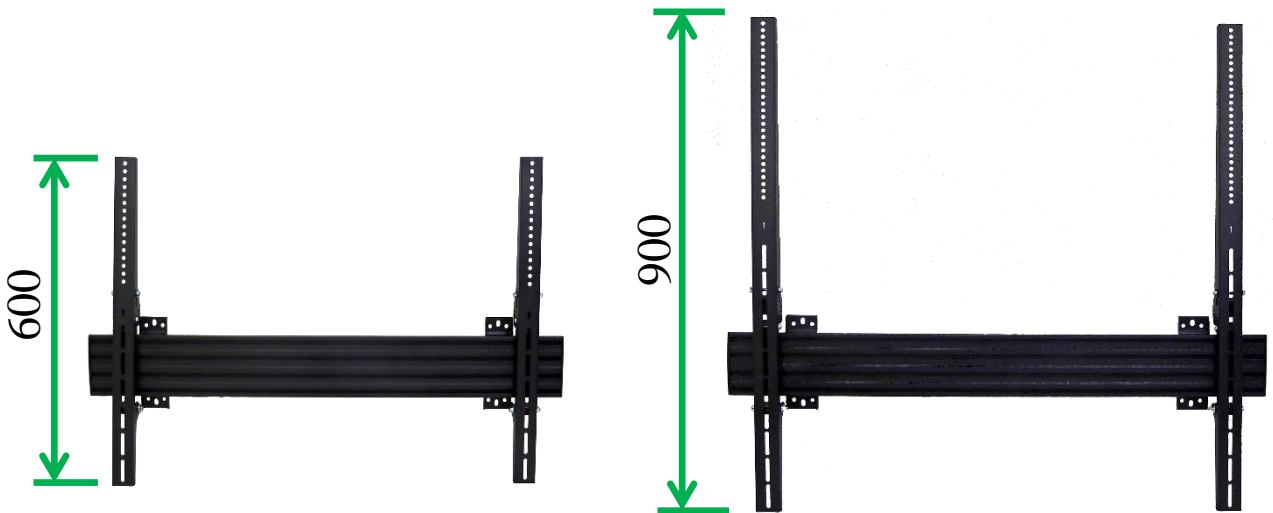

## ジャイアントVESAくん (壁設置)

【取付専門業者指定商品】 D-ai-GV600-K(500~1250)  
D-ai-GV900-K(500~1250)

### ■ 特 長

- 耐荷重50kg対応(約85インチ対応可能)
- 横フレームはアルミ製で軽量かつ強固構造設計
- 傾斜角度0° 5° 10° 15° 対応、上下調整機能あり
- 壁固定金具を左右移動可能
- VESA横max1200縦600 or 900以内対応可能

## ■ 参考外形図(D-ai-GV900-K)

\*モニターを傾斜をする場合、  
モニターの大きさにより、  
金具と補強壁の間に別途強固な  
スペーサー金具の必要があります。

## ■ 参考仕様

- 外形寸法 : W1250 × H925 × D55.5
- 重量 : 約6.0Kg

- 製品の色は印刷物ですので実際の色と若干異なる場合があります。
- 製品の寸法及びデザインは予告なく変更する場合があります。
- 本カタログ掲載商品の価格はオープンプライスです。尚、配送・設置調整費・取付工事費が別途必要となります。
- 本カタログ掲載商品はディスプレイ機器本体は含まれていません。
- 一部のディスプレイによっては取り付けられない機種があります。あらかじめ、取付適合機種について担当にご相談ください。(\*)