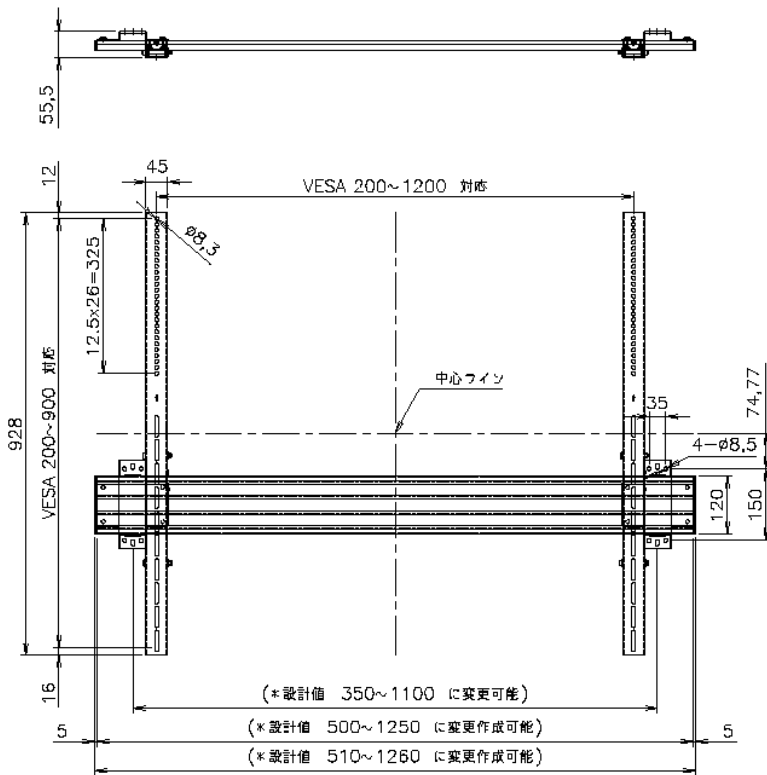

## ジャイアントVESAくん (壁設置)

【取付専門業者指定商品】 D-ai-GV600-K(500~1250)  
D-ai-GV900-K(500~1250)

### ■ 特 長

- 耐荷重50kg対応(約85インチ対応可能)
- 横フレームはアルミ製で軽量かつ強固構造設計
- 傾斜角度0° 5° 10° 15° 対応、上下調整機能あり
- 壁固定金具を左右移動可能
- VESA横max1200縦600 or 900以内対応可能

## ■ 参考外形図(D-ai-GV900-K)

\*モニターを傾斜をする場合、  
モニターの大きさにより、  
金具と補強壁の間に別途強固な  
スペーサー金具の必要があります。

## ■ 参考仕様

- 外形寸法 : W1250 × H925 × D55.5
- 重量 : 約6.0Kg

- 製品の色は印刷物ですので実際の色と若干異なる場合があります。
- 製品の寸法及びデザインは予告なく変更する場合があります。
- 本カタログ掲載商品の価格はオープンプライスです。尚、配送・設置調整費・取付工事費が別途必要となります。
- 本カタログ掲載商品はディスプレイ機器本体は含まれていません。
- 一部のディスプレイによっては取り付けられない機種があります。あらかじめ、取付適合機種について担当にご相談ください。(\*)