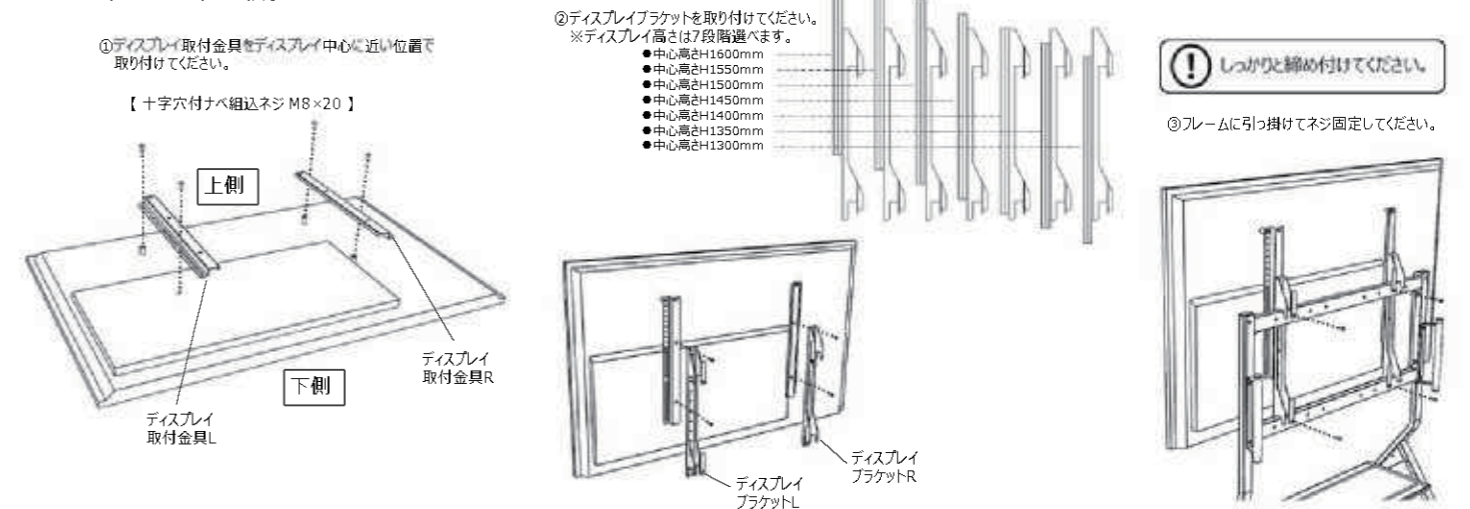

3. ディスプレイを取り付ける

製造元

Dai 株式会社ダイエン
URL: <https://www.daien.jp>

販売元

この取扱説明書は、2022年4月現在のものです。
＜組立説明書 No. Dai-IC75NYB＞