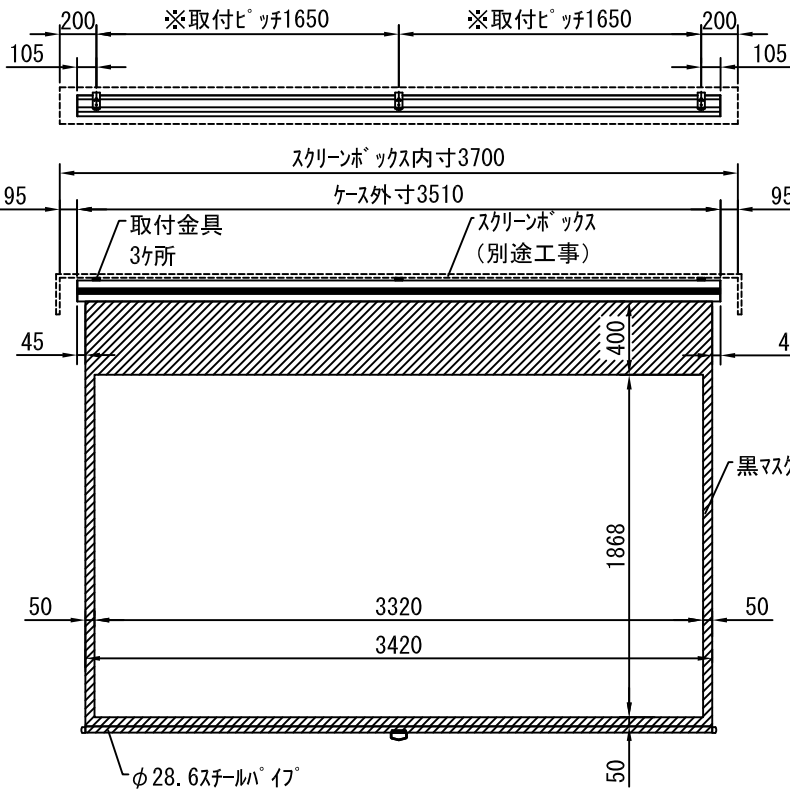

平面図 1/40

※取付ピッチは推奨です。
任意の位置に設定可能

外観図 1/40

断面図 1/40

引下げ棒

ボックス取付時 1/5

壁面取付時 1/5

※製品の仕様及びデザインは改善等のために予告なく変更する場合があります。

生地	クリアホワイト(CW)、SUPERホワイトベーズ(SB) (防災品)	付属品	引下げ棒 取付金具、タッピングビス
ケース	材質：アルミ製 塗装色：オフホワイト	別途工事	スクリーンボックス
質量	19.7Kg	その他	スマートストップ、スピードコントローラ機構標準装備
D-ai 株式会社ダイエン		尺度	品名
		A4 1/40 1/5	150インチ手動巻上スクリーン (ケース入 16:9フォーマット)
		単位	Rev.
		mm	型番
			DSK-HD150
			No.