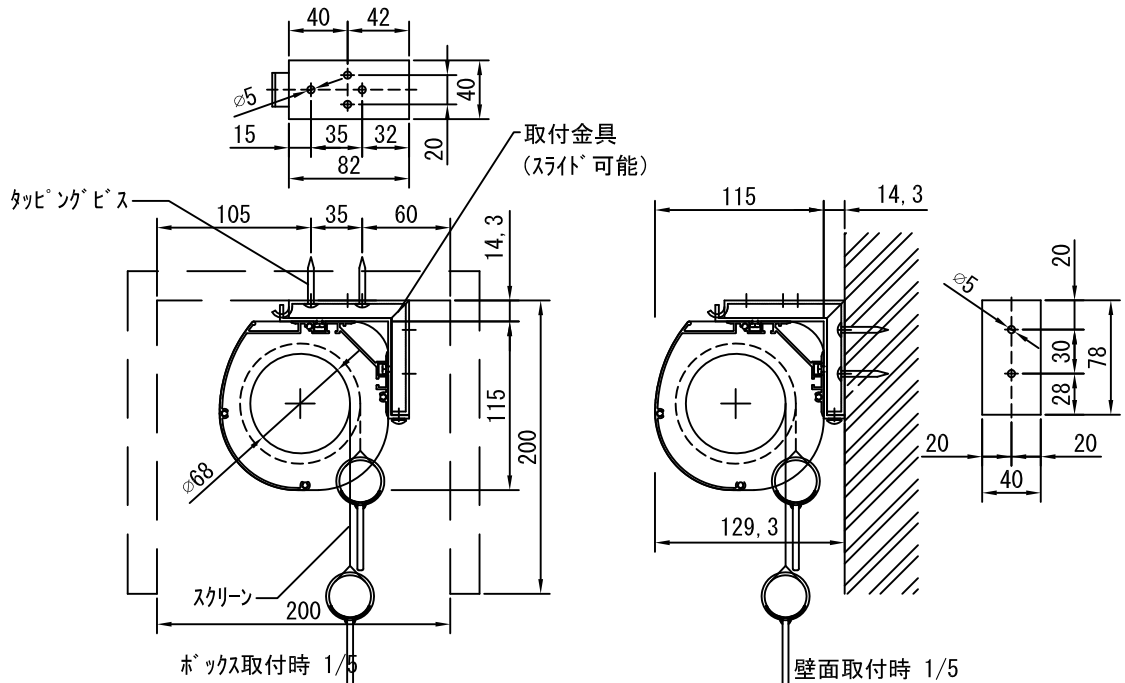

平面図 1/40

※取付ピッチは推奨です。
任意の位置に設定可能

外観図 1/40

断面図 1/40

引下げ棒

ボックス取付時 1/5

壁面取付時 1/5

※製品の仕様及びデザインは改善等のために予告なく変更する場合があります。

生地	クリアホワイト(CW)、SUPERホワイトベーズ(SB) (防災品)	付属品	引下げ棒 取付金具、タッピングビス
ケース	材質：アルミ製 塗装色：オフホワイト	別途工事	スクリーンボックス
質量	19.7Kg	その他	スマートストップ、スピードコントローラ機構標準装備
D-ai 株式会社ダイエン		尺度	品名
		A4 1/40 1/5	150インチ手動巻上スクリーン (ケース入 16:9フォーマット)
		単位	Rev.
		mm	型番
			DSK-HD150
			No.