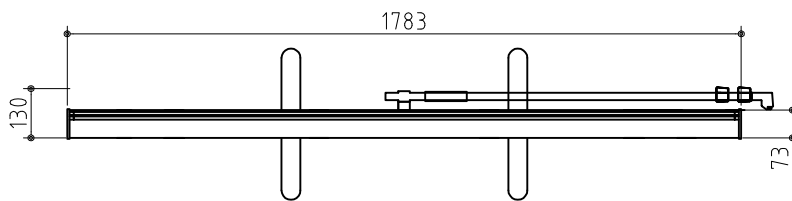

使用時

収納時

*製品の仕様及びデザインは改善等のため予告なく変更する場合があります。

生地	クリアブラック	質量	6.5 kg	
ケース	材質：アルミ型材 色：シルバー	備考	ロック付シングルポール	
寸法	画面有効：1723(幅)×1110(高さ)16:10			
	使用時：1783(幅)×2150(高さ)×400(奥行) ※最大			
	収納時：1783(幅)×96(高さ)×130(奥行)			
D-ai 株式会社ダイエン	尺度	1/20	品名 80型(16:10) クリアブラックモバイルスクリーン	
	単位	mm	Rev. 2023/4/6	型番 DMO-WX80CB No.