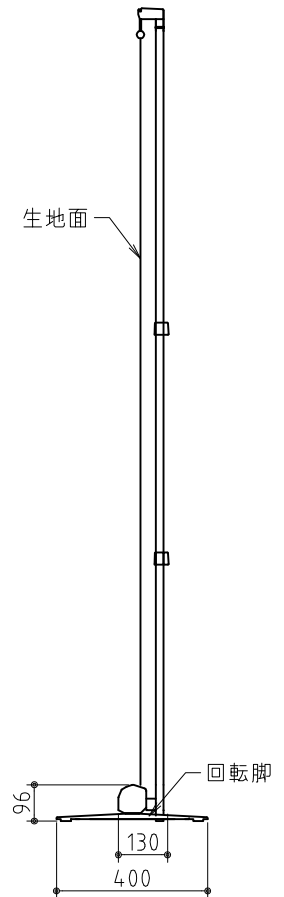

使用時

収納時

*製品の仕様及びデザインは改善等のため予告なく変更する場合があります。

生地	クリアブラック	質量	6.5 kg	
ケース	材質：アルミ型材 色：シルバー	備考	ロック付シングルポール	
寸法	画面有効：1723(幅)×1110(高さ)16:10			
	使用時：1783(幅)×2150(高さ)×400(奥行) ※最大			
	収納時：1783(幅)×96(高さ)×130(奥行)			
D-ai 株式会社ダイエン	尺度	1/20	品名 80型(16:10) クリアブラックモバイルスクリーン	
	単位	mm	Rev. 2023/4/6	型番 DMO-WX80CB No.