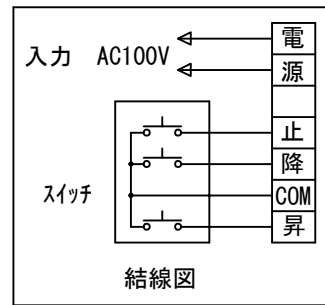

1連用フルカラー埋め込み型スイッチ

取付詳細図 1/10

※製品の仕様及びデザインは改善等のために予告なく変更する場合があります。

生地	木付(防炎品)	付属品	1連フルカラー埋込型スイッチ
モーター	ローラー内蔵型 消費電流 1.60A 消費電力 160VA	別売品	ワイヤレスリモコン
ケース	材質: アルミ製 塗装色: オフホワイト	別途工事	電気配線配管工事(1次、2次側共) スイッチボックス、スクリーンボックス
電源	AC100V 50/60Hz		
制御	DC5V		
質量	約70Kg		

尺度 A4 1/40 1/10 品名 200インチ電動フラットスクリーン (ケース入 16 : 107フォーマット)

単位 mm Rev. 2023/02/28 型番 DKF-WX200AW No.

D-ai 株式会社ダイエン