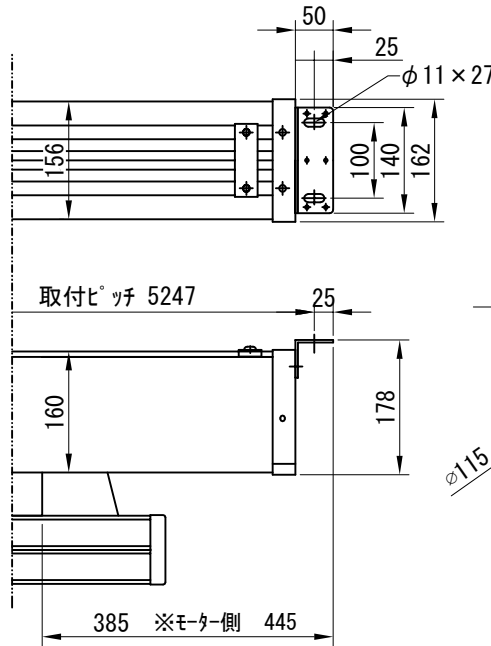

1連用フルカラー埋め込み型スイッチ

取付詳細図 1/10

※製品の仕様及びデザインは改善等のために予告なく変更する場合があります。

生地	木付(防炎品)	付属品	1連フルカラー埋込型スイッチ
モーター	ローラー内蔵型 消費電流 1.60A 消費電力 160VA	別売品	ワイヤレスリモコン
ケース	材質: アルミ製 塗装色: オフホワイト	別途工事	電気配線配管工事(1次、2次側共) スイッチボックス、スクリーンボックス
電源	AC100V 50/60Hz		
制御	DC5V		
質量	約70Kg		

尺度 A4 1/40 1/10 品名 200インチ電動フラットスクリーン (ケース入 16 : 107フォーマット)

単位 mm Rev. 2023/02/28 型番 DKF-WX200AW No.

D-ai 株式会社ダイエン