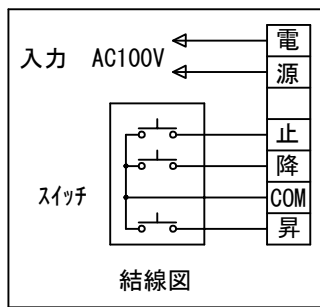

1連用フルカラー埋め込み型スイッチ

外観図 1/40

断面図 1/40

取付詳細図 1/10

※製品の仕様及びデザインは改善等のために予告なく変更する場合があります。

生地	木付(防炎品)	付属品	1連フルカラー埋込型スイッチ
モーター	ローラー内蔵型 消費電流 1.60A 消費電力 160VA	別売品	ワイレスリモコン
ケース	材質: アルミ製 塗装色: オフホワイト	別途工事	電気配線配管工事(1次、2次側共) スイッチボックス、スクリーンボックス
電源	AC100V 50/60Hz		
制御	DC5V		
質量	約70Kg		

D-ai 株式会社ダイエン

尺度 A4 1/40 1/10

品名 200インチ電動フラットスクリーン (ケース入 16:9フォーマット)

単位 mm

Rev. 2023/02/28

型番 DKF-HD200AW

No.