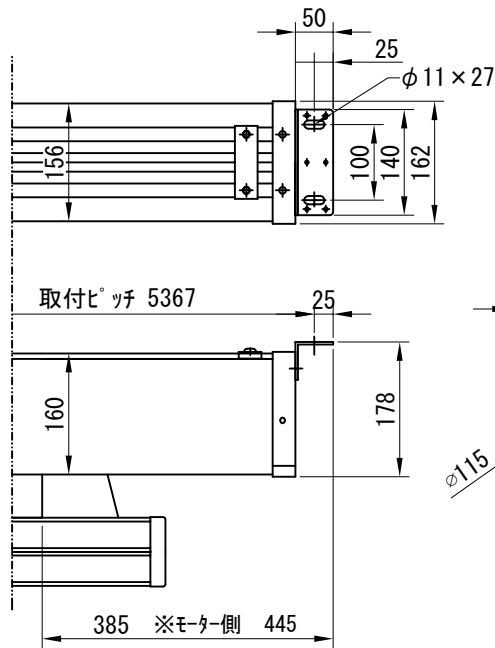

1連用フルカラー埋め込み型スイッチ

外観図 1/40

断面図 1/40

取付詳細図 1/10

※製品の仕様及びデザインは改善等のために予告なく変更する場合があります。

生地	木付(防炎品)	付属品	1連フルカラー埋込型スイッチ
モーター	ローラー内蔵型 消費電流 1.60A 消費電力 160VA	別売品	ワイレスリモコン
ケース	材質: アルミ製 塗装色: オフホワイト	別途工事	電気配線配管工事(1次、2次側共) スイッチボックス、スクリーンボックス
電源	AC100V 50/60Hz		
制御	DC5V		
質量	約70Kg		

D-ai 株式会社ダイエン

尺度 A4 1/40 1/10

品名 200インチ電動フラットスクリーン (ケース入 16:9フォーマット)

単位 mm

Rev. 2023/02/28

型番 DKF-HD200AW

No.