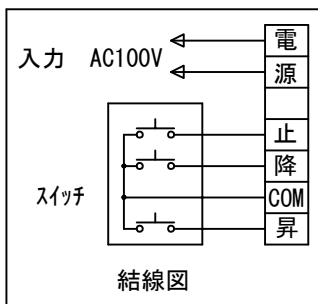

平面図 1/40

1連用フルカラー埋込み型スイッチ

外観図 1/40

断面図 1/40

取付詳細図 1/10

※製品の仕様及びデザインは改善等のために予告なく変更する場合があります。

生地	木付(防炎品)	付属品	1連フルカラー埋込型スイッチ
モーター	ローラー内蔵型 消費電流 1.60A 消費電力 160VA	別売品	ワイヤレスリモコン
ケース	材質: アルミ製 塗装色: オフホワイト	別途工事	電気配線配管工事(1次、2次側共) スイッチボックス、スクリーンボックス
電源	AC100V 50/60Hz		
制御	DC5V		
質量	約60Kg		

D-ai 株式会社ダイエン

尺度	A4 1/40 1/10	品名	170インチ電動フラットスクリーン (ケース入 16 : 9フォーマット)		
単位	mm	Rev.	2023/02/28	型番	DKF-HD170AW
				No.	