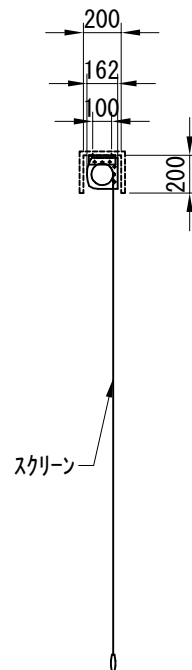

平面図 1/40

1連用フルカラー埋込み型スイッチ

外観図 1/40

断面図 1/40

取付詳細図 1/10

※製品の仕様及びデザインは改善等のために予告なく変更する場合があります。

生地	木付(防炎品)	付属品	1連フルカラー埋込型スイッチ
モーター	ローラー内蔵型 消費電流 1.60A 消費電力 160VA	別売品	ワイヤレスリモコン
ケース	材質: アルミ製 塗装色: オフホワイト	別途工事	電気配線配管工事(1次、2次側共) スイッチボックス、スクリーンボックス
電源	AC100V 50/60Hz		
制御	DC5V		
質量	約60Kg		

D-ai 株式会社ダイエン

尺度	A4 1/40 1/10	品名	170インチ電動フラットスクリーン (ケース入 16 : 9フォーマット)		
単位	mm	Rev.	2023/02/28	型番	DKF-HD170AW
				No.	