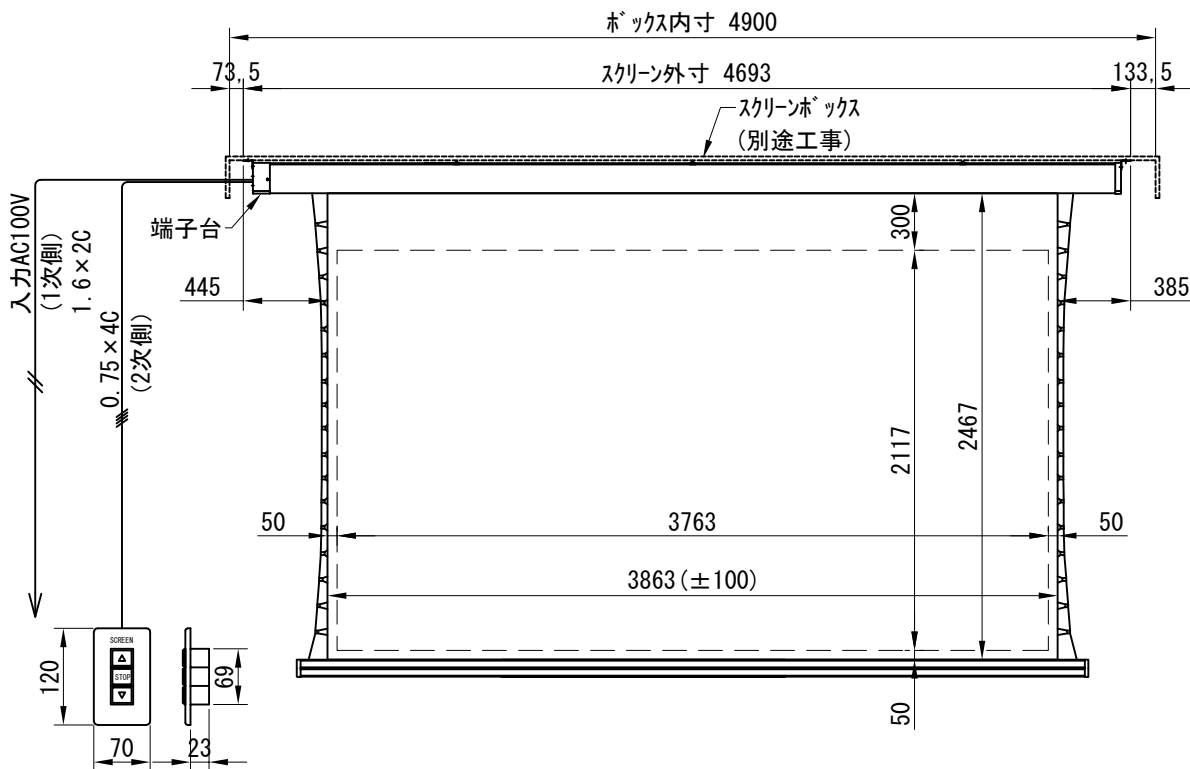

平面図 1/40

1連用フルカラー埋込み型スイッチ

外観図 1/40

断面図 1/40

取付詳細図 1/10

※製品の仕様及びデザインは改善等のために予告なく変更する場合があります。

生地	木付(防炎品)	付属品	1連フルカラー埋込型スイッチ
モーター	ローラー内蔵型 消費電流 1.60A 消費電力 160VA	別売品	ワイヤレスリモコン
ケース	材質: アルミ製 塗装色: オフホワイト	別途工事	電気配線配管工事(1次、2次側共) スイッチボックス、スクリーンボックス
電源	AC100V 50/60Hz		
制御	DC5V		
質量	約60Kg		

D-ai 株式会社ダイエン

尺度	A4 1/40 1/10	品名	170インチ電動フラットスクリーン (ケース入 16 : 9フォーマット)		
単位	mm	Rev.	2023/02/28	型番	DKF-HD170AW
				No.	