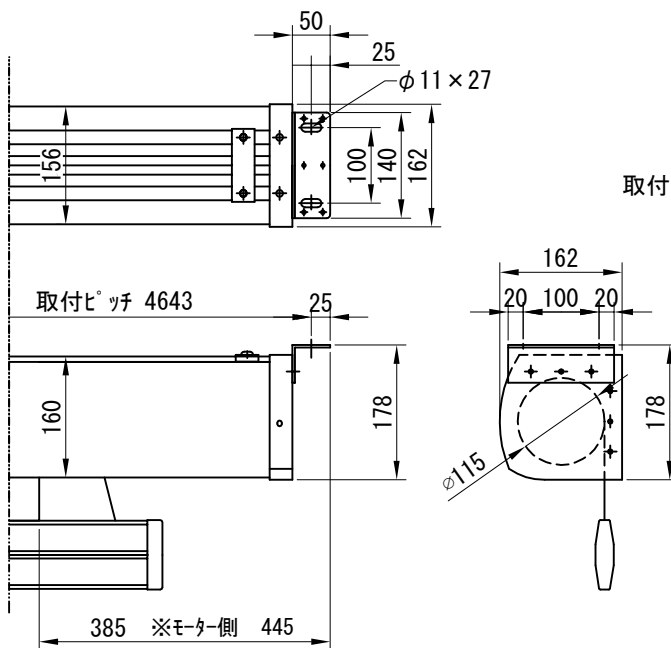

平面図 1/40

1連用フルカラー埋込み型スイッチ

外観図 1/40

断面図 1/40

取付詳細図 1/10

※製品の仕様及びデザインは改善等のために予告なく変更する場合があります。

生地	木付(防炎品)	付属品	1連フルカラー埋込型スイッチ
モーター	ローラー内蔵型 消費電流 1.60A 消費電力 160VA	別売品	ワイヤレスリモコン
ケース	材質: アルミ製 塗装色: オフホワイト	別途工事	電気配線配管工事(1次、2次側共) スイッチボックス、スクリーンボックス
電源	AC100V 50/60Hz		
制御	DC5V		
質量	約60Kg		

D-ai 株式会社ダイエン

尺度	A4 1/40 1/10	品名	170インチ電動フラットスクリーン (ケース入 16 : 9フォーマット)		
単位	mm	Rev.	2023/02/28	型番	DKF-HD170AW
				No.	