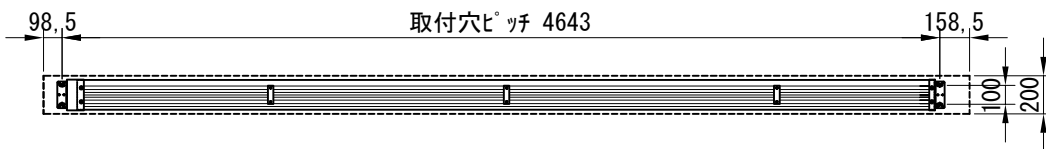

平面図 1/40

1連用フルカラー埋込み型スイッチ

外観図 1/40

断面図 1/40

取付詳細図 1/10

※製品の仕様及びデザインは改善等のために予告なく変更する場合があります。

生地	木付(防炎品)	付属品	1連フルカラー埋込型スイッチ
モーター	ローラー内蔵型 消費電流 1.60A 消費電力 160VA	別売品	ワイヤレスリモコン
ケース	材質: アルミ製 塗装色: オフホワイト	別途工事	電気配線配管工事(1次、2次側共) スイッチボックス、スクリーンボックス
電源	AC100V 50/60Hz		
制御	DC5V		
質量	約60Kg		

D-ai 株式会社ダイエン

尺度	A4 1/40 1/10	品名	170インチ電動フラットスクリーン (ケース入 16 : 9フォーマット)		
単位	mm	Rev.	2023/02/28	型番	DKF-HD170AW
				No.	