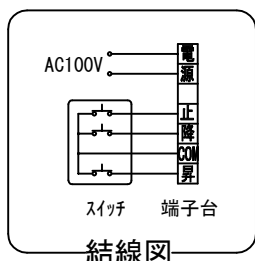

1連用フルカラー埋め込み型スイッチ

※製品の仕様及びデザインは改善等のために予告なく変更する場合があります。

生地	ホワイト	付属品	取付金具(取付ネジ含む)、 タッチングビス
ケース	材質：アルミ製		1連フルカラーモダンプレート(ミルキーホワイト)スイッチ
電源	AC100V 50/60Hz	その他	
制御	DC5V		
質量	約30Kg	別途工事	電気配線配管工事(1次・2次側共)、 スイッチボックス、スクリーンボックス
モーター	ローラー内蔵型 消費電流 1.00A 消費電力 100VA		

D-ai 株式会社ダイエン

尺度 A4 1/40

品名 150インチ電動フラットスクリーン(ケース入 16 : 9フォーマット)

単位 mm

Rev. 2023/02/28

型番 DKF-HD150AW

No.