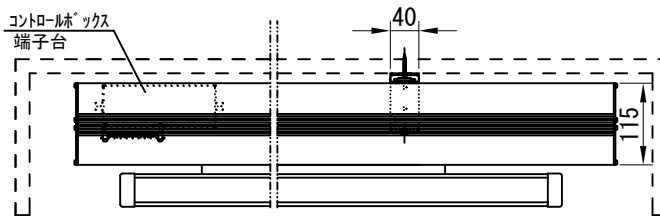

1連用フルカラー埋め込み型スイッチ

※製品の仕様及びデザインは改善等のために予告なく変更する場合があります。

生地	ホワイト	付属品	取付金具(取付ネジ含む)、 タッチングビス
ケース	材質：アルミ製		1連フルカラーモダンプレート(ミルキーホワイト)スイッチ
電源	AC100V 50/60Hz	その他	
制御	DC5V		
質量	約30Kg	別途工事	電気配線配管工事(1次・2次側共)、 スイッチボックス、スクリーンボックス
モーター	ローラー内蔵型 消費電流 1.00A 消費電力 100VA		

D-ai 株式会社ダイエン

尺度 A4 1/40

品名 150インチ電動フラットスクリーン(ケース入 16 : 9フォーマット)

単位 mm

Rev. 2023/02/28

型番 DKF-HD150AW

No.