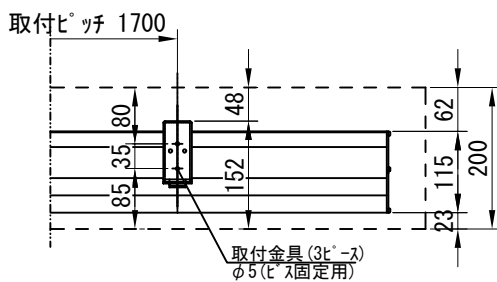

1連用フルカラー埋め込み型スイッチ

※製品の仕様及びデザインは改善等のために予告なく変更する場合があります。

生地	ホワイト	付属品	取付金具(取付ネジ含む)、 タッチングビス
ケース	材質：アルミ製		1連フルカラーモダンプレート(ミルキーホワイト)スイッチ
電源	AC100V 50/60Hz	その他	
制御	DC5V		
質量	約30Kg	別途工事	電気配線配管工事(1次・2次側共)、 スイッチボックス、スクリーンボックス
モーター	ローラー内蔵型 消費電流 1.00A 消費電力 100VA		

D-ai 株式会社ダイエン

尺度 A4 1/40

品名 150インチ電動フラットスクリーン(ケース入 16 : 9フォーマット)

単位 mm

Rev. 2023/02/28

型番 DKF-HD150AW

No.