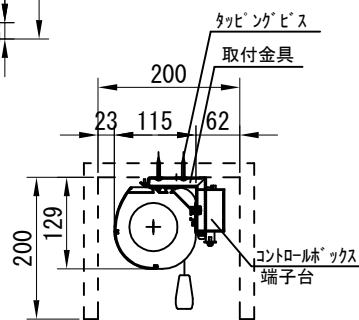

1連用フルカラー埋め込み型スイッチ

※製品の仕様及びデザインは改善等のために予告なく変更する場合があります。

生地	ホワイト	付属品	取付金具(取付ネジ含む)、 タッチングビス
ケース	材質：アルミ製		1連フルカラーモダンプレート(ミルキーホワイト)スイッチ
電源	AC100V 50/60Hz	その他	
制御	DC5V		
質量	約30Kg	別途工事	電気配線配管工事(1次・2次側共)、 スイッチボックス、スクリーンボックス
モーター	ローラー内蔵型 消費電流 1.00A 消費電力 100VA		

D-ai 株式会社ダイエン

尺度 A4 1/40

品名 150インチ電動フラットスクリーン(ケース入 16 : 9フォーマット)

単位 mm

Rev. 2023/02/28

型番 DKF-HD150AW

No.