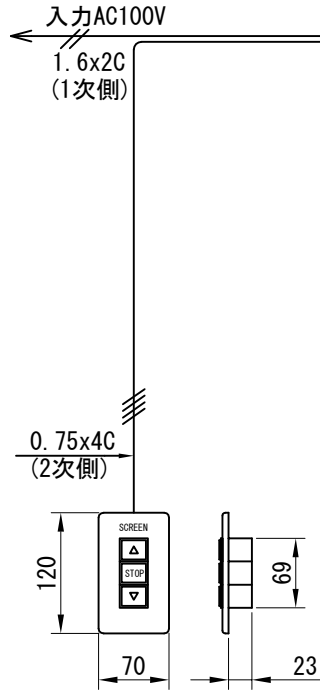

平面図 1/30

※取付ピッチは推奨です。  
任意の位置に設定可能

外観図 1/30

断面図 1/30

1連用フルカラー埋め込み型スイッチ

結線図

ボックス取付時 1/5

壁面取付時 1/5

※製品の仕様及びデザインは改善等のために予告なく変更する場合があります。

生地	クリアラック(CB)	付属品	1連フルカラー埋め込み型スイッチ 取付金具、タッピングビス		
モーター	ローラー内蔵型 消費電流 1.00A 消費電力 100VA	別売品	ワイレスリモコン		
ケース	材質：アルミ製 塗装色：ホワイト	別途工事	電気配線配管工事(1次、2次側共) スイッチボックス、スクリーンボックス		
電源	AC100V 50/60Hz				
制御	DC5V				
質量	10.0Kg				
D-ai 株式会社ダイエン		尺度	A4 1/30 1/5		
		単位	mm		
		品名	80インチ電動クリアラックスクリーン(WXGA16:10フォーマット)		
		Rev.	2022/11/01	型番	DKB-WX80CB
					No.