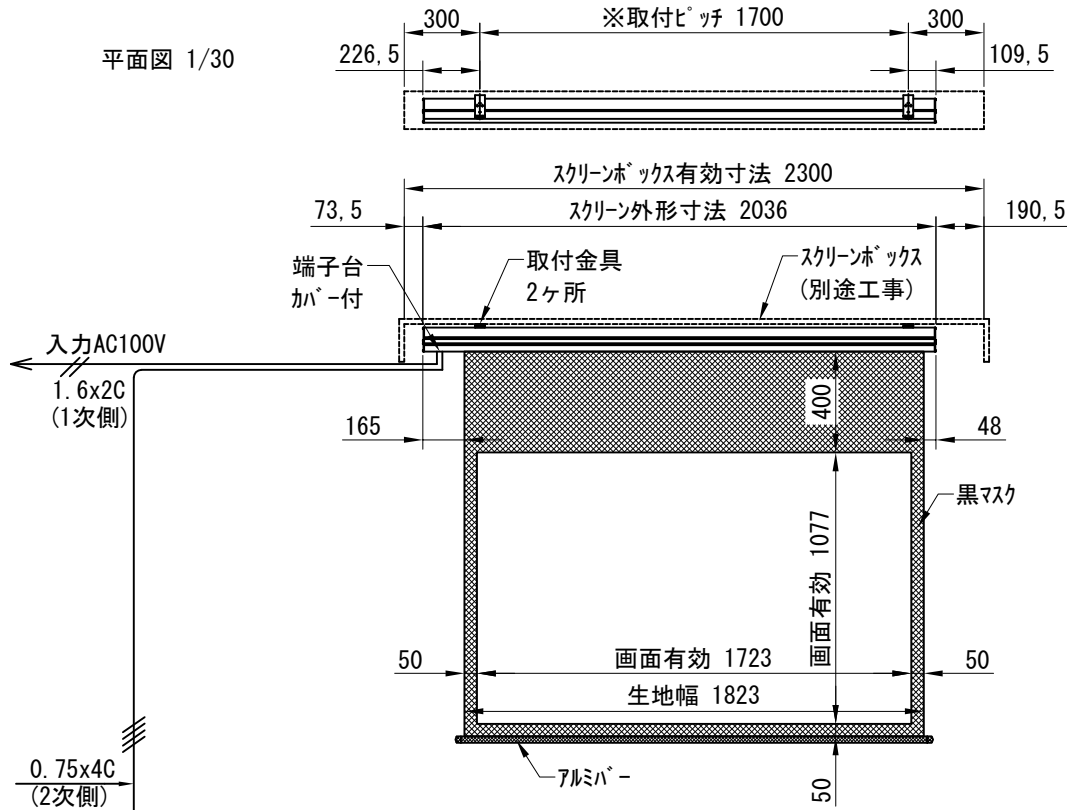

平面図 1/30

※取付ピッチは推奨です。  
任意の位置に設定可能

外観図 1/30

断面図 1/30

1連用フルカラー埋め込み型スイッチ

結線図

ボックス取付時 1/5

壁面取付時 1/5

※製品の仕様及びデザインは改善等のために予告なく変更する場合があります。

生地	クリアラック(CB)	付属品	1連フルカラー埋め込み型スイッチ 取付金具、タッピングビス		
モーター	ローラー内蔵型 消費電流 1.00A 消費電力 100VA	別売品	ワイレスリモコン		
ケース	材質：アルミ製 塗装色：ホワイト	別途工事	電気配線配管工事(1次、2次側共) スイッチボックス、スクリーンボックス		
電源	AC100V 50/60Hz				
制御	DC5V				
質量	10.0Kg				
D-ai 株式会社ダイエン		尺度	A4 1/30 1/5		
		単位	mm		
		品名	80インチ電動クリアラックスクリーン(WXGA16:10フォーマット)		
		Rev.	2022/11/01	型番	DKB-WX80CB
					No.