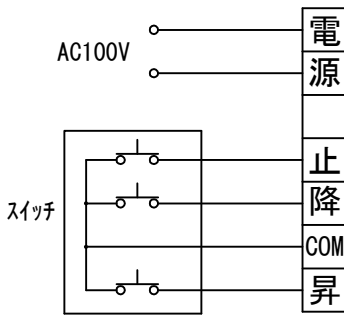

平面図 1/30

※取付ピッチは推奨です。  
任意の位置に設定可能

外観図 1/30

断面図 1/30

1連用フルカラー埋め込み型スイッチ

結線図

ボックス取付時 1/5

壁面取付時 1/5

※製品の仕様及びデザインは改善等のために予告なく変更する場合があります。

生地	クリアラック(CB)	付属品	1連フルカラー埋め込み型スイッチ 取付金具、タッピングビス		
モーター	ローラー内蔵型 消費電流 1.00A 消費電力 100VA	別売品	ワイレスリモコン		
ケース	材質：アルミ製 塗装色：ホワイト	別途工事	電気配線配管工事(1次、2次側共) スイッチボックス、スクリーンボックス		
電源	AC100V 50/60Hz				
制御	DC5V				
質量	10.0Kg				
D-ai 株式会社ダイエン		尺度	A4 1/30 1/5		
		単位	mm		
		品名	80インチ電動クリアラックスクリーン(WXGA16:10フォーマット)		
		Rev.	2022/11/01	型番	DKB-WX80CB
					No.