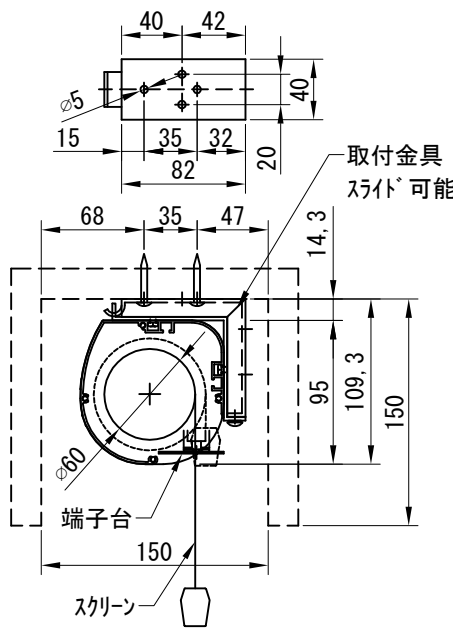

平面図 1/30

※取付ピッチは推奨です。  
任意の位置に設定可能

外観図 1/30

断面図 1/30

1連用フルカラー埋め込み型スイッチ

結線図

ボックス取付時 1/5

壁面取付時 1/5

※製品の仕様及びデザインは改善等のために予告なく変更する場合があります。

生地	クリアラック(CB)	付属品	1連フルカラー埋め込み型スイッチ 取付金具、タッピングビス		
モーター	ローラー内蔵型 消費電流 1.00A 消費電力 100VA	別売品	ワイレスリモコン		
ケース	材質：アルミ製 塗装色：ホワイト	別途工事	電気配線配管工事(1次、2次側共) スイッチボックス、スクリーンボックス		
電源	AC100V 50/60Hz				
制御	DC5V				
質量	10.0Kg				
D-ai 株式会社ダイエン		尺度	A4 1/30 1/5		
		単位	mm		
		品名	80インチ電動クリアラックスクリーン(WXGA16:10フォーマット)		
		Rev.	2022/11/01	型番	DKB-WX80CB
					No.