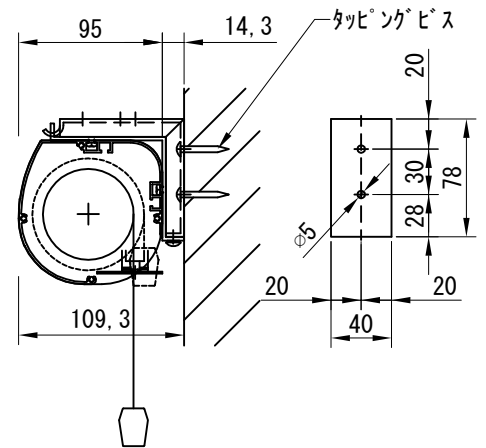

平面図 1/30

※取付ピッチは推奨です。  
任意の位置に設定可能

外観図 1/30

断面図 1/30

1連用フルカラー埋め込み型スイッチ

結線図

ボックス取付時 1/5

壁面取付時 1/5

※製品の仕様及びデザインは改善等のために予告なく変更する場合があります。

生地	クリアラック(CB)	付属品	1連フルカラー埋め込み型スイッチ 取付金具、タッピングビス		
モーター	ローラー内蔵型 消費電流 1.00A 消費電力 100VA	別売品	ワイレスリモコン		
ケース	材質：アルミ製 塗装色：ホワイト	別途工事	電気配線配管工事(1次、2次側共) スイッチボックス、スクリーンボックス		
電源	AC100V 50/60Hz				
制御	DC5V				
質量	10.0Kg				
D-ai 株式会社ダイエン		尺度	A4 1/30 1/5		
		単位	mm		
		品名	80インチ電動クリアラックスクリーン(WXGA16:10フォーマット)		
		Rev.	2022/11/01	型番	DKB-WX80CB
					No.