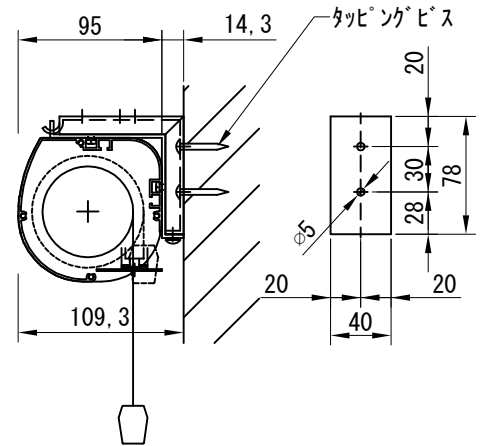

平面図 1/30

※取付ピッチは推奨です。
任意の位置に設定可能

外観図 1/30

断面図 1/30

1連用フラー埋め込み型スイッチ

結線図

ボックス取付時 1/5

壁面取付時 1/5

※製品の仕様及びデザインは改善等のために予告なく変更する場合があります。

生地	クリアラック(CB)	付属品	1連フラー埋め込み型スイッチ 取付金具、タッピングビス
モーター	ローラー内蔵型 消費電流 1.00A 消費電力 100VA	別売品	ワイヤレスリモコン
ケース	材質：アルミ製 塗装色：オフホワイト	別途工事	電気配線配管工事(1次、2次側共) スイッチボックス、スクリーンボックス
電源	AC100V 50/60Hz		
制御	DC5V		
質量	10.0Kg		

D-ai 株式会社ダイエン

尺度 A4 1/30 1/5
単位 mm

品名 80インチ電動クリアラックスクリーン(WXGA16:10フォーマット)
Rev. 2022/11/01 型番 DKB-WX80ACB No.