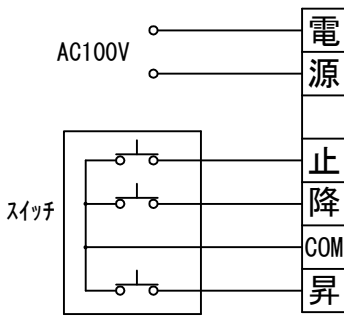

平面図 1/30

※取付ピッチは推奨です。
任意の位置に設定可能

外観図 1/30

断面図 1/30

1連用フラー埋め込み型スイッチ

結線図

ボックス取付時 1/5

壁面取付時 1/5

※製品の仕様及びデザインは改善等のために予告なく変更する場合があります。

生地	クリアラック(CB)	付属品	1連フラー埋め込み型スイッチ 取付金具、タッピングビス
モーター	ローラー内蔵型 消費電流 1.00A 消費電力 100VA	別売品	ワイヤレスリモコン
ケース	材質：アルミ製 塗装色：オフホワイト	別途工事	電気配線配管工事(1次、2次側共) スイッチボックス、スクリーンボックス
電源	AC100V 50/60Hz		
制御	DC5V		
質量	10.0Kg		

D-ai 株式会社ダイエン

尺度 A4 1/30 1/5
単位 mm

品名 80インチ電動クリアラックスクリーン(WXGA16:10フォーマット)
Rev. 2022/11/01 型番 DKB-WX80ACB No.