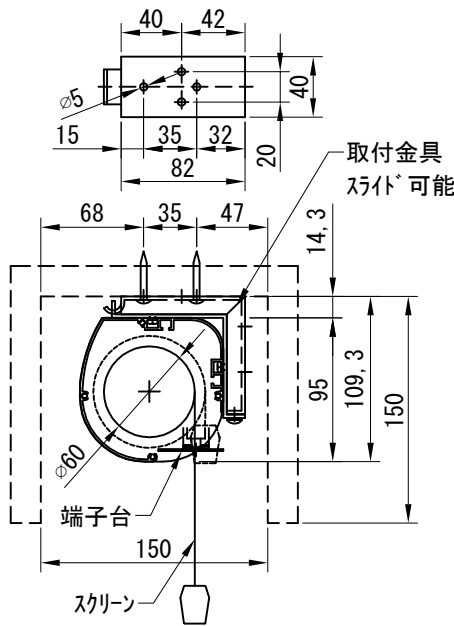

平面図 1/30

※取付ピッチは推奨です。
任意の位置に設定可能

外観図 1/30

断面図 1/30

1連用フラー埋め込み型スイッチ

結線図

ボックス取付時 1/5

壁面取付時 1/5

※製品の仕様及びデザインは改善等のために予告なく変更する場合があります。

生地	クリアラック(CB)	付属品	1連フラー埋め込み型スイッチ 取付金具、タッピングビス
モーター	ローラー内蔵型 消費電流 1.00A 消費電力 100VA	別売品	ワイヤレスリモコン
ケース	材質：アルミ製 塗装色：オフホワイト	別途工事	電気配線配管工事(1次、2次側共) スイッチボックス、スクリーンボックス
電源	AC100V 50/60Hz		
制御	DC5V		
質量	10.0Kg		

D-ai 株式会社ダイエン

尺度 A4 1/30 1/5
単位 mm

品名 80インチ電動クリアラックスクリーン(WXGA16:10フォーマット)
Rev. 2022/11/01 型番 DKB-WX80ACB No.