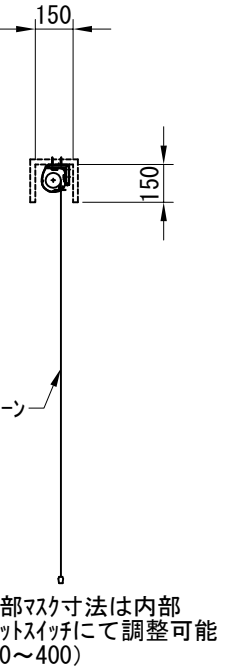

平面図 1/30

※取付ピッチは推奨です。
任意の位置に設定可能

外観図 1/30

断面図 1/30

1連用フラー埋め込み型スイッチ

結線図

ボックス取付時 1/5

壁面取付時 1/5

※製品の仕様及びデザインは改善等のために予告なく変更する場合があります。

生地	クリアラック(CB)	付属品	1連フラー埋め込み型スイッチ 取付金具、タッピングビス
モーター	ローラー内蔵型 消費電流 1.00A 消費電力 100VA	別売品	ワイヤレスリモコン
ケース	材質：アルミ製 塗装色：オフホワイト	別途工事	電気配線配管工事(1次、2次側共) スイッチボックス、スクリーンボックス
電源	AC100V 50/60Hz		
制御	DC5V		
質量	10.0Kg		

D-ai 株式会社ダイエン

尺度 A4 1/30 1/5
単位 mm

品名 80インチ電動クリアラックスクリーン(WXGA16:10フォーマット)
Rev. 2022/11/01 型番 DKB-WX80ACB No.