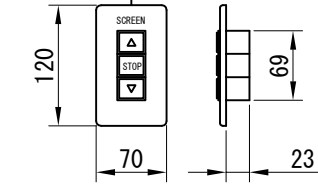

平面図 1/30

※取付ピッチは推奨です。
任意の位置に設定可能

外観図 1/30

断面図 1/30

1連用フラー埋め込み型スイッチ

結線図

ボックス取付時 1/5

壁面取付時 1/5

※製品の仕様及びデザインは改善等のために予告なく変更する場合があります。

生地	クリアラック(CB)	付属品	1連フラー埋め込み型スイッチ 取付金具、タッピングビス
モーター	ローラー内蔵型 消費電流 1.00A 消費電力 100VA	別売品	ワイヤレスリモコン
ケース	材質：アルミ製 塗装色：オフホワイト	別途工事	電気配線配管工事(1次、2次側共) スイッチボックス、スクリーンボックス
電源	AC100V 50/60Hz		
制御	DC5V		
質量	10.0Kg		

D-ai 株式会社ダイエン

尺度 A4 1/30 1/5
単位 mm

品名 80インチ電動クリアラックスクリーン(WXGA16:10フォーマット)
Rev. 2022/11/01 型番 DKB-WX80ACB No.