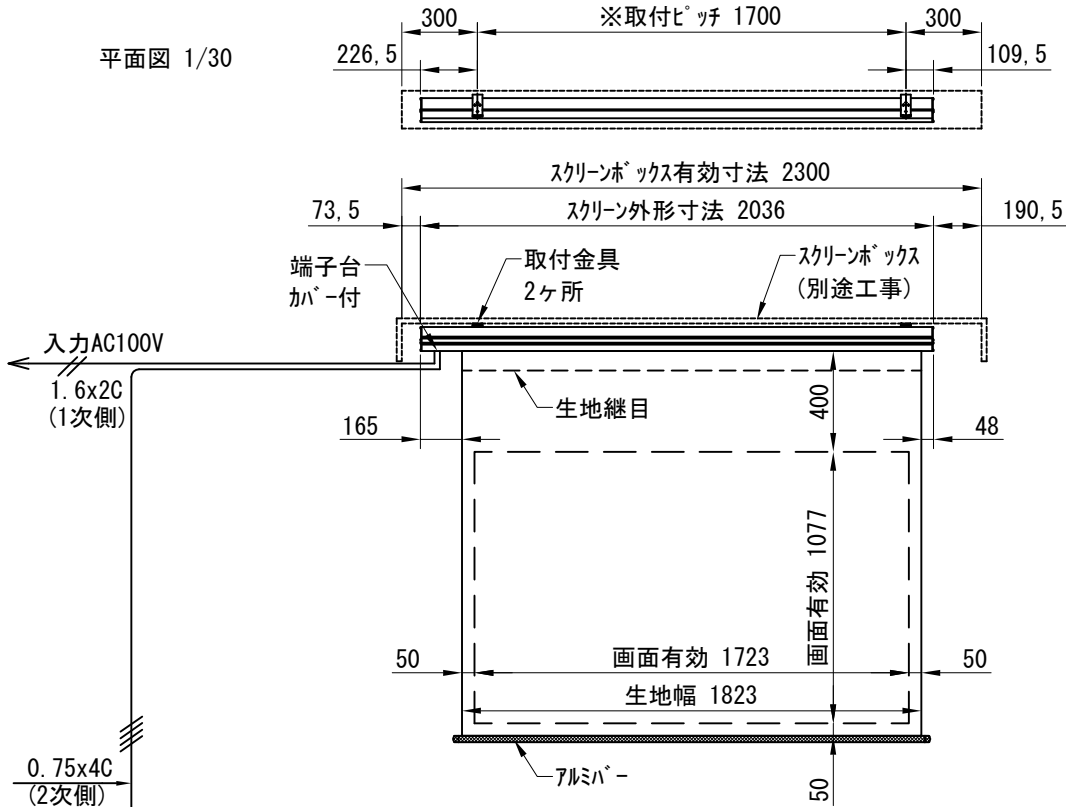

平面図 1/30

※取付ピッチは推奨です。
任意の位置に設定可能

外観図 1/30

断面図 1/30

1連用フラー埋め込み型スイッチ

結線図

ボックス取付時 1/5

壁面取付時 1/5

※製品の仕様及びデザインは改善等のために予告なく変更する場合があります。

生地	クリアラック(CB)	付属品	1連フラー埋め込み型スイッチ 取付金具、タッピングビス
モーター	ローラー内蔵型 消費電流 1.00A 消費電力 100VA	別売品	ワイヤレスリモコン
ケース	材質：アルミ製 塗装色：オフホワイト	別途工事	電気配線配管工事(1次、2次側共) スイッチボックス、スクリーンボックス
電源	AC100V 50/60Hz		
制御	DC5V		
質量	10.0Kg		

D-ai 株式会社ダイエン

尺度 A4 1/30 1/5
単位 mm

品名 80インチ電動クリアラックスクリーン(WXGA16:10フォーマット)
Rev. 2022/11/01 型番 DKB-WX80ACB No.