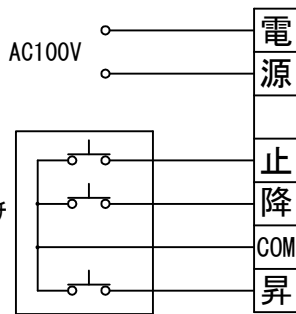

平面図 1/30

※取付ピッチは推奨です。  
任意の位置に設定可能

上部マスク寸法は内部  
リミットスイッチにて調整可能  
(0~400)

断面図 1/30

入力AC100V  
1.6x2C  
(1次側)

0.75x4C  
(2次側)

1連用フラー埋め込み型スイッチ

外観図 1/30

ボックス取付時 1/5

壁面取付時 1/5

結線図

※製品の仕様及びデザインは改善等のために予告なく変更する場合があります。

生地	クリアラック(CB)	付属品	1連フラー埋め込み型スイッチ 取付金具、タッピングビス
モーター	ローラー内蔵型 消費電流 1.00A 消費電力 100VA	別売品	ワイヤレスリモコン
ケース	材質：アルミ製 塗装色：オフホワイト	別途工事	電気配線配管工事(1次、2次側共) スイッチボックス、スクリーンボックス
電源	AC100V 50/60Hz		
制御	DC5V		
質量	12.7Kg		

**D-ai** 株式会社ダイエン

尺度 A4 1/30 1/5

品名 108インチ電動クリアラックスクリーン(WXGA16:10フォーマット)

単位 mm

Rev. 2022/11/01

型番 DKB-WX108ACB

No.