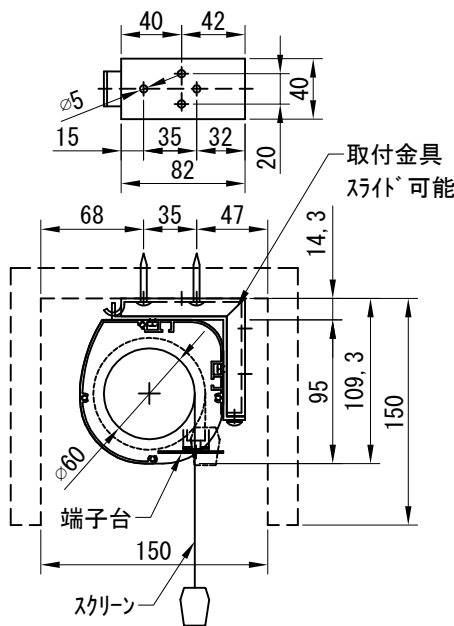

平面図 1/30

※取付ピッチは推奨です。  
任意の位置に設定可能

上部マスク寸法は内部  
リミットスイッチにて調整可能  
(0~400)

断面図 1/30

入力AC100V  
1.6x2C  
(1次側)

0.75x4C  
(2次側)

1連用フラー埋め込み型スイッチ

外観図 1/30

ボックス取付時 1/5

壁面取付時 1/5

結線図

※製品の仕様及びデザインは改善等のために予告なく変更する場合があります。

生地	クリアラック(CB)	付属品	1連フラー埋め込み型スイッチ 取付金具、タッピングビス
モーター	ローラー内蔵型 消費電流 1.00A 消費電力 100VA	別売品	ワイヤレスリモコン
ケース	材質：アルミ製 塗装色：オフホワイト	別途工事	電気配線配管工事(1次、2次側共) スイッチボックス、スクリーンボックス
電源	AC100V 50/60Hz		
制御	DC5V		
質量	12.7Kg		

**D-ai** 株式会社ダイエン

尺度 A4 1/30 1/5

品名 108インチ電動クリアラックスクリーン(WXGA16:10フォーマット)

単位 mm

Rev. 2022/11/01

型番 DKB-WX108ACB

No.