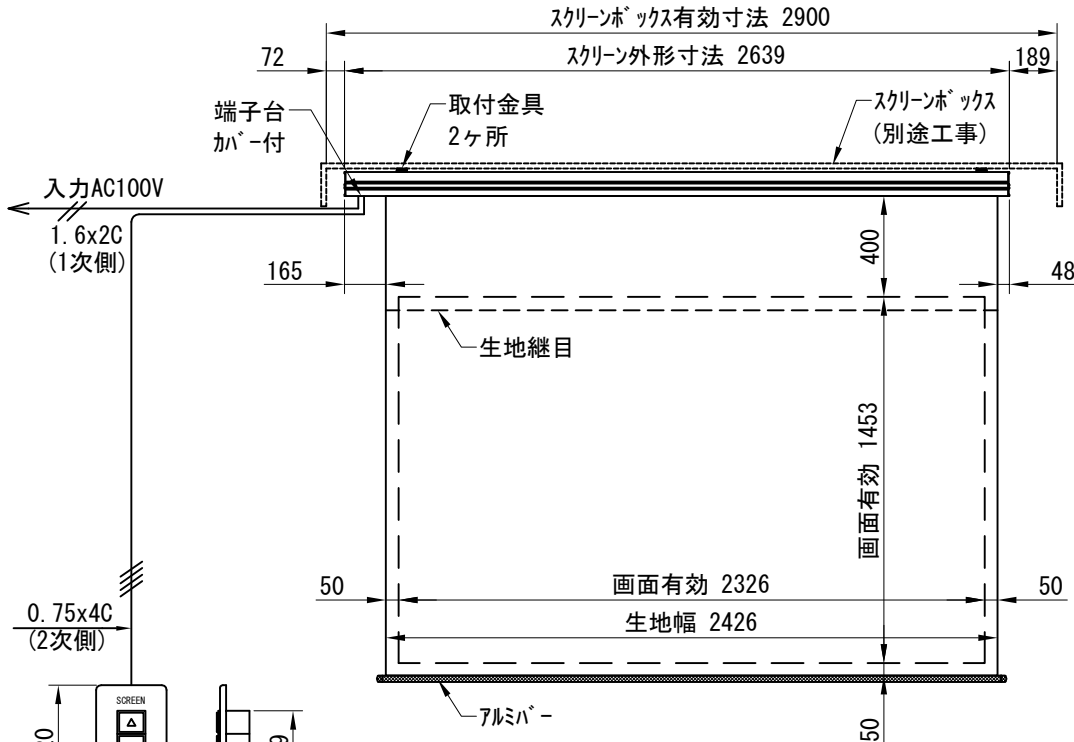

平面図 1/30

※取付ピッチは推奨です。  
任意の位置に設定可能

上部マスク寸法は内部  
リミットスイッチにて調整可能  
(0~400)

断面図 1/30

入力AC100V  
1.6x2C  
(1次側)

0.75x4C  
(2次側)

1連用フラー埋め込み型スイッチ

外観図 1/30

ボックス取付時 1/5

壁面取付時 1/5

結線図

※製品の仕様及びデザインは改善等のために予告なく変更する場合があります。

生地	クリアラック(CB)	付属品	1連フラー埋め込み型スイッチ 取付金具、タッピングビス
モーター	ローラー内蔵型 消費電流 1.00A 消費電力 100VA	別売品	ワイヤレスリモコン
ケース	材質：アルミ製 塗装色：オフホワイト	別途工事	電気配線配管工事(1次、2次側共) スイッチボックス、スクリーンボックス
電源	AC100V 50/60Hz		
制御	DC5V		
質量	12.7Kg		

**D-ai** 株式会社ダイエン

尺度 A4 1/30 1/5

品名 108インチ電動クリアラックスクリーン(WXGA16:10フォーマット)

単位 mm

Rev. 2022/11/01

型番 DKB-WX108ACB

No.