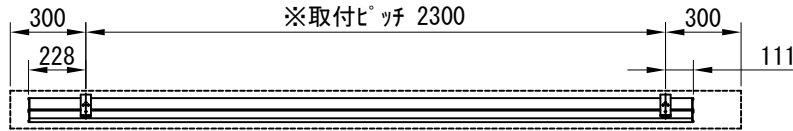

平面図 1/30

※取付ピッチは推奨です。  
任意の位置に設定可能

上部マスク寸法は内部  
リミットスイッチにて調整可能  
(0~400)

断面図 1/30

入力AC100V  
1.6x2C  
(1次側)

0.75x4C  
(2次側)

1連用フラー埋め込み型スイッチ

外観図 1/30

ボックス取付時 1/5

壁面取付時 1/5

結線図

※製品の仕様及びデザインは改善等のために予告なく変更する場合があります。

生地	クリアラック(CB)	付属品	1連フラー埋め込み型スイッチ 取付金具、タッピングビス
モーター	ローラー内蔵型 消費電流 1.00A 消費電力 100VA	別売品	ワイヤレスリモコン
ケース	材質：アルミ製 塗装色：オフホワイト	別途工事	電気配線配管工事(1次、2次側共) スイッチボックス、スクリーンボックス
電源	AC100V 50/60Hz		
制御	DC5V		
質量	12.7Kg		

**D-ai** 株式会社ダイエン

尺度 A4 1/30 1/5

品名 108インチ電動クリアラックスクリーン(WXGA16:10フォーマット)

単位 mm

Rev. 2022/11/01

型番 DKB-WX108ACB

No.