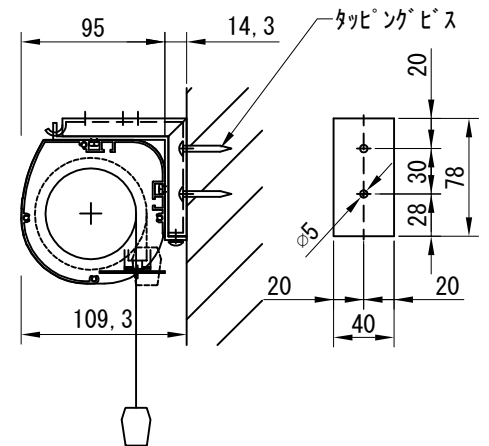

平面図 1/30

※取付ピッチは推奨です。  
任意の位置に設定可能

上部マスク寸法は内部  
リミットスイッチにて調整可能  
(0~400)

断面図 1/30

入力AC100V  
1.6x2C  
(1次側)

0.75x4C  
(2次側)

1連用フラー埋め込み型スイッチ

外観図 1/30

ボックス取付時 1/5

壁面取付時 1/5

結線図

※製品の仕様及びデザインは改善等のために予告なく変更する場合があります。

生地	クリアラック(CB)	付属品	1連フラー埋め込み型スイッチ 取付金具、タッピングビス
モーター	ローラー内蔵型 消費電流 1.00A 消費電力 100VA	別売品	ワイヤレスリモコン
ケース	材質：アルミ製 塗装色：オフホワイト	別途工事	電気配線配管工事(1次、2次側共) スイッチボックス、スクリーンボックス
電源	AC100V 50/60Hz		
制御	DC5V		
質量	12.7Kg		

**D-ai** 株式会社ダイエン

尺度 A4 1/30 1/5

品名 108インチ電動クリアラックスクリーン(WXGA16:10フォーマット)

単位 mm

Rev. 2022/11/01

型番 DKB-WX108ACB

No.