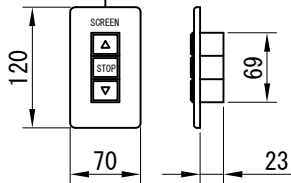

平面図 1/30

※取付ピッチは推奨です。  
任意の位置に設定可能

上部マスク寸法は内部  
リミットスイッチにて調整可能  
(0~400)

断面図 1/30

入力AC100V  
1.6x2C  
(1次側)

0.75x4C  
(2次側)

1連用フラー埋め込み型スイッチ

外観図 1/30

ボックス取付時 1/5

壁面取付時 1/5

結線図

※製品の仕様及びデザインは改善等のために予告なく変更する場合があります。

生地	クリアラック(CB)	付属品	1連フラー埋め込み型スイッチ 取付金具、タッピングビス
モーター	ローラー内蔵型 消費電流 1.00A 消費電力 100VA	別売品	ワイヤレスリモコン
ケース	材質：アルミ製 塗装色：オフホワイト	別途工事	電気配線配管工事(1次、2次側共) スイッチボックス、スクリーンボックス
電源	AC100V 50/60Hz		
制御	DC5V		
質量	12.7Kg		

**D-ai** 株式会社ダイエン

尺度 A4 1/30 1/5

品名 108インチ電動クリアラックスクリーン(WXGA16:10フォーマット)

単位 mm

Rev. 2022/11/01

型番 DKB-WX108ACB

No.