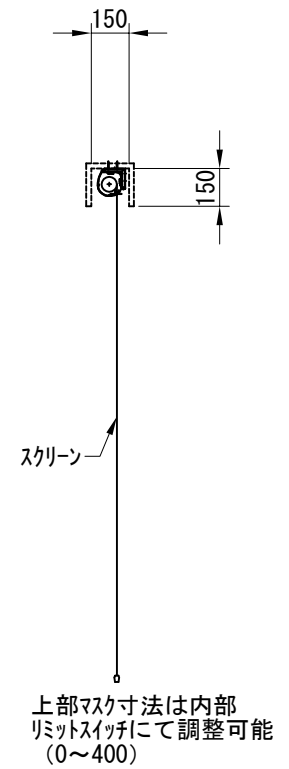

平面図 1/30

※取付ピッチは推奨です。  
任意の位置に設定可能

上部マスク寸法は内部  
リミットスイッチにて調整可能  
(0~400)

断面図 1/30

入力AC100V  
1.6x2C  
(1次側)

0.75x4C  
(2次側)

1連用フラー埋め込み型スイッチ

外観図 1/30

ボックス取付時 1/5

壁面取付時 1/5

結線図

※製品の仕様及びデザインは改善等のために予告なく変更する場合があります。

生地	クリアラック(CB)	付属品	1連フラー埋め込み型スイッチ 取付金具、タッピングビス
モーター	ローラー内蔵型 消費電流 1.00A 消費電力 100VA	別売品	ワイヤレスリモコン
ケース	材質：アルミ製 塗装色：オフホワイト	別途工事	電気配線配管工事(1次、2次側共) スイッチボックス、スクリーンボックス
電源	AC100V 50/60Hz		
制御	DC5V		
質量	12.7Kg		

**D-ai** 株式会社ダイエン

尺度 A4 1/30 1/5

品名 108インチ電動クリアラックスクリーン(WXGA16:10フォーマット)

単位 mm

Rev. 2022/11/01

型番 DKB-WX108ACB

No.