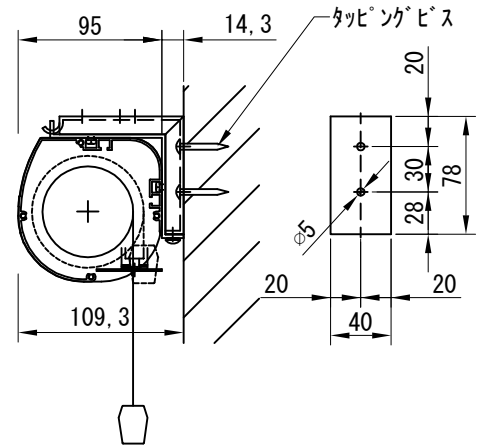

平面図 1/30

※取付ピッチは推奨です。
任意の位置に設定可能

外観図 1/30

断面図 1/30

入力AC100V
1.6x2C
(1次側)

0.75x4C
(2次側)

1連用フラー埋め込み型スイッチ

結線図

取付金具
スライド可能

ボックス取付時 1/5

壁面取付時 1/5

※製品の仕様及びデザインは改善等のために予告なく変更する場合があります。

生地	クリアブラック(CB)	付属品	1連フラー埋込型スイッチ 取付金具、タッピングビス
モーター	ローラー内蔵型 消費電流 1.00A 消費電力 100VA	別売品	ワイヤレスリモコン
ケース	材質：アルミ製 塗装色：オフホワイト	別途工事	電気配線配管工事(1次、2次側共) スイッチボックス、スクリーンボックス
電源	AC100V 50/60Hz		
制御	DC5V		
質量	10.0Kg		

D-ai 株式会社ダイエン

尺度 A4 1/30 1/5

品名 80インチ電動クリアブラックスクリーン(HD16:97フォーマット)

単位 mm

Rev. 2022/11/01

型番 DKB-HD80CB

No.