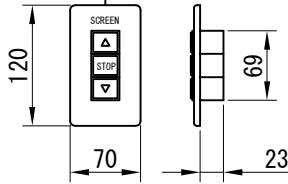

平面図 1/30

※取付ピッチは推奨です。
任意の位置に設定可能

外観図 1/30

断面図 1/30

入力AC100V
1.6x2C
(1次側)

0.75x4C
(2次側)

1連用フラー埋め込み型スイッチ

結線図

取付金具
スライド可能

ボックス取付時 1/5

壁面取付時 1/5

※製品の仕様及びデザインは改善等のために予告なく変更する場合があります。

生地	クリアブラック(CB)	付属品	1連フラー埋込型スイッチ 取付金具、タッピングビス
モーター	ローラー内蔵型 消費電流 1.00A 消費電力 100VA	別売品	ワイヤレスリモコン
ケース	材質：アルミ製 塗装色：オフホワイト	別途工事	電気配線配管工事(1次、2次側共) スイッチボックス、スクリーンボックス
電源	AC100V 50/60Hz		
制御	DC5V		
質量	10.0Kg		

D-ai 株式会社ダイエン

尺度 A4 1/30 1/5

品名 80インチ電動クリアブラックスクリーン(HD16:97フォーマット)

単位 mm

Rev. 2022/11/01

型番 DKB-HD80CB

No.