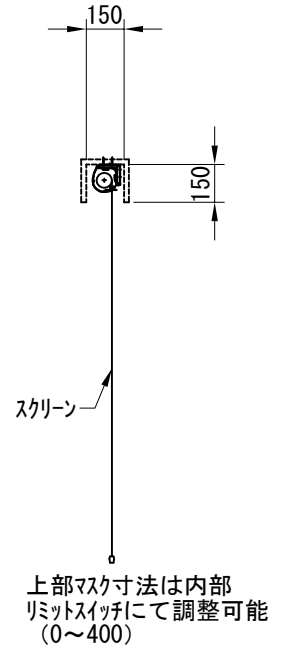

平面図 1/30

※取付ピッチは推奨です。
任意の位置に設定可能

外観図 1/30

断面図 1/30

入力AC100V
1.6x2C
(1次側)

0.75x4C
(2次側)

1連用フラー埋め込み型スイッチ

結線図

取付金具
スライド可能

ボックス取付時 1/5

壁面取付時 1/5

※製品の仕様及びデザインは改善等のために予告なく変更する場合があります。

生地	クリアブラック(CB)	付属品	1連フラー埋込型スイッチ 取付金具、タッピングビス
モーター	ローラー内蔵型 消費電流 1.00A 消費電力 100VA	別売品	ワイヤレスリモコン
ケース	材質：アルミ製 塗装色：オフホワイト	別途工事	電気配線配管工事(1次、2次側共) スイッチボックス、スクリーンボックス
電源	AC100V 50/60Hz		
制御	DC5V		
質量	10.0Kg		

D-ai 株式会社ダイエン

尺度 A4 1/30 1/5

品名 80インチ電動クリアブラックスクリーン(HD16:97フォーマット)

単位 mm

Rev. 2022/11/01

型番 DKB-HD80CB

No.