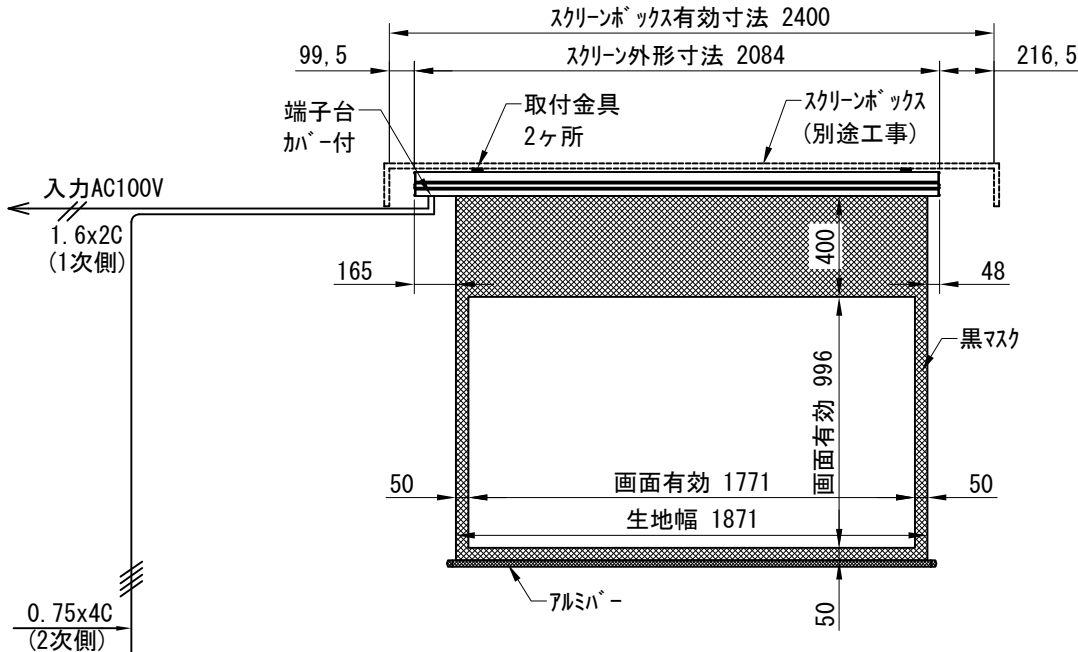

平面図 1/30

※取付ピッチは推奨です。
任意の位置に設定可能

外観図 1/30

断面図 1/30

入力AC100V
1.6x2C
(1次側)

0.75x4C
(2次側)

1連用フラー埋め込み型スイッチ

結線図

取付金具
スライド可能

ボックス取付時 1/5

壁面取付時 1/5

※製品の仕様及びデザインは改善等のために予告なく変更する場合があります。

生地	クリアブラック(CB)	付属品	1連フラー埋込型スイッチ 取付金具、タッピングビス
モーター	ローラー内蔵型 消費電流 1.00A 消費電力 100VA	別売品	ワイヤレスリモコン
ケース	材質：アルミ製 塗装色：オフホワイト	別途工事	電気配線配管工事(1次、2次側共) スイッチボックス、スクリーンボックス
電源	AC100V 50/60Hz		
制御	DC5V		
質量	10.0Kg		

D-ai 株式会社ダイエン

尺度 A4 1/30 1/5

品名 80インチ電動クリアブラックスクリーン(HD16:97フォーマット)

単位 mm

Rev. 2022/11/01

型番 DKB-HD80CB

No.