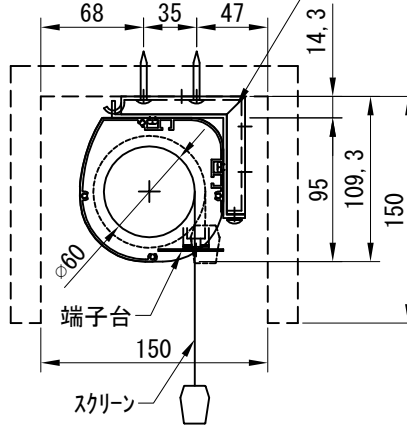

平面図 1/30

※取付ピッチは推奨です。
任意の位置に設定可能

外観図 1/30

断面図 1/30

入力AC100V
1.6x2C
(1次側)

0.75x4C
(2次側)

1連用フラー埋め込み型スイッチ

結線図

取付金具
スライド可能

ボックス取付時 1/5

壁面取付時 1/5

※製品の仕様及びデザインは改善等のために予告なく変更する場合があります。

生地	クリアブラック(CB)	付属品	1連フラー埋込型スイッチ 取付金具、タッピングビス
モーター	ローラー内蔵型 消費電流 1.00A 消費電力 100VA	別売品	ワイヤレスリモコン
ケース	材質：アルミ製 塗装色：オフホワイト	別途工事	電気配線配管工事(1次、2次側共) スイッチボックス、スクリーンボックス
電源	AC100V 50/60Hz		
制御	DC5V		
質量	10.0Kg		

D-ai 株式会社ダイエン

尺度 A4 1/30 1/5

品名 80インチ電動クリアブラックスクリーン(HD16:97フォーマット)

単位 mm

Rev. 2022/11/01

型番 DKB-HD80CB

No.