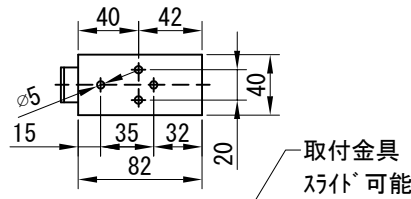

平面図 1/30

※取付ピッチは推奨です。
任意の位置に設定可能

外観図 1/30

断面図 1/30

入力AC100V
1.6x2C
(1次側)

0.75x4C
(2次側)

1連用フラー埋め込み型スイッチ

結線図

D-ai 株式会社ダイエン

尺度 A4 1/30 1/5

品名 80インチ電動クリアブラックスクリーン(HD16:97フォーマット)

単位 mm

Rev. 2022/11/01

型番 DKB-HD80CB

No.