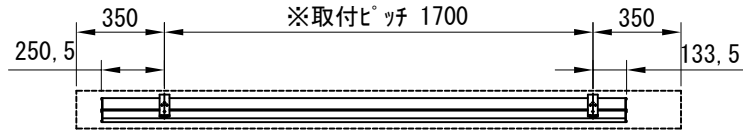

平面図 1/30

※取付ピッチは推奨です。
任意の位置に設定可能

外観図 1/30

断面図 1/30

入力AC100V
1.6x2C
(1次側)

0.75x4C
(2次側)

1連用フラー埋め込み型スイッチ

結線図

取付金具
スライド可能

ボックス取付時 1/5

壁面取付時 1/5

※製品の仕様及びデザインは改善等のために予告なく変更する場合があります。

生地	クリアブラック(CB)	付属品	1連フラー埋込型スイッチ 取付金具、タッピングビス
モーター	ローラー内蔵型 消費電流 1.00A 消費電力 100VA	別売品	ワイヤレスリモコン
ケース	材質：アルミ製 塗装色：オフホワイト	別途工事	電気配線配管工事(1次、2次側共) スイッチボックス、スクリーンボックス
電源	AC100V 50/60Hz		
制御	DC5V		
質量	10.0Kg		

D-ai 株式会社ダイエン

尺度 A4 1/30 1/5

品名 80インチ電動クリアブラックスクリーン(HD16:97フォーマット)

単位 mm

Rev. 2022/11/01

型番 DKB-HD80CB

No.