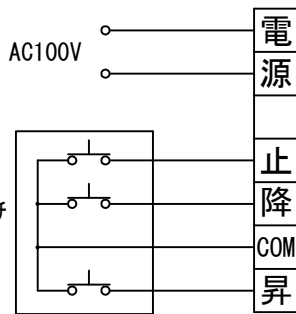

平面図 1/30

※取付ピッチは推奨です。
任意の位置に設定可能

外観図 1/30

断面図 1/30

入力AC100V
1.6x2C
(1次側)

0.75x4C
(2次側)

1連用フラー埋め込み型スイッチ

結線図

取付金具
スライド可能

ボックス取付時 1/5

壁面取付時 1/5

※製品の仕様及びデザインは改善等のために予告なく変更する場合があります。

生地	クリアブラック(CB)	付属品	1連フラー埋込型スイッチ 取付金具、タッピングビス
モーター	ローラー内蔵型 消費電流 1.00A 消費電力 100VA	別売品	ワイヤレスリモコン
ケース	材質：アルミ製 塗装色：オフホワイト	別途工事	電気配線配管工事(1次、2次側共) スイッチボックス、スクリーンボックス
電源	AC100V 50/60Hz		
制御	DC5V		
質量	10.0Kg		

D-ai 株式会社ダイエン

尺度 A4 1/30 1/5

品名 80インチ電動クリアブラックスクリーン(HD16:97フォーマット)

単位 mm

Rev. 2022/11/01

型番 DKB-HD80CB

No.