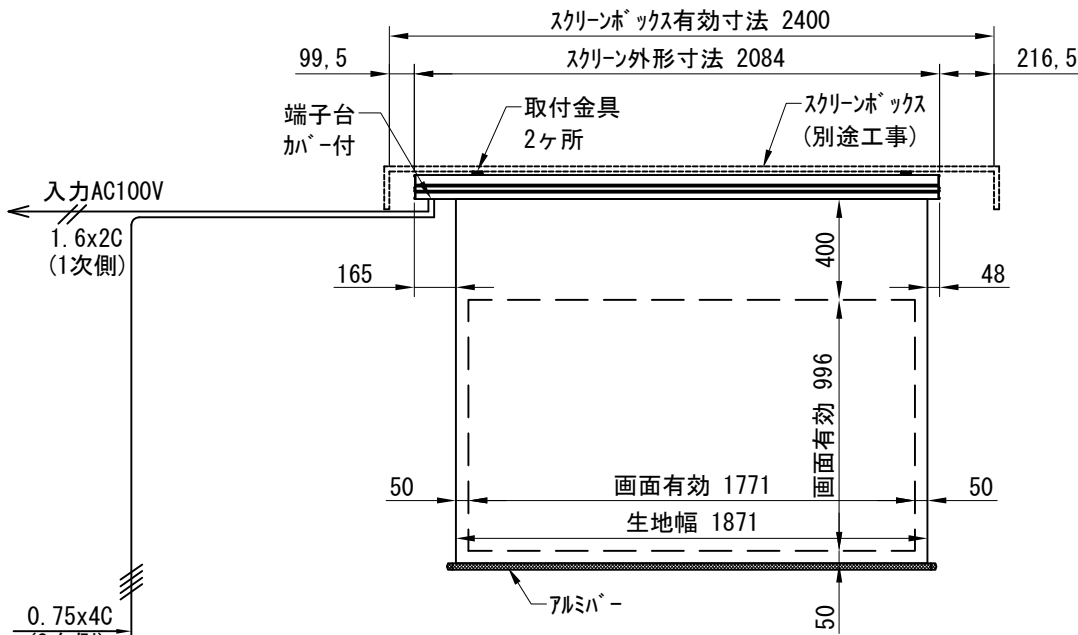

平面図 1/30

※取付ピッチは推奨です。
任意の位置に設定可能

外観図 1/30

断面図 1/30

1連用フラー埋め込み型スイッチ

結線図

ボックス取付時 1/5

壁面取付時 1/5

D-ai 株式会社ダイエン

尺度 A4 1/30 1/5

品名 80インチ電動クリアラックスクリーン(HD16:97フォーマット)

単位 mm

Rev. 2022/11/01

型番 DKB-HD80ACB

No.