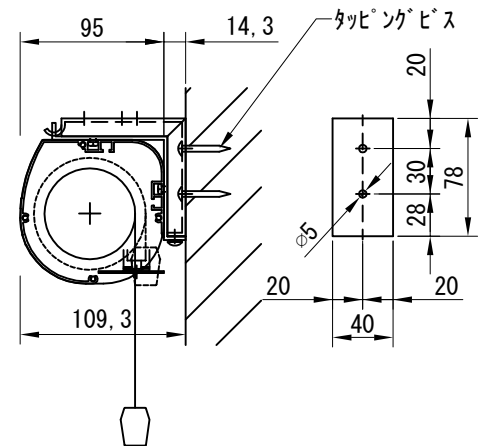

平面図 1/30

※取付ピッチは推奨です。
任意の位置に設定可能

外観図 1/30

断面図 1/30

1連用フラー埋め込み型スイッチ

結線図

ボックス取付時 1/5

壁面取付時 1/5

※製品の仕様及びデザインは改善等のために予告なく変更する場合があります。

生地	クリアラック(CB)	付属品	1連フラー埋込型スイッチ 取付金具、タッピングビス
モーター	ローラー内蔵型 消費電流 1.00A 消費電力 100VA	別売品	ワイヤレスリモコン
ケース	材質：アルミ製 塗装色：オフホワイト	別途工事	電気配線配管工事(1次、2次側共) スイッチボックス、スクリーンボックス
電源	AC100V 50/60Hz		
制御	DC5V		
質量	10.0Kg		

D-ai 株式会社ダイエン

尺度 A4 1/30 1/5

品名 80インチ電動クリアラックスクリーン(HD16:97フォーマット)

単位 mm

Rev. 2022/11/01

型番 DKB-HD80ACB

No.