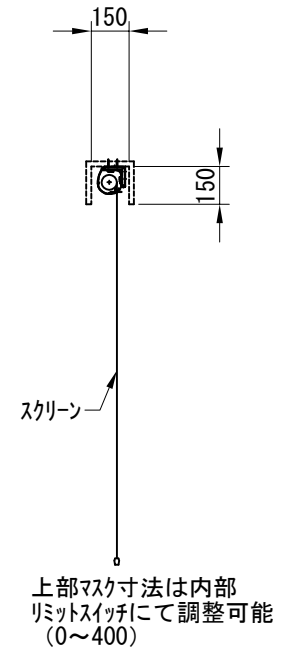

平面図 1/30

※取付ピッチは推奨です。
任意の位置に設定可能

外観図 1/30

断面図 1/30

1連用フラー埋め込み型スイッチ

結線図

ボックス取付時 1/5

壁面取付時 1/5

※製品の仕様及びデザインは改善等のために予告なく変更する場合があります。

生地	クリアラック(CB)	付属品	1連フラー埋込型スイッチ 取付金具、タッピングビス
モーター	ローラー内蔵型 消費電流 1.00A 消費電力 100VA	別売品	ワイヤレスリモコン
ケース	材質：アルミ製 塗装色：オフホワイト	別途工事	電気配線配管工事(1次、2次側共) スイッチボックス、スクリーンボックス
電源	AC100V 50/60Hz		
制御	DC5V		
質量	10.0Kg		

D-ai 株式会社ダイエン

尺度 A4 1/30 1/5

品名 80インチ電動クリアラックスクリーン(HD16:97フォーマット)

単位 mm

Rev. 2022/11/01

型番 DKB-HD80ACB

No.