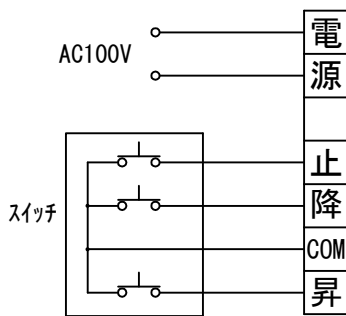

平面図 1/30

※取付ピッチは推奨です。
任意の位置に設定可能

外観図 1/30

断面図 1/30

1連用フラー埋め込み型スイッチ

結線図

ボックス取付時 1/5

壁面取付時 1/5

※製品の仕様及びデザインは改善等のために予告なく変更する場合があります。

生地	クリアラック(CB)	付属品	1連フラー埋込型スイッチ 取付金具、タッピングビス
モーター	ローラー内蔵型 消費電流 1.00A 消費電力 100VA	別売品	ワイヤレスリモコン
ケース	材質：アルミ製 塗装色：オフホワイト	別途工事	電気配線配管工事(1次、2次側共) スイッチボックス、スクリーンボックス
電源	AC100V 50/60Hz		
制御	DC5V		
質量	10.0Kg		

D-ai 株式会社ダイエン

尺度 A4 1/30 1/5

品名 80インチ電動クリアラックスクリーン(HD16:97フォーマット)

単位 mm

Rev. 2022/11/01

型番 DKB-HD80ACB

No.