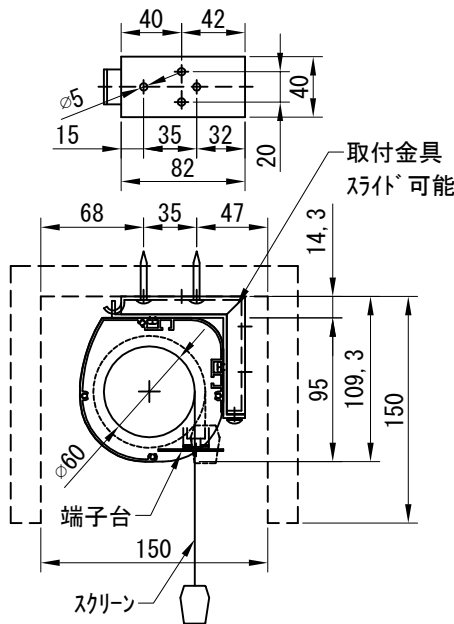

平面図 1/30

※取付ピッチは推奨です。
任意の位置に設定可能

外観図 1/30

断面図 1/30

1連用フラー埋め込み型スイッチ

結線図

ボックス取付時 1/5

壁面取付時 1/5

※製品の仕様及びデザインは改善等のために予告なく変更する場合があります。

生地	クリアラック(CB)	付属品	1連フラー埋込型スイッチ 取付金具、タッピングビス
モーター	ローラー内蔵型 消費電流 1.00A 消費電力 100VA	別売品	ワイヤレスリモコン
ケース	材質：アルミ製 塗装色：オフホワイト	別途工事	電気配線配管工事(1次、2次側共) スイッチボックス、スクリーンボックス
電源	AC100V 50/60Hz		
制御	DC5V		
質量	10.0Kg		

D-ai 株式会社ダイエン

尺度 A4 1/30 1/5

品名 80インチ電動クリアラックスクリーン(HD16:97フォーマット)

単位 mm

Rev. 2022/11/01

型番 DKB-HD80ACB

No.