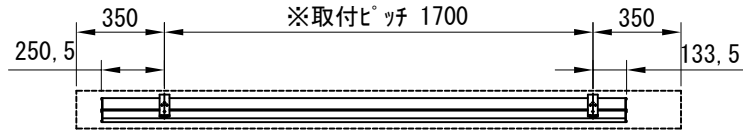

平面図 1/30

※取付ピッチは推奨です。
任意の位置に設定可能

外観図 1/30

断面図 1/30

1連用フラー埋め込み型スイッチ

結線図

ボックス取付時 1/5

壁面取付時 1/5

D-ai 株式会社ダイエン

尺度 A4 1/30 1/5

品名 80インチ電動クリアラックスクリーン(HD16:97フォーマット)

単位 mm

Rev. 2022/11/01

型番 DKB-HD80ACB

No.