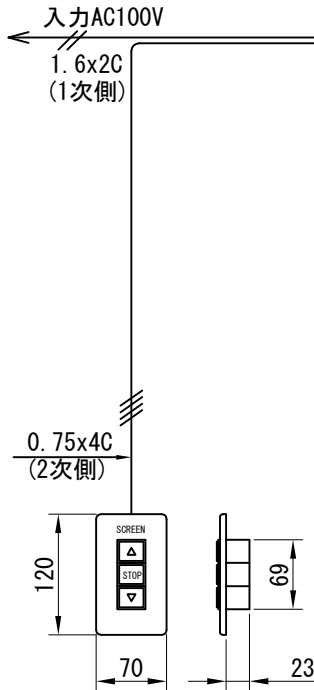

平面図 1/30

※取付ピッチは推奨です。
任意の位置に設定可能

外観図 1/30

断面図 1/30

1連用フラー埋め込み型スイッチ

結線図

ボックス取付時 1/5

壁面取付時 1/5

※製品の仕様及びデザインは改善等のために予告なく変更する場合があります。

生地	クリアラック(CB)	付属品	1連フラー埋込型スイッチ 取付金具、タッピングビス
モーター	ローラー内蔵型 消費電流 1.00A 消費電力 100VA	別売品	ワイヤレスリモコン
ケース	材質：アルミ製 塗装色：オフホワイト	別途工事	電気配線配管工事(1次、2次側共) スイッチボックス、スクリーンボックス
電源	AC100V 50/60Hz		
制御	DC5V		
質量	10.0Kg		

D-ai 株式会社ダイエン

尺度 A4 1/30 1/5

品名 80インチ電動クリアラックスクリーン(HD16:97フォーマット)

単位 mm

Rev. 2022/11/01

型番 DKB-HD80ACB

No.