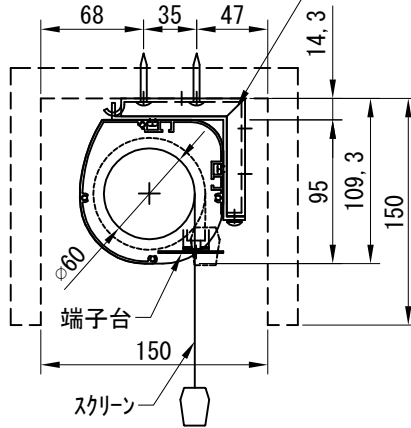

平面図 1/30

※取付ピッチは推奨です。
任意の位置に設定可能

外観図 1/30

断面図 1/30

1連用フカ-埋め込み型スイッチ

結線図

取付金具
スライド可能

ボックス取付時 1/5

壁面取付時 1/5

※製品の仕様及びデザインは改善等のために予告なく変更する場合があります。

生地	クリアラック(CB)	付属品	1連フカ-埋め込み型スイッチ 取付金具、タッピングビス
モーター	ロー-内蔵型 消費電流 1.00A 消費電力 100VA	別売品	ワイヤレスリモコン
ケース	材質：アルミ製 塗装色：オフホワイト	別途工事	電気配線配管工事(1次、2次側共) スイッチボックス、スクリーンボックス
電源	AC100V 50/60Hz		
制御	DC5V		
質量	13.5Kg		

D-ai 株式会社ダイエン

尺度 A4 1/30 1/5

品名 118インチ電動クリアラックスクリーン(HD16:9フォーマット)

単位 mm

Rev. 2022/11/01

型番 DKB-HD118ACB

No.