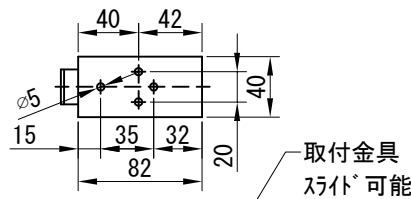

平面図 1/30

※取付ピッチは推奨です。
任意の位置に設定可能

外観図 1/30

断面図 1/30

1連用フカ-埋め込み型スイッチ

結線図

取付金具
スライド可能

ボックス取付時 1/5

D-ai 株式会社ダイエン

尺度 A4 1/30 1/5

品名 118インチ電動クリアラックスクリーン(HD16:9フォーマット)

単位 mm

Rev. 2022/11/01

型番 DKB-HD118ACB

No.