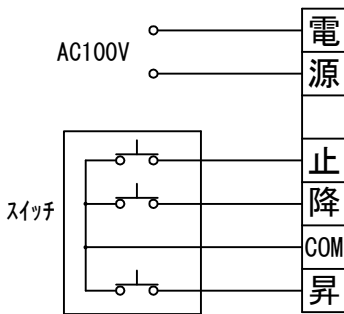

平面図 1/30

※取付ピッチは推奨です。
任意の位置に設定可能

外観図 1/30

断面図 1/30

1連用フカ-埋め込み型スイッチ

結線図

取付金具
スライド可能

ボックス取付時 1/5

壁面取付時 1/5

※製品の仕様及びデザインは改善等のために予告なく変更する場合があります。

生地	クリアラック(CB)	付属品	1連フカ-埋め込み型スイッチ 取付金具、タッピングビス
モーター	ロー-内蔵型 消費電流 1.00A 消費電力 100VA	別売品	ワイヤレスリモコン
ケース	材質：アルミ製 塗装色：オフホワイト	別途工事	電気配線配管工事(1次、2次側共) スイッチボックス、スクリーンボックス
電源	AC100V 50/60Hz		
制御	DC5V		
質量	13.5Kg		

D-ai 株式会社ダイエン

尺度 A4 1/30 1/5

品名 118インチ電動クリアラックスクリーン(HD16:9フォーマット)

単位 mm

Rev. 2022/11/01

型番 DKB-HD118ACB

No.