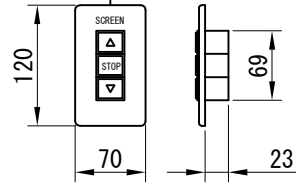

平面図 1/30

※取付ピッチは推奨です。
任意の位置に設定可能

外観図 1/30

断面図 1/30

1連用フカ-埋め込み型スイッチ

結線図

取付金具
スライド可能

ボックス取付時 1/5

壁面取付時 1/5

※製品の仕様及びデザインは改善等のために予告なく変更する場合があります。

生地	クリアラック(CB)	付属品	1連フカ-埋め込み型スイッチ 取付金具、タッピングビス
モーター	ロー-内蔵型 消費電流 1.00A 消費電力 100VA	別売品	ワイヤレスリモコン
ケース	材質：アルミ製 塗装色：オフホワイト	別途工事	電気配線配管工事(1次、2次側共) スイッチボックス、スクリーンボックス
電源	AC100V 50/60Hz		
制御	DC5V		
質量	13.5Kg		

D-ai 株式会社ダイエン

尺度 A4 1/30 1/5

品名 118インチ電動クリアラックスクリーン(HD16:9フォーマット)

単位 mm

Rev. 2022/11/01

型番 DKB-HD118ACB

No.