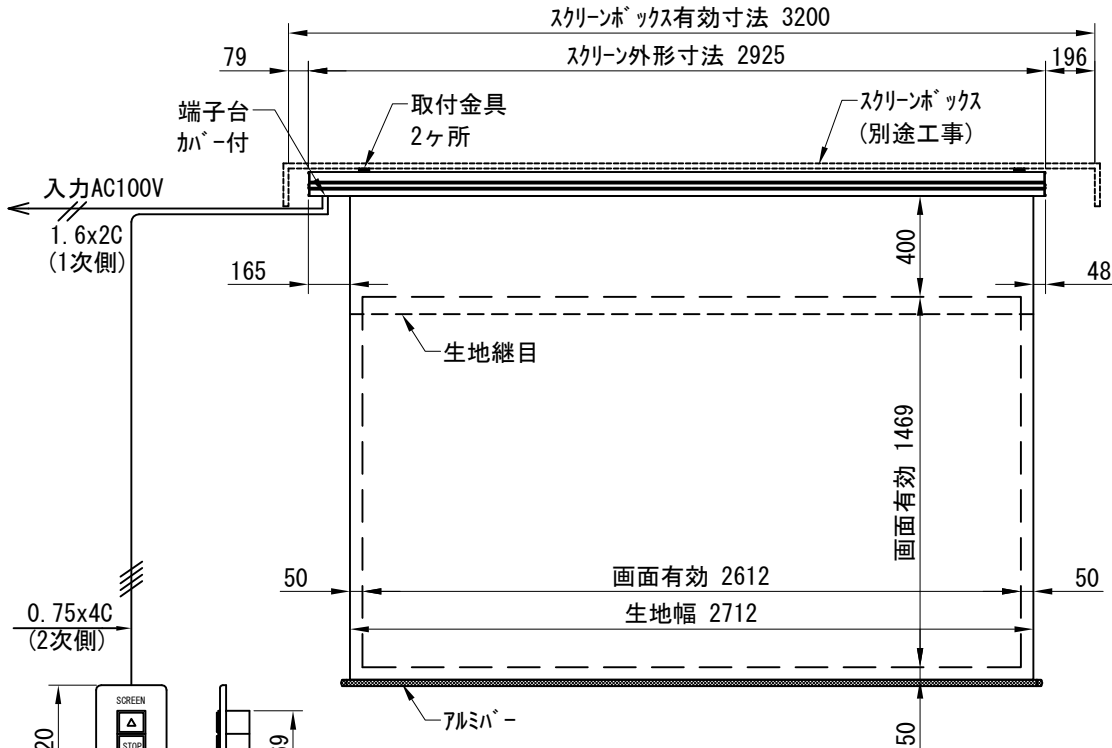

平面図 1/30

※取付ピッチは推奨です。
任意の位置に設定可能

外観図 1/30

断面図 1/30

1連用フカ-埋め込み型スイッチ

結線図

取付金具
スライド可能

ボックス取付時 1/5

壁面取付時 1/5

※製品の仕様及びデザインは改善等のために予告なく変更する場合があります。

生地	クリアラック(CB)	付属品	1連フカ-埋め込み型スイッチ 取付金具、タッピングビス
モーター	ロー-内蔵型 消費電流 1.00A 消費電力 100VA	別売品	ワイヤレスリモコン
ケース	材質：アルミ製 塗装色：オフホワイト	別途工事	電気配線配管工事(1次、2次側共) スイッチボックス、スクリーンボックス
電源	AC100V 50/60Hz		
制御	DC5V		
質量	13.5Kg		

D-ai 株式会社ダイエン

尺度 A4 1/30 1/5

品名 118インチ電動クリアラックスクリーン(HD16:9フォーマット)

単位 mm

Rev. 2022/11/01

型番 DKB-HD118ACB

No.