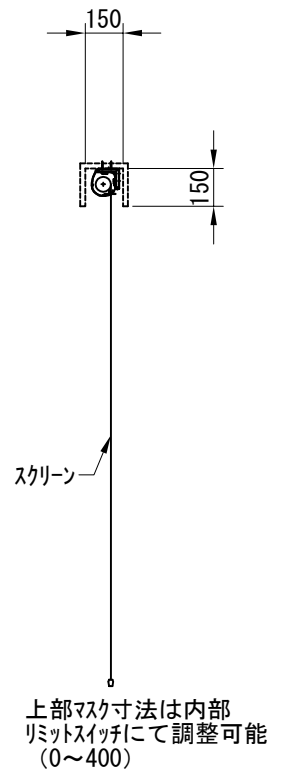

平面図 1/30

※取付ピッチは推奨です。
任意の位置に設定可能

外観図 1/30

断面図 1/30

1連用フカ-埋め込み型スイッチ

結線図

取付金具
スライド可能

ボックス取付時 1/5

壁面取付時 1/5

※製品の仕様及びデザインは改善等のために予告なく変更する場合があります。

生地	クリアラック(CB)	付属品	1連フカ-埋め込み型スイッチ 取付金具、タッピングビス
モーター	ロー-内蔵型 消費電流 1.00A 消費電力 100VA	別売品	ワイヤレスリモコン
ケース	材質：アルミ製 塗装色：オフホワイト	別途工事	電気配線配管工事(1次、2次側共) スイッチボックス、スクリーンボックス
電源	AC100V 50/60Hz		
制御	DC5V		
質量	13.5Kg		

D-ai 株式会社ダイエン

尺度 A4 1/30 1/5

品名 118インチ電動クリアラックスクリーン(HD16:9フォーマット)

単位 mm

Rev. 2022/11/01

型番 DKB-HD118ACB

No.