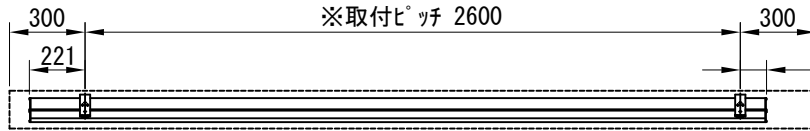

平面図 1/30

※取付ピッチは推奨です。
任意の位置に設定可能

外観図 1/30

断面図 1/30

1連用フカ-埋め込み型スイッチ

結線図

取付金具
スライド可能

ボックス取付時 1/5

壁面取付時 1/5

※製品の仕様及びデザインは改善等のために予告なく変更する場合があります。

生地	クリアラック(CB)	付属品	1連フカ-埋め込み型スイッチ 取付金具、タッピングビス
モーター	ロー-内蔵型 消費電流 1.00A 消費電力 100VA	別売品	ワイヤレスリモコン
ケース	材質：アルミ製 塗装色：オフホワイト	別途工事	電気配線配管工事(1次、2次側共) スイッチボックス、スクリーンボックス
電源	AC100V 50/60Hz		
制御	DC5V		
質量	13.5Kg		

D-ai 株式会社ダイエン

尺度 A4 1/30 1/5

品名 118インチ電動クリアラックスクリーン(HD16:9フォーマット)

単位 mm

Rev. 2022/11/01

型番 DKB-HD118ACB

No.