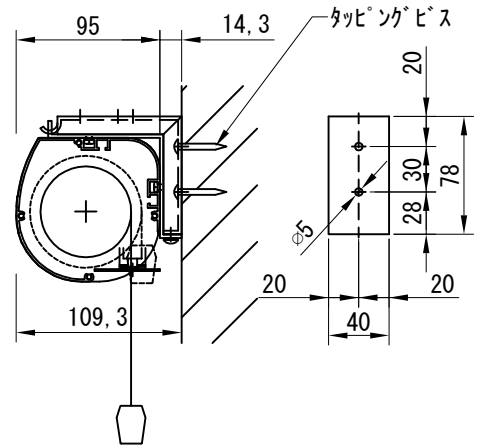

平面図 1/30

※取付ピッチは推奨です。
任意の位置に設定可能

外観図 1/30

断面図 1/30

1連用フカ-埋め込み型スイッチ

結線図

取付金具
スライド可能

ボックス取付時 1/5

壁面取付時 1/5

※製品の仕様及びデザインは改善等のために予告なく変更する場合があります。

生地	クリアラック(CB)	付属品	1連フカ-埋め込み型スイッチ 取付金具、タッピングビス
モーター	ロー-内蔵型 消費電流 1.00A 消費電力 100VA	別売品	ワイヤレスリモコン
ケース	材質：アルミ製 塗装色：オフホワイト	別途工事	電気配線配管工事(1次、2次側共) スイッチボックス、スクリーンボックス
電源	AC100V 50/60Hz		
制御	DC5V		
質量	13.5Kg		

D-ai 株式会社ダイエン

尺度 A4 1/30 1/5

品名 118インチ電動クリアラックスクリーン(HD16:9フォーマット)

単位 mm

Rev. 2022/11/01

型番 DKB-HD118ACB

No.