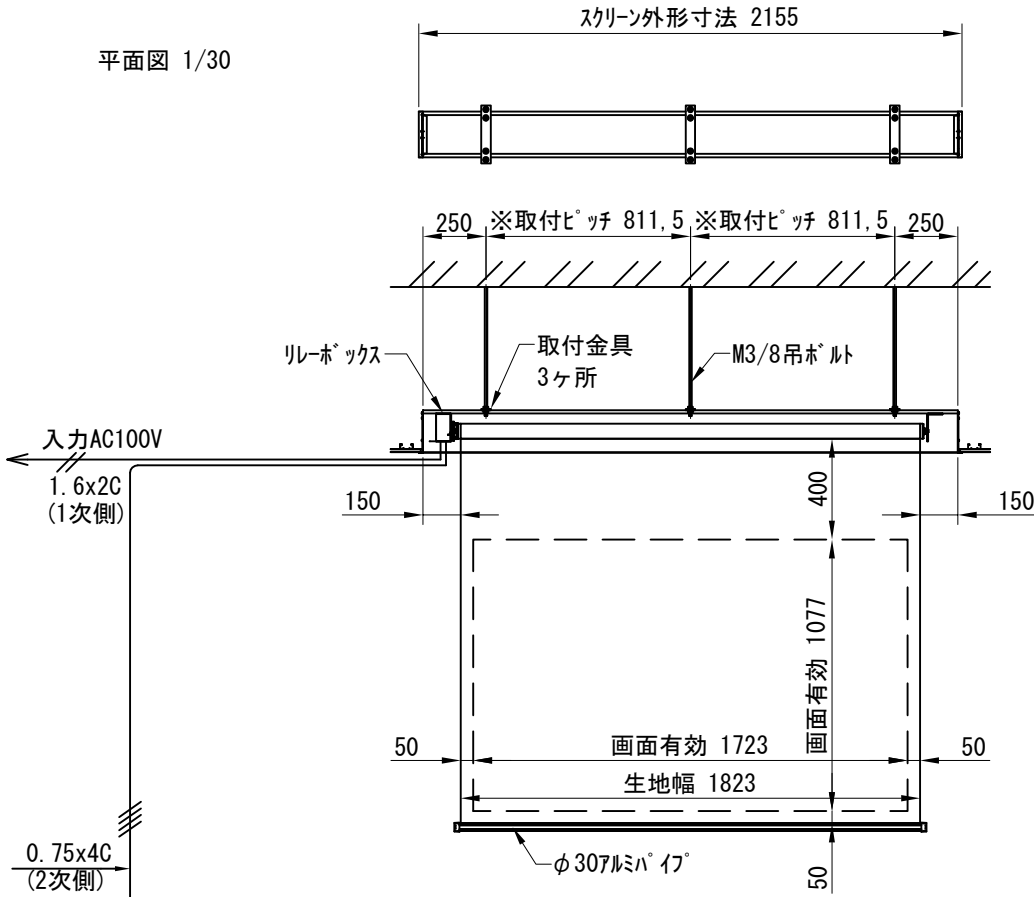

平面図 1/30

※取付ピッチは推奨です。
任意の位置に設定可能

外観図 1/30

上部マスク寸法は内部
リミットスイッチにて調整可能
(0~400)

断面図 1/30

1連用フルカラー埋め込み型スイッチ

詳細図 1/6

※製品の仕様及びデザインは改善等のために予告なく変更する場合があります。

結線図

生地	ホイト(W) (防災品)	付属品	1連フルカラー埋め込み型スイッチ、取付金具
モーター	ローラー内蔵型 消費電流 1.00A 消費電力 100VA		W3/8吊ボルト L=1000×6、W3/8ナットセット、六角ボルトセット
スクリーンボックス	材質：アルミ製 塗装色：アルマイトB2クリアー(シルバー) アルマイトC500(ホイト)	別売品	ワイヤレスリモコン
電源	AC100V 50/60Hz	別途工事	電気配線配管工事(1次、2次側共) スイッチボックス
制御	DC5V		
質量	23.2Kg		

D-ai 株式会社ダイエン

尺度 A4 1/30 1/6

品名 80インチ電動ボックスタイプスクリーン(WXGA16:10フォーマット) 全白

単位 mm

Rev. 2022/12/15

型番 DDX-WX80AW

No.