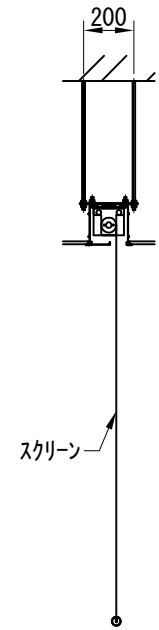

平面図 1/30

※取付ピッチは推奨です。
任意の位置に設定可能

外観図 1/30

上部マスク寸法は内部
リミットスイッチにて調整可能
(0~400)

断面図 1/30

1連用フルカラー埋め込み型スイッチ

詳細図 1/6

※製品の仕様及びデザインは改善等のために予告なく変更する場合があります。

結線図

生地	ホイト(W) (防災品)	付属品	1連フルカラー埋め込み型スイッチ、取付金具
モーター	ローラー内蔵型 消費電流 1.00A 消費電力 100VA		W3/8吊ボルト L=1000×6、W3/8ナットセット、六角ボルトセット
スクリーンボックス	材質：アルミ製 塗装色：アルマイトB2クリアー(シルバー) アルマイトC500(ホイト)	別売品	ワイヤレスリモコン
電源	AC100V 50/60Hz	別途工事	電気配線配管工事(1次、2次側共) スイッチボックス
制御	DC5V		
質量	23.2Kg		

D-ai 株式会社ダイエン

尺度 A4 1/30 1/6

品名 80インチ電動ボックスタイプスクリーン(WXGA16:10フォーマット) 全白

単位 mm

Rev. 2022/12/15

型番 DDX-WX80AW

No.