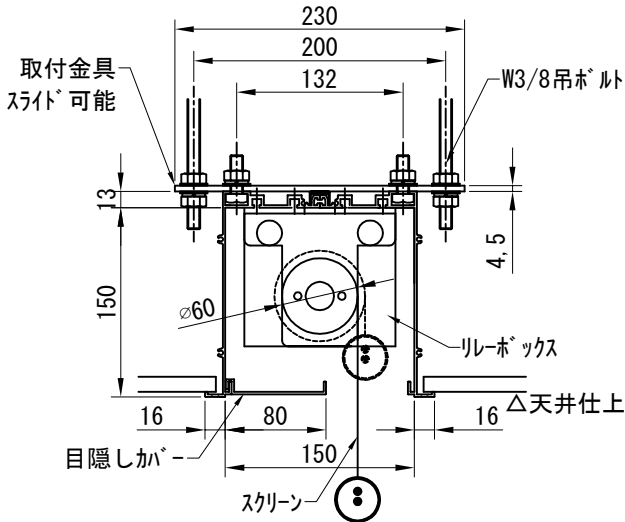

平面図 1/30

※取付ピッチは推奨です。
任意の位置に設定可能

外観図 1/30

上部マスク寸法は内部
リミットスイッチにて調整可能
(0~400)

断面図 1/30

1連用フルカラー埋め込み型スイッチ

詳細図 1/6

※製品の仕様及びデザインは改善等のために予告なく変更する場合があります。

結線図

生地	ホイト(W) (防災品)	付属品	1連フルカラー埋め込み型スイッチ、取付金具
モーター	ローラー内蔵型 消費電流 1.00A 消費電力 100VA		W3/8吊ボルト L=1000×6、W3/8ナットセット、六角ボルトセット
スクリーンボックス	材質：アルミ製 塗装色：アルマイトB2クリアー(シルバー) アルマイトC500(ホイト)	別売品	ワイヤレスリモコン
電源	AC100V 50/60Hz	別途工事	電気配線配管工事(1次、2次側共) スイッチボックス
制御	DC5V		
質量	23.2Kg		

D-ai 株式会社ダイエン

尺度 A4 1/30 1/6

品名 80インチ電動ボックスタイプスクリーン(WXGA16:10フォーマット) 全白

単位 mm

Rev. 2022/12/15

型番 DDX-WX80AW

No.