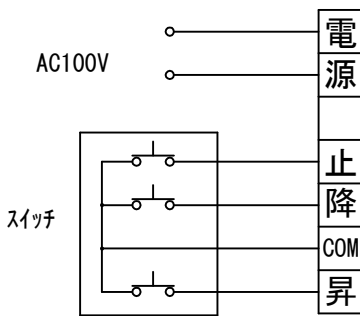

平面図 1/30

※取付ピッチは推奨です。
任意の位置に設定可能

外観図 1/30

上部マスク寸法は内部
リミットスイッチにて調整可能
(0~400)

断面図 1/30

1連用フルカラー埋め込み型スイッチ

詳細図 1/6

※製品の仕様及びデザインは改善等のために予告なく変更する場合があります。

結線図

生地	ホイト(W) (防災品)	付属品	1連フルカラー埋め込み型スイッチ、取付金具
モーター	ローラー内蔵型 消費電流 1.00A 消費電力 100VA		W3/8吊ボルト L=1000×6、W3/8ナットセット、六角ボルトセット
スクリーンボックス	材質：アルミ製 塗装色：アルマイトB2クリアー(シルバー) アルマイトC500(ホイト)	別売品	ワイヤレスリモコン
電源	AC100V 50/60Hz	別途工事	電気配線配管工事(1次、2次側共) スイッチボックス
制御	DC5V		
質量	23.2Kg		

D-ai 株式会社ダイエン

尺度 A4 1/30 1/6

品名 80インチ電動ボックスタイプスクリーン(WXGA16:10フォーマット) 全白

単位 mm

Rev. 2022/12/15

型番 DDX-WX80AW

No.