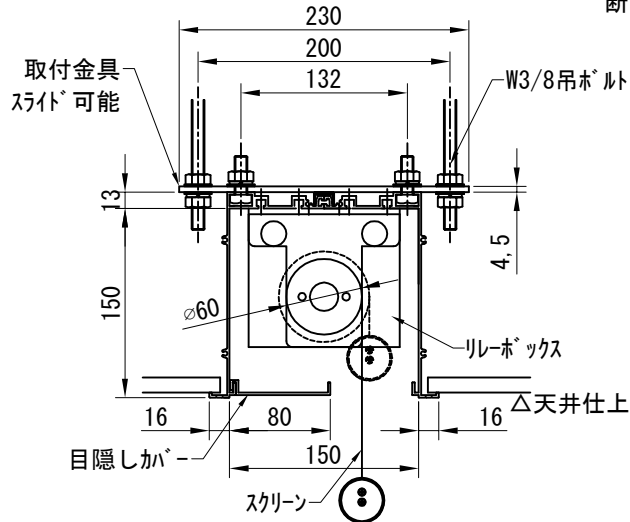

平面図 1/30

※取付ピッチは推奨です。
任意の位置に設定可能

外観図 1/30

上部マスク寸法は内部
リミットスイッチにて調整可能
(0~400)

断面図 1/30

1連用フルカラー埋め込み型スイッチ

結線図

詳細図 1/6

※製品の仕様及びデザインは改善等のために予告なく変更する場合があります。

生地	ホワイト(W) (防炎品)	付属品	1連フルカラー埋め込み型スイッチ、取付金具
モーター	ローラー内蔵型 消費電流 1.00A 消費電力 100VA		W3/8吊ボルト L=1000×6、W3/8ナットセット、六角ボルトセット
スクリーンボックス	材質：アルミ製 塗装色：アルマイトB2クリアー(シルバー) アルマイトC500(ホワイト)	別売品	ワイヤレスリモコン
電源	AC100V 50/60Hz	別途工事	電気配線配管工事(1次、2次側共) スイッチボックス
制御	DC5V		
質量	30.1Kg		

D-ai 株式会社ダイエン

尺度 A4 1/30 1/6

品名 120インチ電動ボックスタイプスクリーン(WXGA16:10フォーマット) 全白

単位 mm

Rev. 2022/12/15

型番 DDX-WX120AW

No.