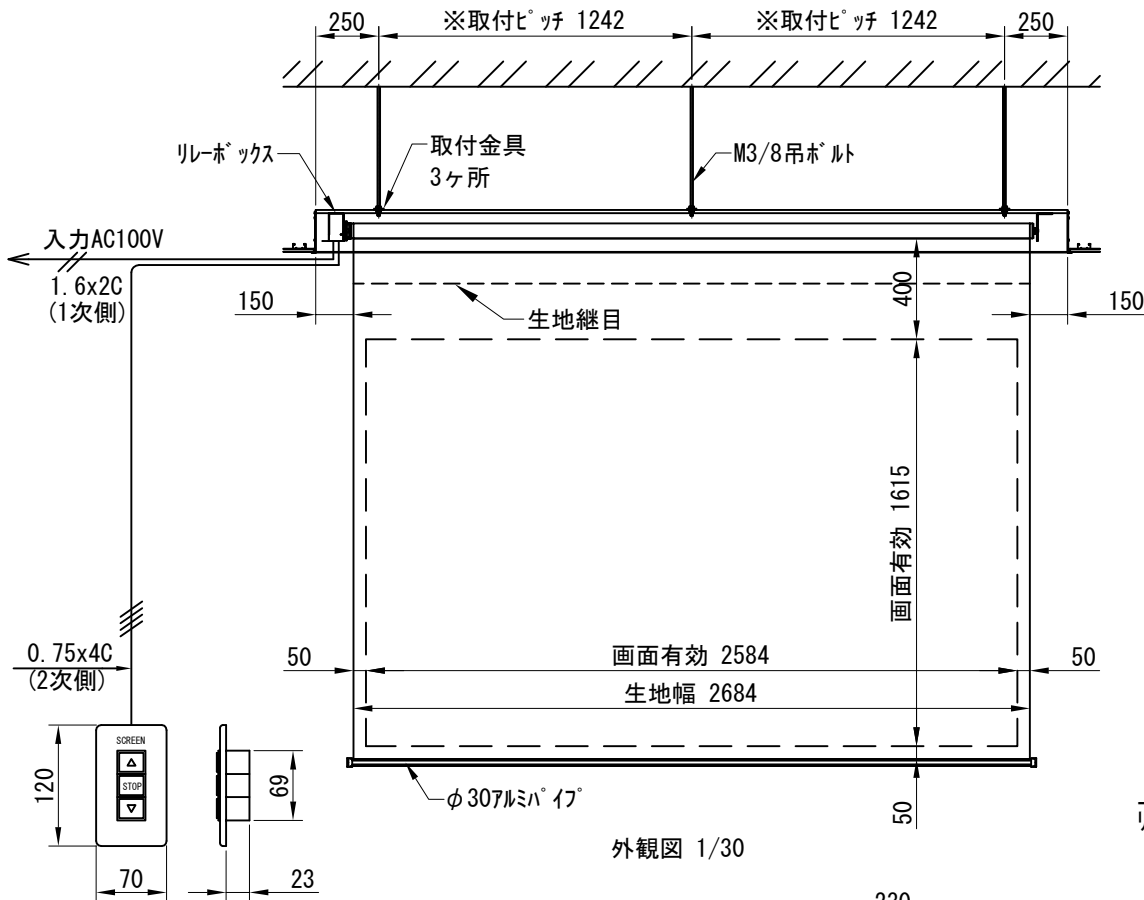

平面図 1/30

※取付ピッチは推奨です。
任意の位置に設定可能

外観図 1/30

上部マスク寸法は内部
リミットスイッチにて調整可能
(0~400)

断面図 1/30

1連用フルカラー埋め込み型スイッチ

結線図

詳細図 1/6

※製品の仕様及びデザインは改善等のために予告なく変更する場合があります。

生地	ホワイト(W) (防炎品)	付属品	1連フルカラー埋め込み型スイッチ、取付金具
モーター	ローラー内蔵型 消費電流 1.00A 消費電力 100VA		W3/8吊ボルト L=1000×6、W3/8ナットセット、六角ボルトセット
スクリーンボックス	材質：アルミ製 塗装色：アルマイトB2クリアー(シルバー) アルマイトC500(ホワイト)	別売品	ワイヤレスリモコン
電源	AC100V 50/60Hz	別途工事	電気配線配管工事(1次、2次側共) スイッチボックス
制御	DC5V		
質量	30.1Kg		

D-ai 株式会社ダイエン

尺度 A4 1/30 1/6

品名 120インチ電動ボックスタイプスクリーン(WXGA16:10フォーマット) 全白

単位 mm

Rev. 2022/12/15

型番 DDX-WX120AW

No.