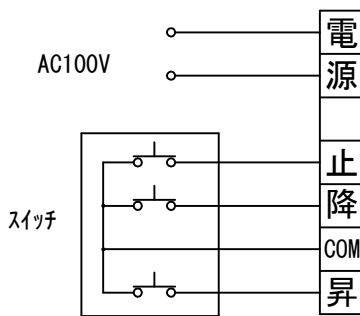

平面図 1/30

※取付ピッチは推奨です。
任意の位置に設定可能

外観図 1/30

上部マスク寸法は内部
リミットスイッチにて調整可能
(0~400)

断面図 1/30

1連用フルカラー埋め込み型スイッチ

結線図

詳細図 1/6

※製品の仕様及びデザインは改善等のために予告なく変更する場合があります。

生地	ホワイト(W) (防炎品)	付属品	1連フルカラー埋め込み型スイッチ、取付金具
モーター	ローラー内蔵型 消費電流 1.00A 消費電力 100VA		W3/8吊ボルト L=1000×6、W3/8ナットセット、六角ボルトセット
スクリーンボックス	材質：アルミ製 塗装色：アルマイトB2クリアー(シルバー) アルマイトC500(ホワイト)	別売品	ワイヤレスリモコン
電源	AC100V 50/60Hz	別途工事	電気配線配管工事(1次、2次側共) スイッチボックス
制御	DC5V		
質量	30.1Kg		

D-ai 株式会社ダイエン

尺度 A4 1/30 1/6

品名 120インチ電動ボックスタイプスクリーン(WXGA16:10フォーマット) 全白

単位 mm

Rev. 2022/12/15

型番 DDX-WX120AW

No.