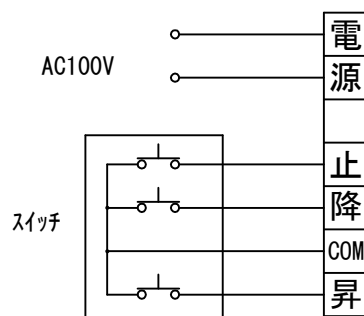

平面図 1/30

※取付ピッチは推奨です。
任意の位置に設定可能

上部マスク寸法は内部
リミットスイッチにて調整可能
(0~400)

断面図 1/30

外観図 1/30

1連用フルカラー埋め込み型スイッチ

結線図

詳細図 1/6

※製品の仕様及びデザインは改善等のために予告なく変更する場合があります。

生地	ホワイト(W) (防炎品)	付属品	1連フルカラー埋め込み型スイッチ、取付金具
モーター	ローラー内蔵型 消費電流 1.00A 消費電力 100VA	別売品	ワイヤレスリモコン
スクリーンボックス	材質：アルミ製 塗装色：アルマイトB2クリアー(シルバー) アルマイトC500(ホワイト)	別途工事	電気配線配管工事(1次、2次側共) スイッチボックス
電源	AC100V 50/60Hz		
制御	DC5V		
質量	23.4Kg		

D-ai 株式会社ダイエン

尺度	A4 1/30 1/6	品名	80インチ電動ボックスステータイフスクリーン(HD16:9フォーマット) 全白		
単位	mm	Rev.	2022/12/15	型番	DDX-HD80AW
				No.	