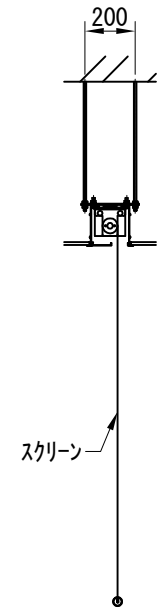

平面図 1/30

※取付ピッチは推奨です。
任意の位置に設定可能

上部マスク寸法は内部
リミットスイッチにて調整可能
(0~400)

断面図 1/30

外観図 1/30

1連用フルカラー埋め込み型スイッチ

結線図

詳細図 1/6

※製品の仕様及びデザインは改善等のために予告なく変更する場合があります。

生地	ホワイト(W) (防炎品)	付属品	1連フルカラー埋め込み型スイッチ、取付金具
モーター	ローラー内蔵型 消費電流 1.00A 消費電力 100VA	別売品	ワイヤレスリモコン
スクリーンボックス	材質：アルミ製 塗装色：アルマイトB2クリアー(シルバー) アルマイトC500(ホワイト)	別途工事	電気配線配管工事(1次、2次側共) スイッチボックス
電源	AC100V 50/60Hz		
制御	DC5V		
質量	23.4Kg		

D-ai 株式会社ダイエン

尺度	A4 1/30 1/6	品名	80インチ電動ボックスステータイフスクリーン(HD16:9フォーマット) 全白		
単位	mm	Rev.	2022/12/15	型番	DDX-HD80AW
				No.	