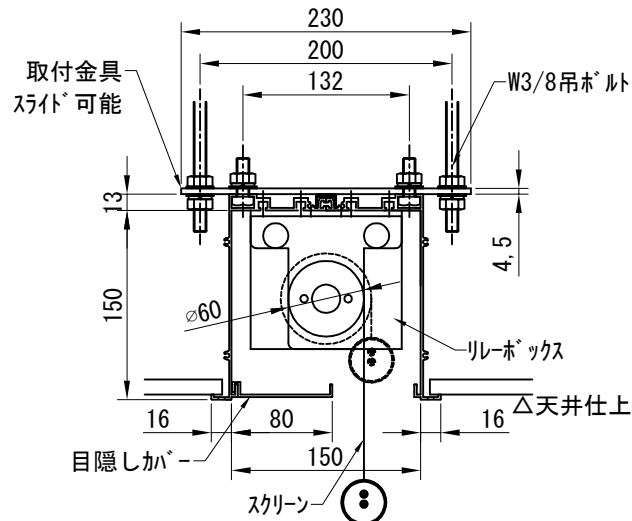

平面図 1/30

※取付ピッチは推奨です。
任意の位置に設定可能

上部マスク寸法は内部
リミットスイッチにて調整可能
(0~400)

断面図 1/30

外観図 1/30

1連用フルカラー埋め込み型スイッチ

結線図

詳細図 1/6

※製品の仕様及びデザインは改善等のために予告なく変更する場合があります。

生地	ホワイト(W) (防炎品)	付属品	1連フルカラー埋め込み型スイッチ、取付金具
モーター	ローラー内蔵型 消費電流 1.00A 消費電力 100VA	別売品	ワイヤレスリモコン
スクリーンボックス	材質：アルミ製 塗装色：アルマイトB2クリアー(シルバー) アルマイトC500(ホワイト)	別途工事	電気配線配管工事(1次、2次側共) スイッチボックス
電源	AC100V 50/60Hz		
制御	DC5V		
質量	23.4Kg		

D-ai 株式会社ダイエン

尺度	A4 1/30 1/6	品名	80インチ電動ボックスステータイフスクリーン(HD16:9フォーマット) 全白		
単位	mm	Rev.	2022/12/15	型番	DDX-HD80AW
				No.	