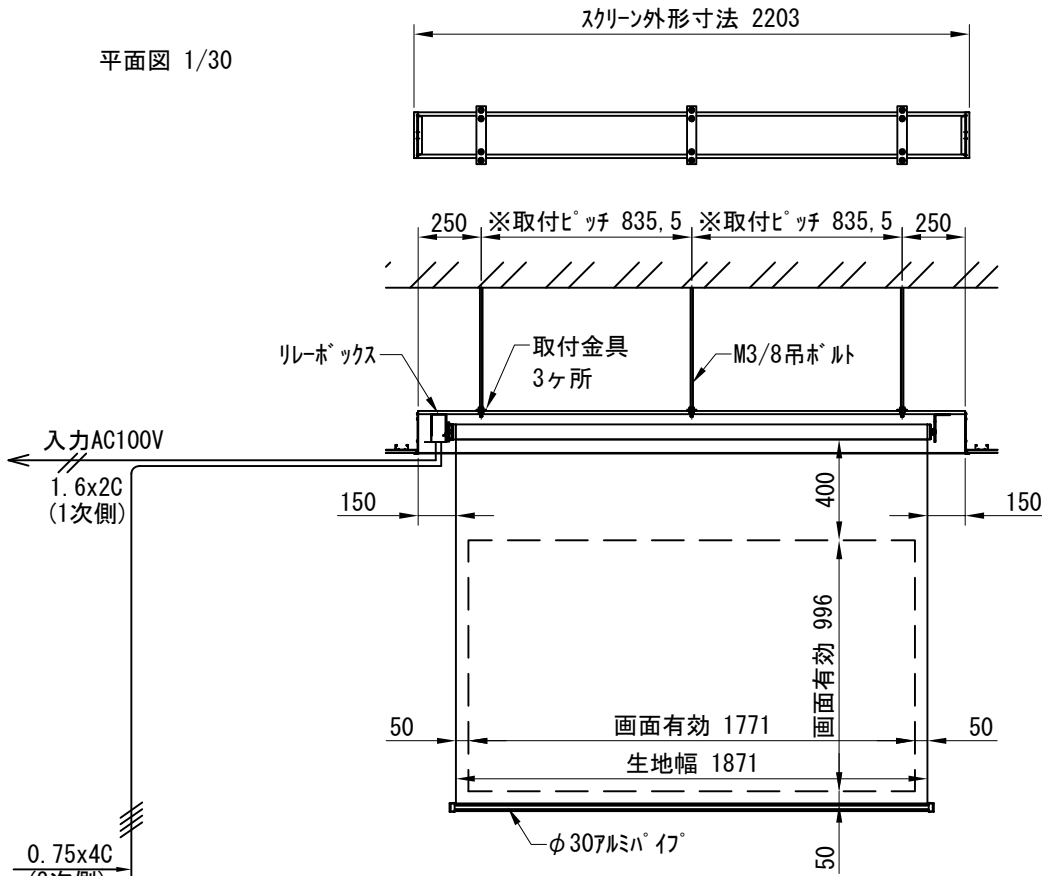

平面図 1/30

※取付ピッチは推奨です。
任意の位置に設定可能

上部マスク寸法は内部
リミットスイッチにて調整可能
(0~400)

断面図 1/30

外観図 1/30

1連用フルカラー埋め込み型スイッチ

結線図

詳細図 1/6

※製品の仕様及びデザインは改善等のために予告なく変更する場合があります。

生地	ホワイト(W) (防炎品)	付属品	1連フルカラー埋め込み型スイッチ、取付金具
モーター	ローラー内蔵型 消費電流 1.00A 消費電力 100VA	別売品	ワイヤレスリモコン
スクリーンボックス	材質：アルミ製 塗装色：アルマイトB2クリアー(シルバー) アルマイトC500(ホワイト)	別途工事	電気配線配管工事(1次、2次側共) スイッチボックス
電源	AC100V 50/60Hz		
制御	DC5V		
質量	23.4Kg		

D-ai 株式会社ダイエン

尺度	A4 1/30 1/6	品名	80インチ電動ボックスステータイフスクリーン(HD16:9フォーマット) 全白		
単位	mm	Rev.	2022/12/15	型番	DDX-HD80AW
				No.	