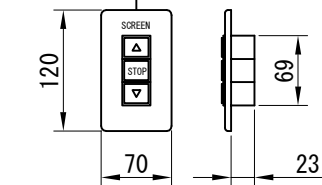

平面図 1/30

※取付ピッチは推奨です。
任意の位置に設定可能

上部マスク寸法は内部
リミットスイッチにて調整可能
(0~400)

断面図 1/30

外観図 1/30

1連用フルカラー埋め込み型スイッチ

結線図

詳細図 1/6

※製品の仕様及びデザインは改善等のために予告なく変更する場合があります。

生地	ホワイト(W) (防炎品)	付属品	1連フルカラー埋め込み型スイッチ、取付金具
モーター	ローラー内蔵型 消費電流 1.00A 消費電力 100VA	別売品	ワイヤレスリモコン
スクリーンボックス	材質：アルミ製 塗装色：アルマイトB2クリアー(シルバー) アルマイトC500(ホワイト)	別途工事	電気配線配管工事(1次、2次側共) スイッチボックス
電源	AC100V 50/60Hz		
制御	DC5V		
質量	23.4Kg		

D-ai 株式会社ダイエン

尺度	A4 1/30 1/6	品名	80インチ電動ボックスステータイフスクリーン(HD16:9フォーマット) 全白		
単位	mm	Rev.	2022/12/15	型番	DDX-HD80AW
				No.	