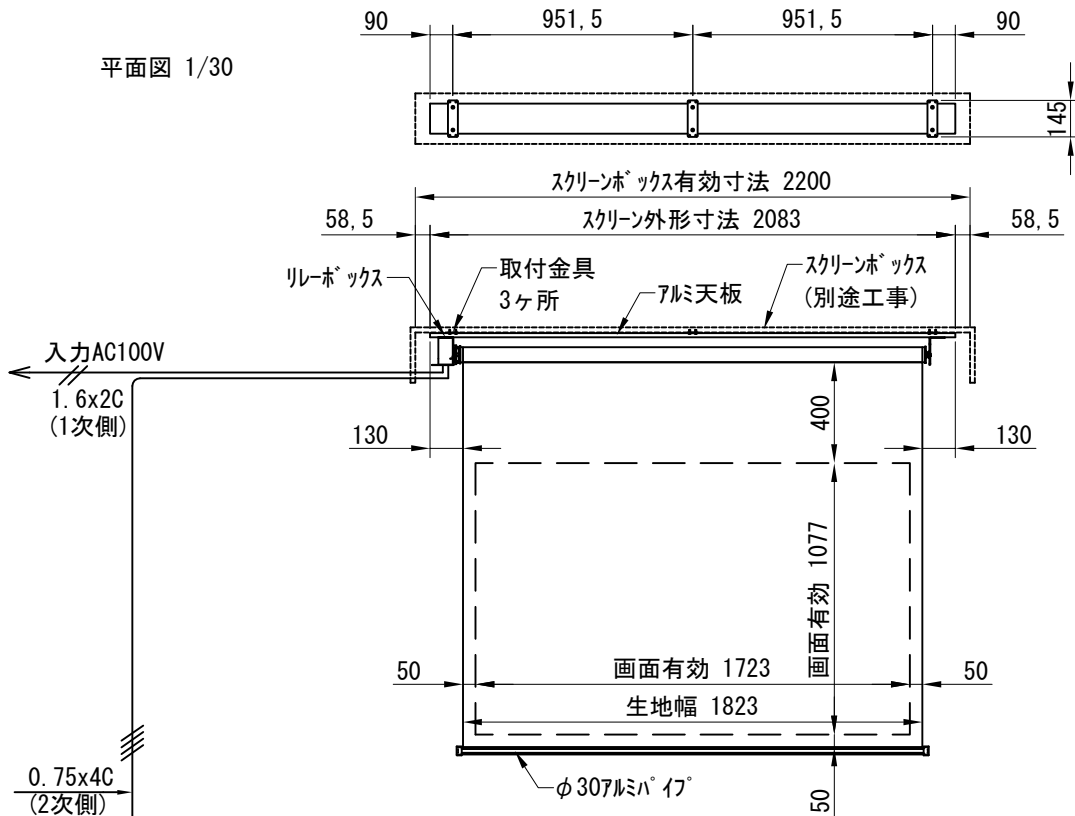

平面図 1/30

1連用フルカラー埋め込み型スイッチ

結線図

※製品の仕様及びデザインは改善等のために予告なく変更する場合があります。

生地	ホワイト(W) (防炎品)	付属品	1連フルカラー埋め込み型スイッチ 取付金具、タッピングビス
モーター	ローラー内蔵型 消費電流 1.00A 消費電力 100VA	別売品	ワイヤレスリモコン
天板	材質：アルミ製 塗装色：アルマイトB2クリアー	別途工事	電気配線配管工事(1次、2次側共) スイッチボックス、スクリーンボックス
電源	AC100V 50/60Hz		
制御	DC5V		
質量	10.4Kg		

尺度 A4 1/30 1/6 品名 80インチ電動スクリーン 天板タイプ (WXGA16:10フォーマット) 全白

**D-ai** 株式会社ダイエン

単位 mm

Rev. 2021/01/27

型番 DDT-WX80AW

No.