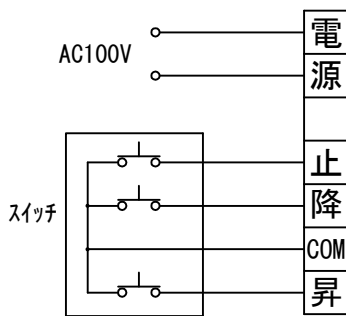

平面図 1/30

1連用フルカラー埋め込み型スイッチ

結線図

※製品の仕様及びデザインは改善等のために予告なく変更する場合があります。

生地	ホワイト(W) (防炎品)	付属品	1連フルカラー埋め込み型スイッチ 取付金具、タッピングビス
モーター	ローラー内蔵型 消費電流 1.00A 消費電力 100VA	別売品	ワイヤレスリモコン
天板	材質：アルミ製 塗装色：アルマイトB2クリアー	別途工事	電気配線配管工事(1次、2次側共) スイッチボックス、スクリーンボックス
電源	AC100V 50/60Hz		
制御	DC5V		
質量	10.4Kg		

尺度 A4 1/30 1/6 品名 80インチ電動スクリーン 天板タイプ (WXGA16:10フォーマット) 全白

**D-ai** 株式会社ダイエン

単位 mm

Rev. 2021/01/27

型番 DDT-WX80AW

No.