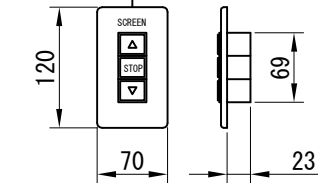

平面図 1/30

1連用フルカラー埋め込み型スイッチ

結線図

※製品の仕様及びデザインは改善等のために予告なく変更する場合があります。

生地	ホワイト(W) (防炎品)	付属品	1連フルカラー埋め込み型スイッチ 取付金具、タッピングビス
モーター	ローラー内蔵型 消費電流 1.00A 消費電力 100VA	別売品	ワイヤレスリモコン
天板	材質：アルミ製 塗装色：アルマイトB2クリアー	別途工事	電気配線配管工事(1次、2次側共) スイッチボックス、スクリーンボックス
電源	AC100V 50/60Hz		
制御	DC5V		
質量	10.4Kg		

尺度 A4 1/30 1/6 品名 80インチ電動スクリーン 天板タイプ (WXGA16:10フォーマット) 全白

**D-ai** 株式会社ダイエン

単位 mm

Rev. 2021/01/27

型番 DDT-WX80AW

No.