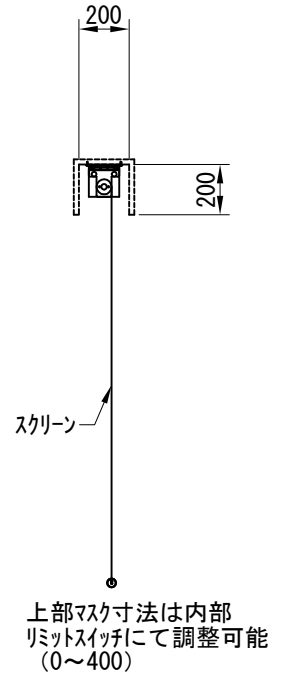

平面図 1/30

1連用フルカラー埋め込み型スイッチ

結線図

※製品の仕様及びデザインは改善等のために予告なく変更する場合があります。

生地	ホワイト(W) (防炎品)	付属品	1連フルカラー埋め込み型スイッチ 取付金具、タッピングビス
モーター	ローラー内蔵型 消費電流 1.00A 消費電力 100VA	別売品	ワイヤレスリモコン
天板	材質：アルミ製 塗装色：アルマイトB2クリアー	別途工事	電気配線配管工事(1次、2次側共) スイッチボックス、スクリーンボックス
電源	AC100V 50/60Hz		
制御	DC5V		
質量	10.4Kg		

尺度 A4 1/30 1/6 品名 80インチ電動スクリーン 天板タイプ (WXGA16:10フォーマット) 全白

**D-ai** 株式会社ダイエン

単位 mm

Rev. 2021/01/27

型番 DDT-WX80AW

No.