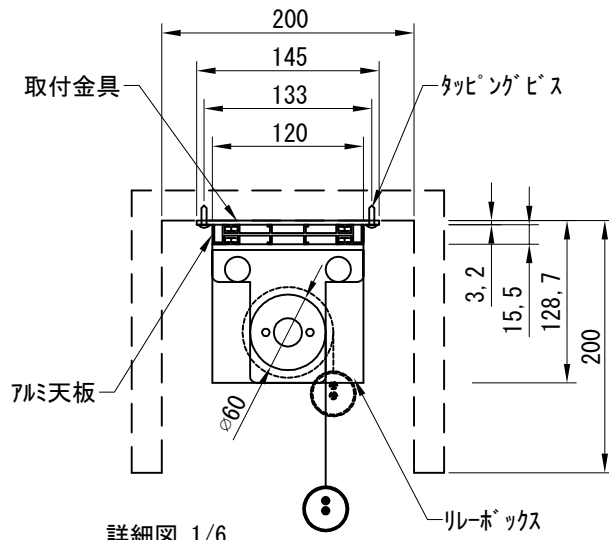

平面図 1/30

1連用フルカラー埋め込み型スイッチ

結線図

※製品の仕様及びデザインは改善等のために予告なく変更する場合があります。

生地	ホワイト(W) (防炎品)	付属品	1連フルカラー埋め込み型スイッチ 取付金具、タッピングビス
モーター	ローラー内蔵型 消費電流 1.00A 消費電力 100VA	別売品	ワイヤレスリモコン
天板	材質：アルミ製 塗装色：アルマイトB2クリアー	別途工事	電気配線配管工事(1次、2次側共) スイッチボックス、スクリーンボックス
電源	AC100V 50/60Hz		
制御	DC5V		
質量	10.4Kg		

尺度 A4 1/30 1/6 品名 80インチ電動スクリーン 天板タイプ (WXGA16:10フォーマット) 全白

**D-ai** 株式会社ダイエン

単位 mm

Rev. 2021/01/27

型番 DDT-WX80AW

No.