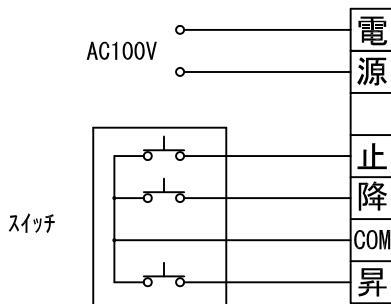

平面図 1/30

外観図 1/30

上部マスク寸法は内部リミット
スイッチにて調整可能 (0~400)

断面図 1/30

1連用リレー埋め込み型スイッチ

結線図

詳細図 1/6

生地	クリアホワイト(KW)、SUPERホワイトベース(SB)、ブラックベース(BB)、HYBRIDホワイト(BT)、HYBRIDブラック(BK)、(防災品)			
モーター	ローラー内蔵型 出力25W モーター定格電流 1.05A	付属品	1連リレーモジュール(ミルクホワイト) 取付金具、タッピングビス	
天板	材質：アルミ製 塗装色：アルマイトB2クリアー	オプション	ワイヤレスリモコン	
電源	AC100V 50/60Hz	別途工事	電気配線配管工事(1次、2次側共)、スイッチボックス スクリーンボックス	
制御	DC5V			
質量	15.0Kg			
D-ai 株式会社ダイエン		尺度	A4 1/30 1/6	
		単位	mm	品名
		Rev.	型番	DDT-WX80
			No.	