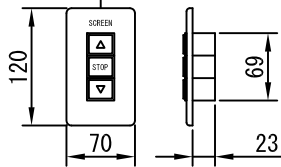

平面図 1/30

外観図 1/30

上部マスク寸法は内部リミット
スイッチにて調整可能 (0~400)

断面図 1/30

1連用リレー埋め込み型スイッチ

結線図

詳細図 1/6

生地	クリアホワイト(KW)、SUPERホワイトベース(SB)、ブラックベース(BB)、HYBRIDホワイト(BT)、HYBRIDブラック(BK)、(防災品)			
モーター	ローラー内蔵型 出力25W モーター定格電流 1.05A	付属品	1連リレーモジュール(ミルクホワイト) 取付金具、タッピングビス	
天板	材質：アルミ製 塗装色：アルマイトB2クリアー	オプション	ワイヤレスリモコン	
電源	AC100V 50/60Hz	別途工事	電気配線配管工事(1次、2次側共)、スイッチボックス スクリーンボックス	
制御	DC5V			
質量	15.0Kg			
D-ai 株式会社ダイエン		尺度	A4 1/30 1/6	
		単位	mm	品名
		Rev.	型番	DDT-WX80
			No.	