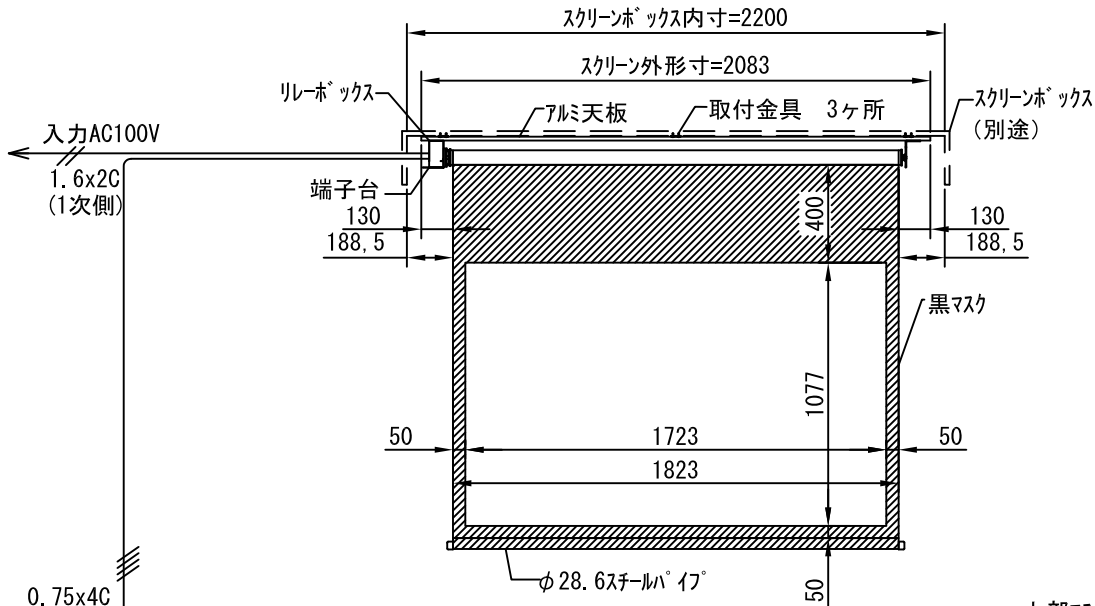

平面図 1/30

外観図 1/30

上部マスク寸法は内部リミット
スイッチにて調整可能 (0~400)

断面図 1/30

1連用リレー埋め込み型スイッチ

結線図

詳細図 1/6

生地	クリアホワイト(KW)、SUPERホワイトベース(SB)、ブラックベース(BB)、HYBRIDホワイト(BT)、HYBRIDブラック(BK)、(防災品)			
モーター	ローラー内蔵型 出力25W モーター定格電流 1.05A	付属品	1連リレーモジュール(ミルクホワイト) 取付金具、タッピングビス	
天板	材質：アルミ製 塗装色：アルマイトB2クリアー	オプション	ワイヤレスリモコン	
電源	AC100V 50/60Hz	別途工事	電気配線配管工事(1次、2次側共)、スイッチボックス スクリーンボックス	
制御	DC5V			
質量	15.0Kg			
D-ai 株式会社ダイエン		尺度	A4 1/30 1/6	
		単位	mm	品名
		Rev.	型番	DDT-WX80
			No.	