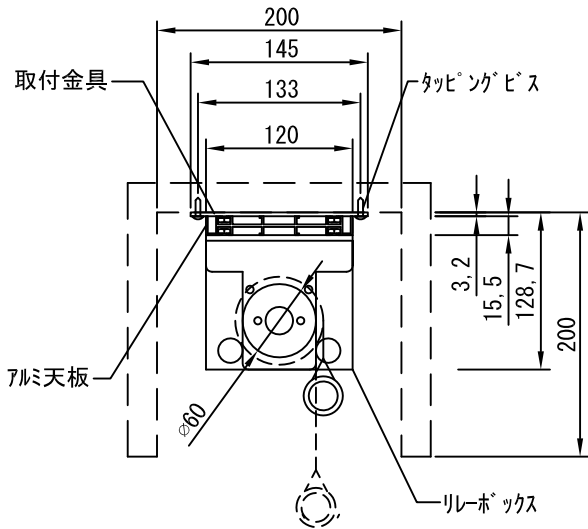

平面図 1/30

外観図 1/30

上部マスク寸法は内部リミット
スイッチにて調整可能 (0~400)

断面図 1/30

1連用リレー埋め込み型スイッチ

結線図

詳細図 1/6

生地	クリアホワイト(KW)、SUPERホワイトベース(SB)、ブラックベース(BB)、HYBRIDホワイト(BT)、HYBRIDブラック(BK)、(防災品)			
モーター	ローラー内蔵型 出力25W モーター定格電流 1.05A	付属品	1連リレーモジュール(ミルクホワイト) 取付金具、タッピングビス	
天板	材質：アルミ製 塗装色：アルマイトB2クリアー	オプション	ワイヤレスリモコン	
電源	AC100V 50/60Hz	別途工事	電気配線配管工事(1次、2次側共)、スイッチボックス スクリーンボックス	
制御	DC5V			
質量	15.0Kg			
D-ai 株式会社ダイエン		尺度	A4 1/30 1/6	
		単位	mm	品名
		Rev.	型番	DDT-WX80
			No.	