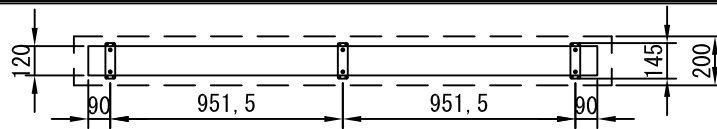

平面図 1/30

外観図 1/30

上部マスク寸法は内部リミット
スイッチにて調整可能 (0~400)

断面図 1/30

1連用リレー埋め込み型スイッチ

結線図

詳細図 1/6

生地	クリアホワイト(KW)、SUPERホワイトベース(SB)、ブラックベース(BB)、HYBRIDホワイト(BT)、HYBRIDブラック(BK)、(防災品)			
モーター	ローラー内蔵型 出力25W モーター定格電流 1.05A	付属品	1連リレーモジュール(ミルクホワイト) 取付金具、タッピングビス	
天板	材質：アルミ製 塗装色：アルマイトB2クリアー	オプション	ワイヤレスリモコン	
電源	AC100V 50/60Hz	別途工事	電気配線配管工事(1次、2次側共)、スイッチボックス スクリーンボックス	
制御	DC5V			
質量	15.0Kg			
D-ai 株式会社ダイエン		尺度	A4 1/30 1/6	
		単位	mm	品名
		Rev.	型番	DDT-WX80
			No.	