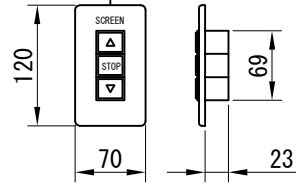

平面図 1/30

外觀図 1/30

上部マスク寸法は内部リミットスイッチにて調整可能 (0~400)

断面図 1/30

1連用フルカラー埋め込み型スイッチ

結線図

詳細図 1/6

※製品の仕様及びデザインは改善等のために予告なく変更する場合があります。

生地	ホワイト(W) (防炎品)	付属品	1連用フルカラー埋め込み型スイッチ 取付金具、タップングビス
モーター	ローラー内蔵型 消費電流 1.00A 消費電力 100VA	別売品	ワイヤレスリモコン
天板	材質：アルミ製 塗装色：アルマイトB2クリアー	別途工事	電気配線配管工事(1次、2次側共) スイッチボックス、スクリーンボックス
電源	AC100V 50/60Hz		
制御	DC5V		
質量	12.2Kg		
D-ai 株式会社ダイエン		尺度	A4 1/30 1/6
		品名	100インチ電動スクリーン 天板タイプ (WXGA16:10フォーマット) 全白
		単位	mm
		Rev.	2021/01/27
		型番	DDT-WX100AW
		No.	