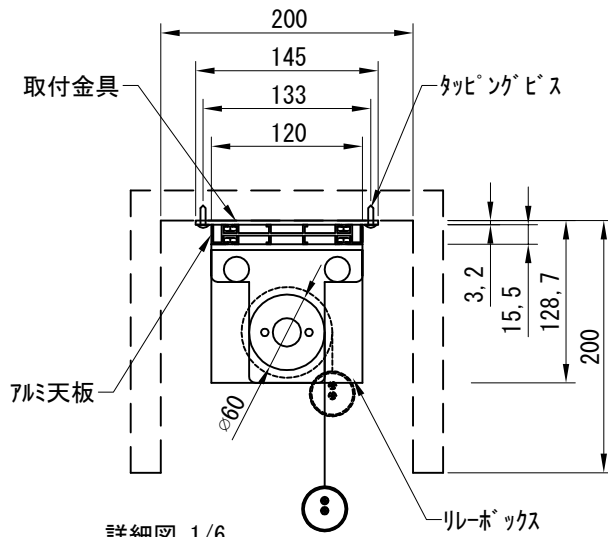

平面図 1/30

外觀図 1/30

上部マスク寸法は内部リミットスイッチにて調整可能 (0~400)

断面図 1/30

1連用フルカラー埋め込み型スイッチ

結線図

詳細図 1/6

※製品の仕様及びデザインは改善等のために予告なく変更する場合があります。

生地	ホワイト(W) (防炎品)	付属品	1連用フルカラー埋め込み型スイッチ 取付金具、タップングビス
モーター	ローラー内蔵型 消費電流 1.00A 消費電力 100VA	別売品	ワイヤレスリモコン
天板	材質：アルミ製 塗装色：アルマイトB2クリアー	別途工事	電気配線配管工事(1次、2次側共) スイッチボックス、スクリーンボックス
電源	AC100V 50/60Hz		
制御	DC5V		
質量	12.2Kg		
D-ai 株式会社ダイエン		尺度	A4 1/30 1/6
		品名	100インチ電動スクリーン 天板タイプ (WXGA16:10フォーマット) 全白
		単位	mm
		Rev.	2021/01/27
		型番	DDT-WX100AW
		No.	