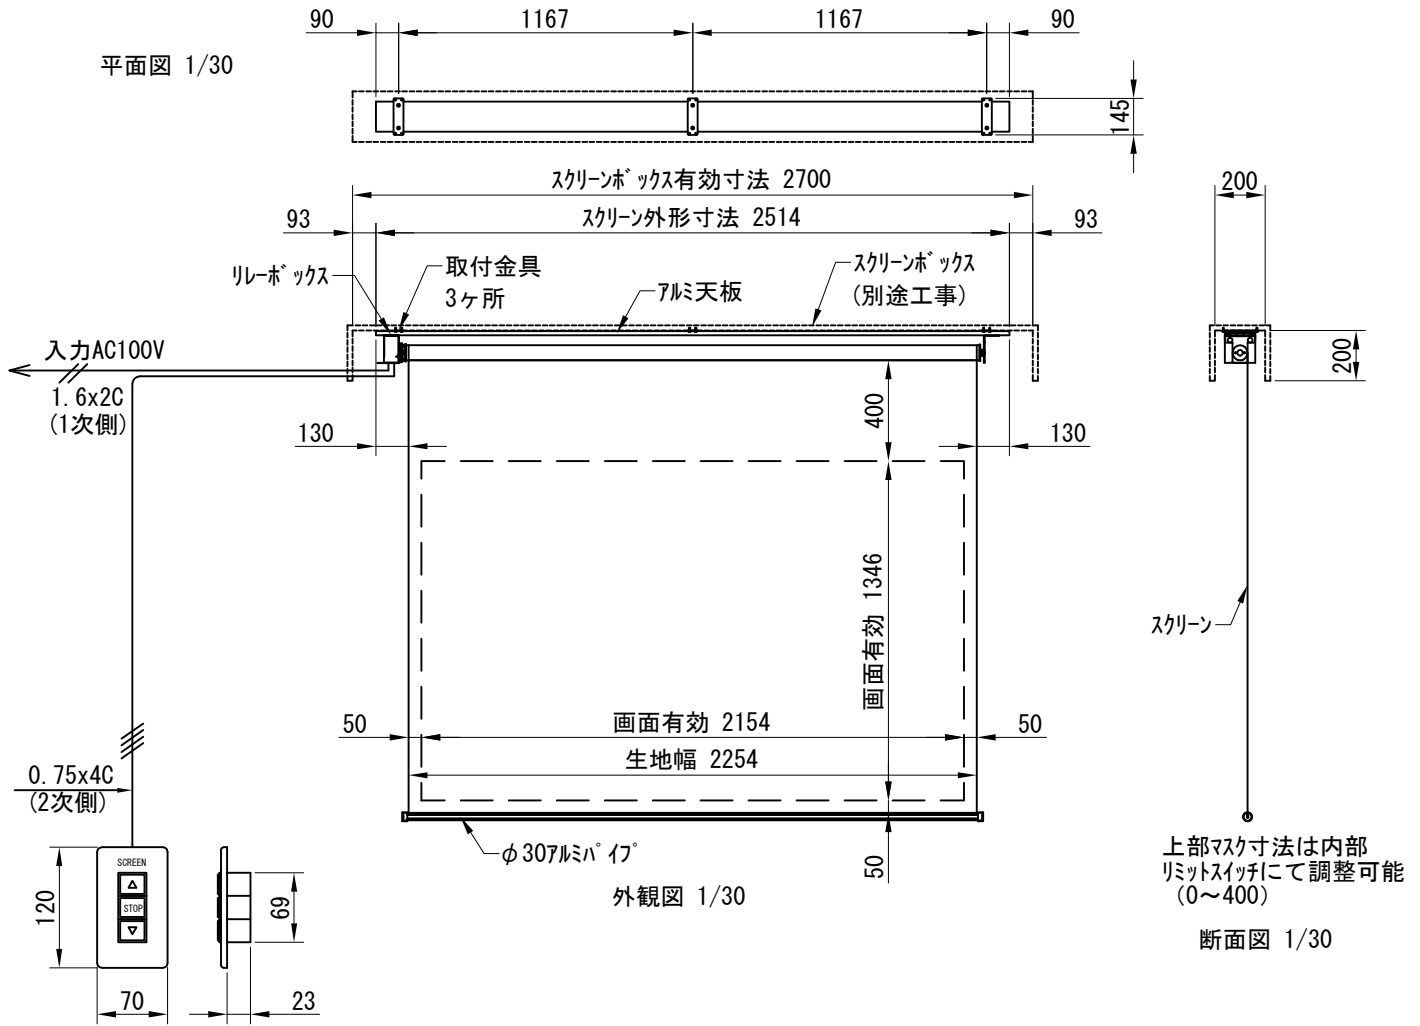

平面図 1/30

外觀図 1/30

上部マスク寸法は内部リミットスイッチにて調整可能 (0~400)

断面図 1/30

1連用フルカラー埋め込み型スイッチ

結線図

詳細図 1/6

※製品の仕様及びデザインは改善等のために予告なく変更する場合があります。

生地	ホワイト(W) (防炎品)	付属品	1連用フルカラー埋め込み型スイッチ 取付金具、タップングビス
モーター	ローラー内蔵型 消費電流 1.00A 消費電力 100VA	別売品	ワイヤレスリモコン
天板	材質：アルミ製 塗装色：アルマイトB2クリアー	別途工事	電気配線配管工事(1次、2次側共) スイッチボックス、スクリーンボックス
電源	AC100V 50/60Hz		
制御	DC5V		
質量	12.2Kg		
D-ai 株式会社ダイエン		尺度	A4 1/30 1/6
		品名	100インチ電動スクリーン 天板タイプ (WXGA16:10フォーマット) 全白
		単位	mm
		Rev.	2021/01/27
		型番	DDT-WX100AW
		No.	