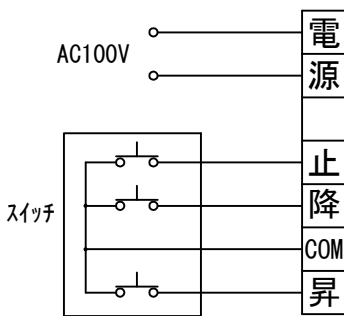

平面図 1/30

外觀図 1/30

上部マスク寸法は内部リミットスイッチにて調整可能 (0~400)

断面図 1/30

1連用フルカラー埋め込み型スイッチ

結線図

詳細図 1/6

※製品の仕様及びデザインは改善等のために予告なく変更する場合があります。

生地	ホワイト(W) (防炎品)	付属品	1連用フルカラー埋め込み型スイッチ 取付金具、タップングビス
モーター	ローラー内蔵型 消費電流 1.00A 消費電力 100VA	別売品	ワイヤレスリモコン
天板	材質：アルミ製 塗装色：アルマイトB2クリアー	別途工事	電気配線配管工事(1次、2次側共) スイッチボックス、スクリーンボックス
電源	AC100V 50/60Hz		
制御	DC5V		
質量	12.2Kg		
D-ai 株式会社ダイエン		尺度	A4 1/30 1/6
		品名	100インチ電動スクリーン 天板タイプ (WXGA16:10フォーマット) 全白
		単位	mm
		Rev.	2021/01/27
		型番	DDT-WX100AW
		No.	