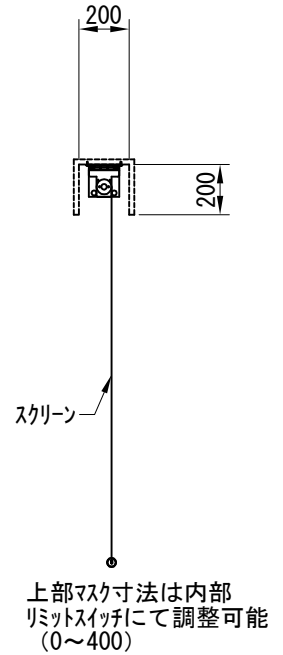

平面図 1/30

外観図 1/30

断面図 1/30

1連用フッカー埋め込み型スイッチ

結線図

詳細図 1/6

※製品の仕様及びデザインは改善等のために予告なく変更する場合があります。

生地	ホワイト(W) (防炎品)	付属品	1連フッカー埋め込み型スイッチ 取付金具、タッピングビス
モーター	ローラー内蔵型 消費電流 1.00A 消費電力 100VA	別売品	ワイヤレスリモコン
天板	材質：アルミ製 塗装色：アルマイトB2クリアー	別途工事	電気配線配管工事(1次、2次側共) スイッチボックス、スクリーンボックス
電源	AC100V 50/60Hz		
制御	DC5V		
質量	10.5Kg		

D-ai 株式会社ダイエン

尺度 A4 1/30 1/6

品名 80インチ電動スクリーン 天板タイプ (HD16:9フォーマット) 全白

単位 mm

Rev. 2021/01/27

型番 DDT-HD80AW

No.