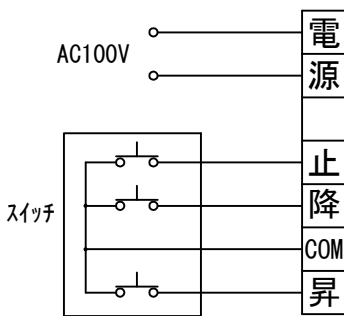

平面図 1/30

外観図 1/30

断面図 1/30

1連用フッカー埋め込み型スイッチ

結線図

詳細図 1/6

※製品の仕様及びデザインは改善等のために予告なく変更する場合があります。

生地	ホワイト(W) (防炎品)	付属品	1連フッカー埋め込み型スイッチ 取付金具、タッピングビス
モーター	ローラー内蔵型 消費電流 1.00A 消費電力 100VA	別売品	ワイヤレスリモコン
天板	材質：アルミ製 塗装色：アルマイトB2クリアー	別途工事	電気配線配管工事(1次、2次側共) スイッチボックス、スクリーンボックス
電源	AC100V 50/60Hz		
制御	DC5V		
質量	10.5Kg		

D-ai 株式会社ダイエン

尺度 A4 1/30 1/6

品名 80インチ電動スクリーン 天板タイプ (HD16:9フォーマット) 全白

単位 mm

Rev. 2021/01/27

型番 DDT-HD80AW

No.