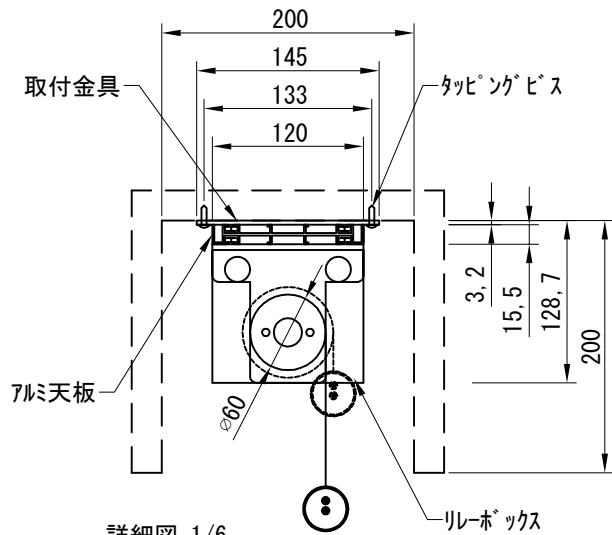

平面図 1/30

外観図 1/30

断面図 1/30

1連用フッカー埋め込み型スイッチ

結線図

詳細図 1/6

※製品の仕様及びデザインは改善等のために予告なく変更する場合があります。

生地	ホワイト(W) (防炎品)	付属品	1連フッカー埋め込み型スイッチ 取付金具、タッピングビス
モーター	ローラー内蔵型 消費電流 1.00A 消費電力 100VA	別売品	ワイヤレスリモコン
天板	材質：アルミ製 塗装色：アルマイトB2クリアー	別途工事	電気配線配管工事(1次、2次側共) スイッチボックス、スクリーンボックス
電源	AC100V 50/60Hz		
制御	DC5V		
質量	10.5Kg		

D-ai 株式会社ダイエン

尺度 A4 1/30 1/6

品名 80インチ電動スクリーン 天板タイプ (HD16:9フォーマット) 全白

単位 mm

Rev. 2021/01/27

型番 DDT-HD80AW

No.