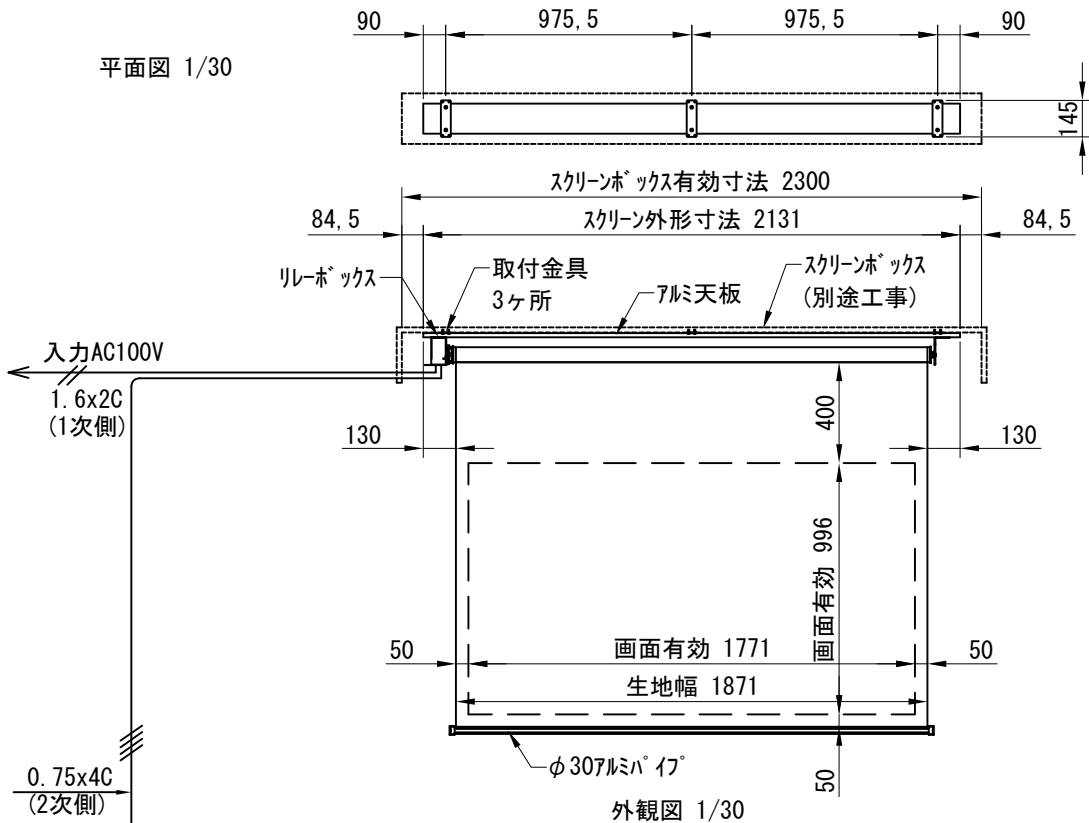

平面図 1/30

外観図 1/30

断面図 1/30

1連用フッカー埋め込み型スイッチ

結線図

詳細図 1/6

※製品の仕様及びデザインは改善等のために予告なく変更する場合があります。

生地	ホワイト(W) (防炎品)	付属品	1連フッカー埋め込み型スイッチ 取付金具、タッピングビス
モーター	ローラー内蔵型 消費電流 1.00A 消費電力 100VA	別売品	ワイヤレスリモコン
天板	材質：アルミ製 塗装色：アルマイトB2クリアー	別途工事	電気配線配管工事(1次、2次側共) スイッチボックス、スクリーンボックス
電源	AC100V 50/60Hz		
制御	DC5V		
質量	10.5Kg		

D-ai 株式会社ダイエン

尺度 A4 1/30 1/6

品名 80インチ電動スクリーン 天板タイプ (HD16:9フォーマット) 全白

単位 mm

Rev. 2021/01/27

型番 DDT-HD80AW

No.