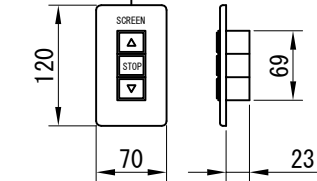

平面図 1/30

外観図 1/30

断面図 1/30

1連用フッカー埋め込み型スイッチ

結線図

詳細図 1/6

※製品の仕様及びデザインは改善等のために予告なく変更する場合があります。

生地	ホワイト(W) (防炎品)	付属品	1連フッカー埋め込み型スイッチ 取付金具、タッピングビス
モーター	ローラー内蔵型 消費電流 1.00A 消費電力 100VA	別売品	ワイヤレスリモコン
天板	材質：アルミ製 塗装色：アルマイトB2クリアー	別途工事	電気配線配管工事(1次、2次側共) スイッチボックス、スクリーンボックス
電源	AC100V 50/60Hz		
制御	DC5V		
質量	10.5Kg		

D-ai 株式会社ダイエン

尺度 A4 1/30 1/6

品名 80インチ電動スクリーン 天板タイプ (HD16:9フォーマット) 全白

単位 mm

Rev. 2021/01/27

型番 DDT-HD80AW

No.