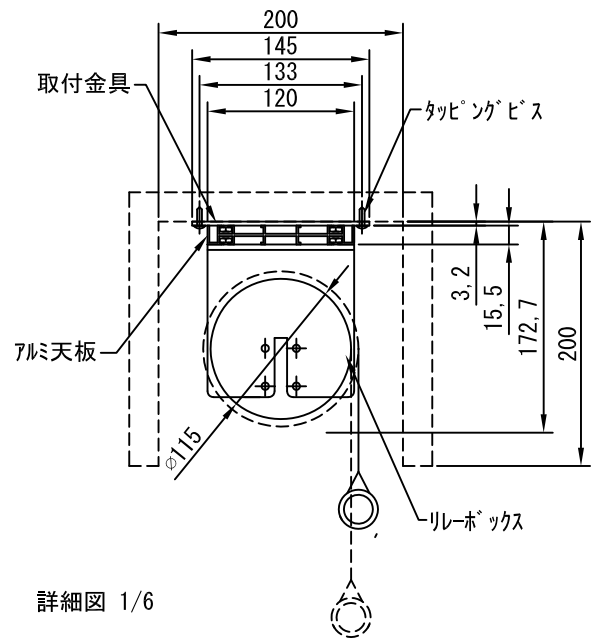

1連用フルカラー埋め込み型スイッチ

結線図

詳細図 1/6

生地	クリアホワイト (CW) (防災品)	付属品	1連フルカラー埋め込み型スイッチ (ミルクホワイト) 取付金具、タッピングビス		
モーター	ローラー内蔵型 出力25W モーター定格電流 1.70A	オプション	ワイヤレスリモコン		
天板	材質：アルミ製 塗装色：アルマイトB2クリアー	別途工事	電気配線配管工事 (1次、2次側共)、スイッチボックス		
電源	AC100V 50/60Hz				
制御	DC5V				
質量	53.0Kg				
D-ai 株式会社ダイエン		尺度	A4 1/60 1/6		
		単位	mm		
		品名	250インチ電動巻上スクリーン (天板式16:9フォーマット)		
		Rev.	型番	DDT-HD250	No.