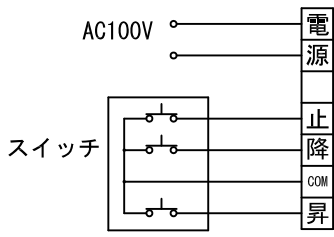

1連用フルカラー埋め込み型スイッチ

結線図

詳細図 1/6

生地	クリアホワイト (CW) (防災品)	付属品	1連フルカラー埋め込み型スイッチ (ミルクホワイト) 取付金具、タッピングビス		
モーター	ローラー内蔵型 出力25W モーター定格電流 1.70A	オプション	ワイヤレスリモコン		
天板	材質：アルミ製 塗装色：アルマイトB2クリアー	別途工事	電気配線配管工事 (1次、2次側共)、スイッチボックス		
電源	AC100V 50/60Hz				
制御	DC5V				
質量	53.0Kg				
D-ai 株式会社ダイエン		尺度	A4 1/60 1/6		
		単位	mm		
		品名	250インチ電動巻上スクリーン (天板式16:9フォーマット)		
		Rev.	型番	DDT-HD250	No.