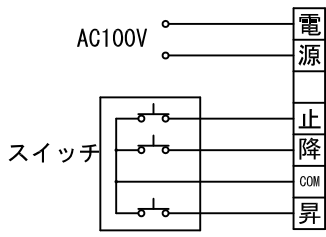

外観図 1/60

断面図 1/60

1連用フルカラー埋め込み型スイッチ

結線図

詳細図 1/6

生地	クリアホワイト (CW) (防災品)	付属品	1連フルカラーモータープレート (ミルクホワイト) 取付金具、タッピングビス
モーター	ローラー内蔵型 出力25W モーター定格電流 1.70A	オプション	ワイヤレスリモコン
天板	材質: アルミ製 塗装色: アルマイトB2クリアー	別途工事	電気配線配管工事 (1次、2次側共)、スイッチボックス
電源	AC100V 50/60Hz		
制御	DC5V		
質量	40Kg		
D-ai 株式会社ダイエン		尺度	品名
		A4 1/60 1/6	200インチ電動巻上スクリーン (天板式16:9フォーマット)
		単位	Rev.
		mm	型番
			DDT-HD200
			No.