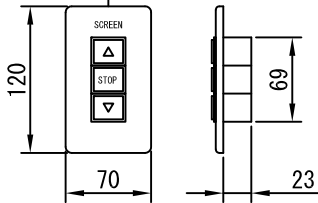

外観図 1/60

断面図 1/60

1連用フルカラー埋め込み型スイッチ

結線図

詳細図 1/6

生地	クリアホワイト (CW) (防災品)	付属品	1連フルカラーモータープレート (ミルクホワイト) 取付金具、タッピングビス
モーター	ローラー内蔵型 出力25W モーター定格電流 1.70A	オプション	ワイヤレスリモコン
天板	材質: アルミ製 塗装色: アルマイトB2クリアー	別途工事	電気配線配管工事 (1次、2次側共)、スイッチボックス
電源	AC100V 50/60Hz		
制御	DC5V		
質量	40Kg		
D-ai 株式会社ダイエン		尺度	品名
		A4 1/60 1/6	200インチ電動巻上スクリーン (天板式16:9フォーマット)
		単位	Rev.
		mm	型番
			DDT-HD200
			No.