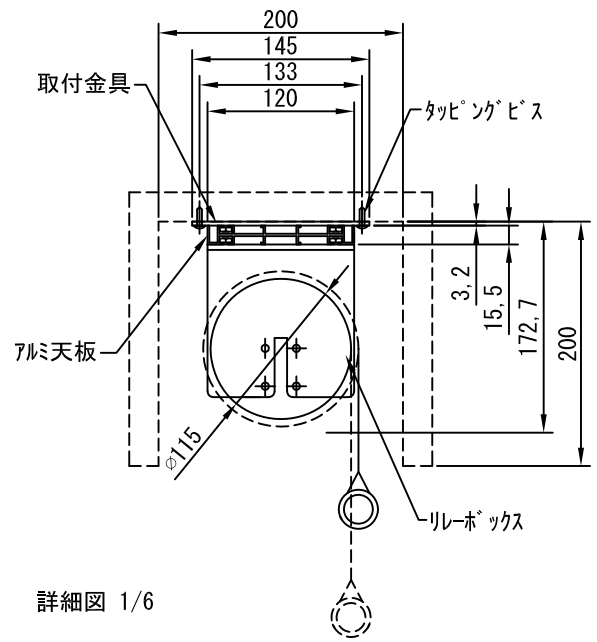

外観図 1/60

断面図 1/60

1連用フルカラー埋め込み型スイッチ

結線図

詳細図 1/6

生地	クリアホワイト (CW) (防災品)	付属品	1連フルカラーモータープレート (ミルクホワイト) 取付金具、タッピングビス
モーター	ローラー内蔵型 出力25W モーター定格電流 1.70A	オプション	ワイヤレスリモコン
天板	材質: アルミ製 塗装色: アルマイトB2クリアー	別途工事	電気配線配管工事 (1次、2次側共)、スイッチボックス
電源	AC100V 50/60Hz		
制御	DC5V		
質量	40Kg		
D-ai 株式会社ダイエン		尺度	品名
		A4 1/60 1/6	200インチ電動巻上スクリーン (天板式16:9フォーマット)
		単位	Rev.
		mm	型番
			DDT-HD200
			No.