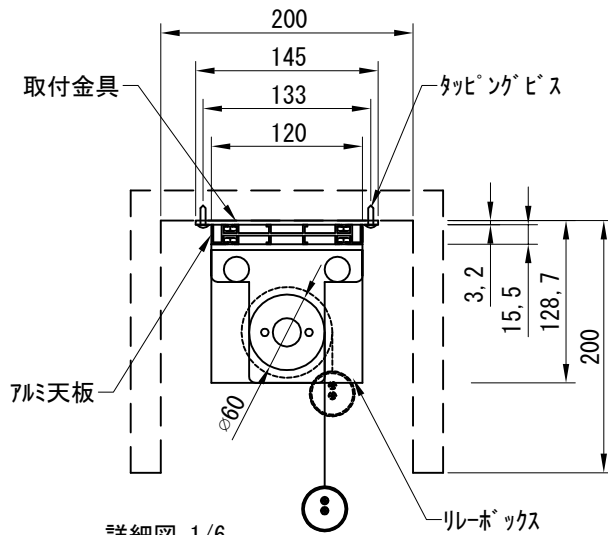

1連用フルカラー埋め込み型スイッチ

結線図

詳細図 1/6

※製品の仕様及びデザインは改善等のために予告なく変更する場合があります。

生地	ホワイト(W) (防炎品)	付属品	1連用フルカラー埋め込み型スイッチ 取付金具、タッピングビス
モーター	ローラー内蔵型 消費電流 1.00A 消費電力 100VA	別売品	ワイヤレスリモコン
天板	材質：アルミ製 塗装色：アルマイトB2クリアー	別途工事	電気配線配管工事(1次、2次側共) スイッチボックス、スクリーンボックス
電源	AC100V 50/60Hz		
制御	DC5V		
質量	14.2Kg		

D-ai 株式会社ダイエン

尺度 A4 1/30 1/5
単位 mm

品名 120インチ電動スクリーン 天板タイプ (HD16:9フォーマット) 全白
Rev. 2021/01/27 型番 DDT-HD120AW No.