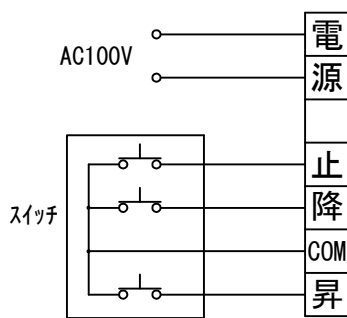

1連用フルカラー埋め込み型スイッチ

結線図

詳細図 1/6

※製品の仕様及びデザインは改善等のために予告なく変更する場合があります。

生地	ホワイト(W) (防炎品)	付属品	1連用フルカラー埋め込み型スイッチ 取付金具、タッピングビス
モーター	ローラー内蔵型 消費電流 1.00A 消費電力 100VA	別売品	ワイヤレスリモコン
天板	材質：アルミ製 塗装色：アルマイトB2クリアー	別途工事	電気配線配管工事(1次、2次側共) スイッチボックス、スクリーンボックス
電源	AC100V 50/60Hz		
制御	DC5V		
質量	14.2Kg		

D-ai 株式会社ダイエン

尺度 A4 1/30 1/5
単位 mm

品名 120インチ電動スクリーン 天板タイプ (HD16:9フォーマット) 全白
Rev. 2021/01/27 型番 DDT-HD120AW No.