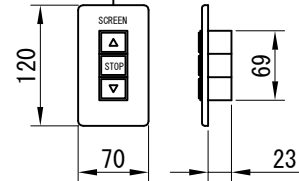

1連用フルカラー埋め込み型スイッチ

結線図

詳細図 1/6

※製品の仕様及びデザインは改善等のために予告なく変更する場合があります。

生地	ホワイト(W) (防炎品)	付属品	1連用フルカラー埋め込み型スイッチ 取付金具、タッピングビス
モーター	ローラー内蔵型 消費電流 1.00A 消費電力 100VA	別売品	ワイヤレスリモコン
天板	材質：アルミ製 塗装色：アルマイトB2クリアー	別途工事	電気配線配管工事(1次、2次側共) スイッチボックス、スクリーンボックス
電源	AC100V 50/60Hz		
制御	DC5V		
質量	14.2Kg		

D-ai 株式会社ダイエン

尺度 A4 1/30 1/5
単位 mm

品名 120インチ電動スクリーン 天板タイプ (HD16:9フォーマット) 全白
Rev. 2021/01/27 型番 DDT-HD120AW No.