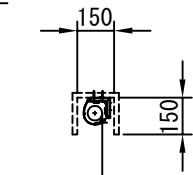

平面図 1/30

※取付ピッチは推奨です。
任意の位置に設定可能

外観図 1/30

上部マスク寸法は内部
リミットスイッチにて調整可能
(0~400)

断面図 1/30

入力AC100V
1.6x2C
(1次側)

0.75x4C
(2次側)

1連用カラー埋め込み型スイッチ

取付金具
スライド可能

ボックス取付時 1/5

壁面取付時 1/5

結線図

※製品の仕様及びデザインは改善等のために予告なく変更する場合があります。

生地	クリアホワイト(CW)、SUPERホワイトビーズ(SB)、ブラックビーズ(BB)、HYBRIDブライト(BT)、HYBRIDブラック(BK) (防災品)	付属品	1連カラーボタンプレート(ミルクホワイト) 取付金具、タッピングビス
モーター	ローラー内蔵型 消費電流1.05A 消費電力105VA	別売品	ワイヤレスリモコン
ケース	材質：アルミ製 塗装色：ホワイト	別途工事	電気配線配管工事(1次・2次側共) スイッチボックス、スクリーンボックス
電源	AC100V 50/60Hz		
制御	DC5V		
質量	11.9Kg		
D-ai 株式会社ダイエン		尺度	A4 1/30 1/5
		品名	80インチ電動巻上式オールホワイトスクリーン (ケース入 16:10フォーマット)
		単位	mm
		Rev.	
		型番	DDK-WX80AW
		No.	