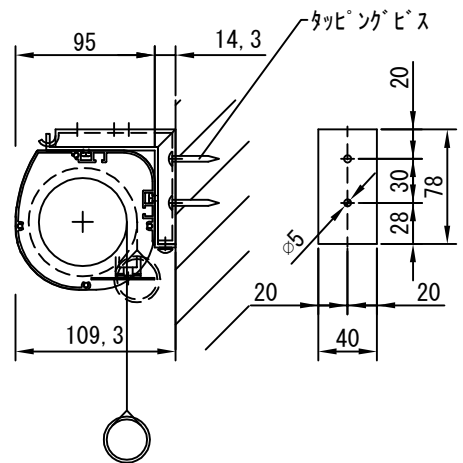

平面図 1/30

※取付ピッチは推奨です。
任意の位置に設定可能

外観図 1/30

上部マスク寸法は内部
リミットスイッチにて調整可能
(0~400)

断面図 1/30

入力AC100V
1.6x2C
(1次側)

0.75x4C
(2次側)

1連用カラー埋め込み型スイッチ

取付金具
スライド可能

ボックス取付時 1/5

壁面取付時 1/5

結線図

※製品の仕様及びデザインは改善等のために予告なく変更する場合があります。

生地	クリアホワイト(CW)、SUPERホワイトビーズ(SB)、ブラックビーズ(BB)、HYBRIDブライト(BT)、HYBRIDブラック(BK) (防災品)	付属品	1連カラーボタンプレート(ミルクホワイト) 取付金具、タッピングビス
モーター	ローラー内蔵型 消費電流1.05A 消費電力105VA	別売品	ワイヤレスリモコン
ケース	材質：アルミ製 塗装色：ホワイト	別途工事	電気配線配管工事(1次・2次側共) スイッチボックス、スクリーンボックス
電源	AC100V 50/60Hz		
制御	DC5V		
質量	11.9Kg		
D-ai 株式会社ダイエン		尺度	A4 1/30 1/5
		品名	80インチ電動巻上式オールホワイトスクリーン (ケース入 16:10フォーマット)
		単位	mm
		Rev.	
		型番	DDK-WX80AW
		No.	