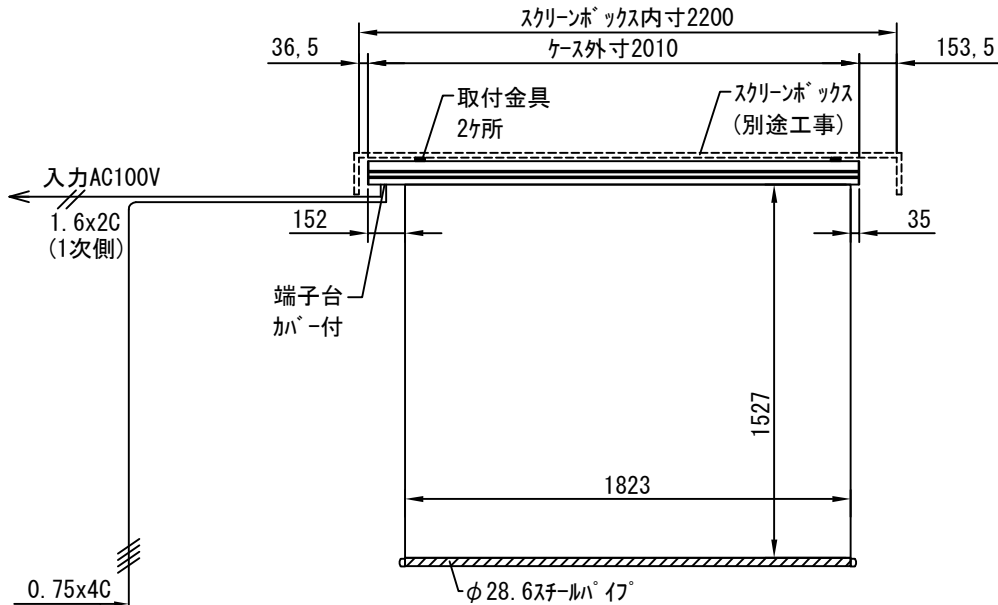

平面図 1/30

※取付ピッチは推奨です。
任意の位置に設定可能

外観図 1/30

上部マスク寸法は内部
リミットスイッチにて調整可能
(0~400)

断面図 1/30

入力AC100V
1.6x2C
(1次側)

0.75x4C
(2次側)

1連用カラー埋め込み型スイッチ

取付金具
スライド可能

ボックス取付時 1/5

壁面取付時 1/5

結線図

※製品の仕様及びデザインは改善等のために予告なく変更する場合があります。

生地	クリアホワイト(CW)、SUPERホワイトビーズ(SB)、ブラックビーズ(BB)、HYBRIDブライト(BT)、HYBRIDブラック(BK) (防災品)	付属品	1連カラーボタンプレート(ミルクホワイト) 取付金具、タッピングビス
モーター	ローラー内蔵型 消費電流1.05A 消費電力105VA	別売品	ワイヤレスリモコン
ケース	材質：アルミ製 塗装色：ホワイト	別途工事	電気配線配管工事(1次・2次側共) スイッチボックス、スクリーンボックス
電源	AC100V 50/60Hz		
制御	DC5V		
質量	11.9Kg		
D-ai 株式会社ダイエン		尺度	A4 1/30 1/5
		品名	80インチ電動巻上式オールホワイトスクリーン (ケース入 16:10フォーマット)
		単位	mm
		Rev.	
		型番	DDK-WX80AW
		No.	