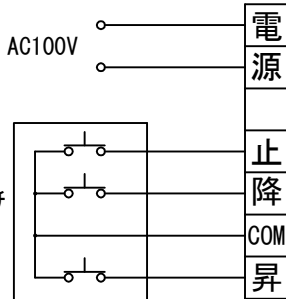

平面図 1/30

※取付ピッチは推奨です。
任意の位置に設定可能

外観図 1/30

上部マスク寸法は内部
リミットスイッチにて調整可能
(0~400)

断面図 1/30

入力AC100V
1.6x2C
(1次側)

0.75x4C
(2次側)

1連用カラー埋め込み型スイッチ

取付金具
スライド可能

ボックス取付時 1/5

壁面取付時 1/5

結線図

※製品の仕様及びデザインは改善等のために予告なく変更する場合があります。

生地	クリアホワイト(CW)、SUPERホワイトビーズ(SB)、ブラックビーズ(BB)、HYBRIDブライト(BT)、HYBRIDブラック(BK) (防災品)	付属品	1連カラーボタンプレート(ミルクホワイト) 取付金具、タッピングビス
モーター	ローラー内蔵型 消費電流1.05A 消費電力105VA	別売品	ワイヤレスリモコン
ケース	材質：アルミ製 塗装色：ホワイト	別途工事	電気配線配管工事(1次・2次側共) スイッチボックス、スクリーンボックス
電源	AC100V 50/60Hz		
制御	DC5V		
質量	11.9Kg		
D-ai 株式会社ダイエン		尺度	A4 1/30 1/5
		品名	80インチ電動巻上式オールホワイトスクリーン (ケース入 16:10フォーマット)
		単位	mm
		Rev.	
		型番	DDK-WX80AW
		No.	