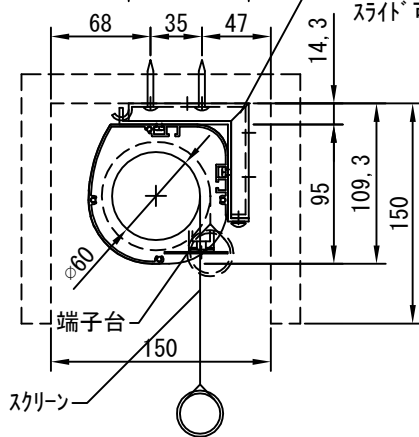

平面図 1/30

※取付ピッチは推奨です。
任意の位置に設定可能

外観図 1/30

上部マスク寸法は内部
リミットスイッチにて調整可能
(0~400)

断面図 1/30

入力AC100V
1.6x2C
(1次側)

0.75x4C
(2次側)

1連用カラー埋め込み型スイッチ

取付金具
スライド可能

ボックス取付時 1/5

壁面取付時 1/5

結線図

※製品の仕様及びデザインは改善等のために予告なく変更する場合があります。

生地	クリアホワイト(CW)、SUPERホワイトビーズ(SB)、ブラックビーズ(BB)、HYBRIDブライト(BT)、HYBRIDブラック(BK) (防災品)	付属品	1連カラーボタンプレート(ミルクホワイト) 取付金具、タッピングビス
モーター	ローラー内蔵型 消費電流1.05A 消費電力105VA	別売品	ワイヤレスリモコン
ケース	材質：アルミ製 塗装色：ホワイト	別途工事	電気配線配管工事(1次・2次側共) スイッチボックス、スクリーンボックス
電源	AC100V 50/60Hz		
制御	DC5V		
質量	11.9Kg		
D-ai 株式会社ダイエン		尺度	A4 1/30 1/5
		品名	80インチ電動巻上式オールホワイトスクリーン (ケース入 16:10フォーマット)
		単位	mm
		Rev.	
		型番	DDK-WX80AW
		No.	