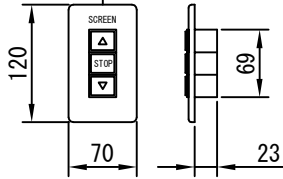

平面図 1/30

※取付ピッチは推奨です。
任意の位置に設定可能

外観図 1/30

上部マスク寸法は内部
リミットスイッチにて調整可能
(0~400)

断面図 1/30

入力AC100V
1.6x2C
(1次側)

0.75x4C
(2次側)

1連用カラー埋め込み型スイッチ

取付金具
スライド可能

ボックス取付時 1/5

壁面取付時 1/5

結線図

※製品の仕様及びデザインは改善等のために予告なく変更する場合があります。

生地	クリアホワイト(CW)、SUPERホワイトビーズ(SB)、ブラックビーズ(BB)、HYBRIDブライト(BT)、HYBRIDブラック(BK) (防災品)	付属品	1連カラーボタンプレート(ミルクホワイト) 取付金具、タッピングビス
モーター	ローラー内蔵型 消費電流1.05A 消費電力105VA	別売品	ワイヤレスリモコン
ケース	材質：アルミ製 塗装色：ホワイト	別途工事	電気配線配管工事(1次・2次側共) スイッチボックス、スクリーンボックス
電源	AC100V 50/60Hz		
制御	DC5V		
質量	11.9Kg		
D-ai 株式会社ダイエン		尺度	A4 1/30 1/5
		品名	80インチ電動巻上式オールホワイトスクリーン (ケース入 16:10フォーマット)
		単位	mm
		Rev.	
		型番	DDK-WX80AW
		No.	