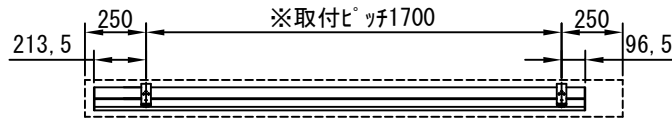

平面図 1/30

※取付ピッチは推奨です。
任意の位置に設定可能

外観図 1/30

上部マスク寸法は内部
リミットスイッチにて調整可能
(0~400)

断面図 1/30

入力AC100V
1.6x2C
(1次側)

0.75x4C
(2次側)

1連用カラー埋め込み型スイッチ

取付金具
スライド可能

ボックス取付時 1/5

壁面取付時 1/5

結線図

※製品の仕様及びデザインは改善等のために予告なく変更する場合があります。

生地	クリアホワイト(CW)、SUPERホワイトビーズ(SB)、ブラックビーズ(BB)、HYBRIDブライト(BT)、HYBRIDブラック(BK) (防災品)	付属品	1連カラーボタンプレート(ミルクホワイト) 取付金具、タッピングビス
モーター	ローラー内蔵型 消費電流1.05A 消費電力105VA	別売品	ワイヤレスリモコン
ケース	材質：アルミ製 塗装色：ホワイト	別途工事	電気配線配管工事(1次・2次側共) スイッチボックス、スクリーンボックス
電源	AC100V 50/60Hz		
制御	DC5V		
質量	11.9Kg		
D-ai 株式会社ダイエン		尺度	A4 1/30 1/5
		品名	80インチ電動巻上式オールホワイトスクリーン (ケース入 16:10フォーマット)
		単位	mm
		Rev.	
		型番	DDK-WX80AW
		No.	