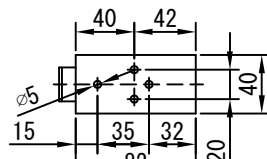

平面図 1/30

※取付ピッチは推奨です。
任意の位置に設定可能

外観図 1/30

上部マスク寸法は内部
リミットスイッチにて調整可能
(0~400)

断面図 1/30

入力AC100V
1.6x2C
(1次側)

0.75x4C
(2次側)

1連用カラー埋め込み型スイッチ

取付金具
スライド可能

ボックス取付時 1/5

壁面取付時 1/5

結線図

※製品の仕様及びデザインは改善等のために予告なく変更する場合があります。

生地	クリアホワイト(CW)、SUPERホワイトビーズ(SB)、ブラックビーズ(BB)、HYBRIDブライト(BT)、HYBRIDブラック(BK) (防災品)	付属品	1連カラーボタンプレート(ミルクホワイト) 取付金具、タッピングビス
モーター	ローラー内蔵型 消費電流1.05A 消費電力105VA	別売品	ワイヤレスリモコン
ケース	材質：アルミ製 塗装色：ホワイト	別途工事	電気配線配管工事(1次・2次側共) スイッチボックス、スクリーンボックス
電源	AC100V 50/60Hz		
制御	DC5V		
質量	11.9Kg		
D-ai 株式会社ダイエン		尺度	A4 1/30 1/5
		品名	80インチ電動巻上式オールホワイトスクリーン (ケース入 16:10フォーマット)
		単位	mm
		Rev.	
		型番	DDK-WX80AW
		No.	