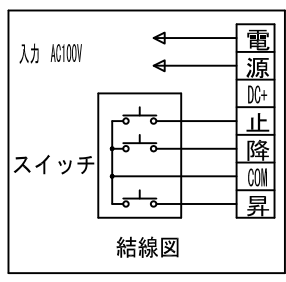

外觀図 1/40

1連カラー埋込型スイッチ

取付詳細図 1/8

※製品の仕様及びデザインは改善等のため予告なく変更する場合があります。

生地	ホワイトW、(防炎品)	付属品	1連カラー埋込型スイッチ
モーター	ロー内蔵型 消費電流1.70A 消費電力 170VA	別売品	ワイヤレスリモコン
ケース	材質：7Al製 オフホワイト	別途工事	電気配線配管工事(1次、2次側共)、スイッチボックス スクリーンボックス
電源	AC100V 50/60Hz		
制御	DC24V		
質量	65.0Kg		
D-ai 株式会社ダイエン		尺度	品名
		A4 1/40 1/8	200インチ電動巻上スクリーン(ケース入り 16:10フォーマット)
		単位	Rev.
		mm	型番
			DDK-WX200
			No.