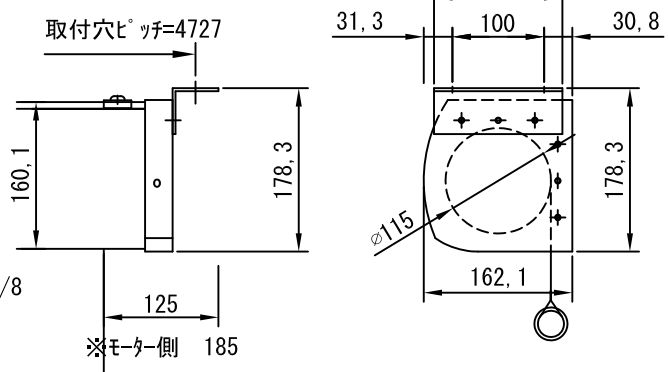

外觀図 1/40

1連カラー埋込型スイッチ

取付詳細図 1/8

※製品の仕様及びデザインは改善等のため予告なく変更する場合があります。

生地	ホワイトW、(防炎品)	付属品	1連カラー埋込型スイッチ
モーター	ロー内蔵型 消費電流1.70A 消費電力 170VA	別売品	ワイヤレスリモコン
ケース	材質：7Al製 オフホワイト	別途工事	電気配線配管工事(1次、2次側共)、スイッチボックス スクリーンボックス
電源	AC100V 50/60Hz		
制御	DC24V		
質量	65.0Kg		
D-ai 株式会社ダイエン		尺度	品名
		A4 1/40 1/8	200インチ電動巻上スクリーン(ケース入り 16:10フォーマット)
		単位	Rev.
		mm	型番
			DDK-WX200
			No.