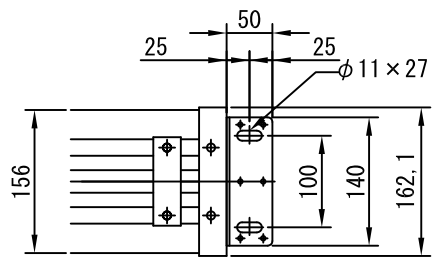

外觀図 1/40

1連カラー埋込型スイッチ

取付詳細図 1/8

※製品の仕様及びデザインは改善等のため予告なく変更する場合があります。

生地	ホワイトW、(防炎品)	付属品	1連カラー埋込型スイッチ
モーター	ロー内蔵型 消費電流1.70A 消費電力 170VA	別売品	ワイヤレスリモコン
ケース	材質：7Al製 オフホワイト	別途工事	電気配線配管工事(1次、2次側共)、スイッチボックス スクリーンボックス
電源	AC100V 50/60Hz		
制御	DC24V		
質量	65.0Kg		
D-ai 株式会社ダイエン		尺度	品名
		A4 1/40 1/8	200インチ電動巻上スクリーン(ケース入り 16:10フォーマット)
		単位	Rev.
		mm	型番
			DDK-WX200
			No.