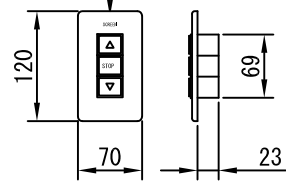

外觀図 1/40

1連カラー埋込型スイッチ

取付詳細図 1/8

※製品の仕様及びデザインは改善等のため予告なく変更する場合があります。

生地	ホワイトW、(防炎品)	付属品	1連カラー埋込型スイッチ
モーター	ロー内蔵型 消費電流1.70A 消費電力 170VA	別売品	ワイヤレスリモコン
ケース	材質：7Al製 オフホワイト	別途工事	電気配線配管工事(1次、2次側共)、スイッチボックス スクリーンボックス
電源	AC100V 50/60Hz		
制御	DC24V		
質量	65.0Kg		
D-ai 株式会社ダイエン		尺度	品名
		A4 1/40 1/8	200インチ電動巻上スクリーン(ケース入り 16:10フォーマット)
		単位	Rev.
		mm	型番
			DDK-WX200
			No.