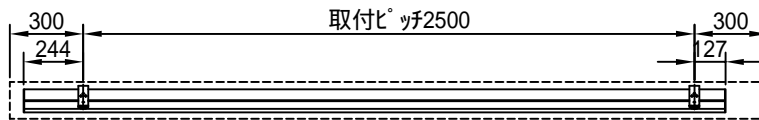

平面図 1/30

取付ピッチは推奨です。  
任意の位置に設定可能

外觀図 1/30

スクリーン

上部スクリーンは内部  
リミットスイッチにて調整可能  
(0~400)  
断面図 1/30

1連用リカ-埋め込み型スイッチ

取付金具  
スライド可能

ボックス取付時 1/5

壁面取付時 1/5

結線図

製品の仕様及びデザインは改善等のために予告なく変更する場合があります。

生地	クリアホワイト(CW)、SUPERホワイト( SB)、ブラック( BB)、(防災品)	付属品	1連リカ-モダ-プレート(ミルク-付)
モーター	ロー-内蔵型 消費電流1.05A 消費電力105VA	別売品	取付金具、タッピングビス
ケース	材質：アルミ製 塗装色：ホワイト	別売品	ワイヤレスモコン
電源	AC100V 50/60Hz	別途工事	電気配線配管工事(1次・2次側共)
制御	DC5V	別途工事	スイッチボックス、スクリーンボックス
質量	17.5Kg		
D-ai 株式会社ダイエン		尺度	A4 1/30 1/5
		品名	120インチ電動巻上式オールホワイトスクリーン (ケース入 16:10フォーマット)
		単位	mm
		Rev.	
		型番	DDK-WX120AW
		No.	