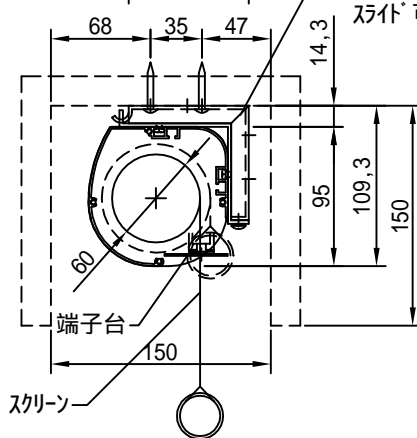

平面図 1/30

取付ピッチは推奨です。  
任意の位置に設定可能

外觀図 1/30

スクリーン

上部スクリーンは内部  
リミットスイッチにて調整可能  
(0~400)  
断面図 1/30

1連用リカ-埋め込み型スイッチ

取付金具  
スライド可能

ボックス取付時 1/5

壁面取付時 1/5

結線図

製品の仕様及びデザインは改善等のために予告なく変更する場合があります。

生地	クリアホワイト(CW)、SUPERホワイト( SB)、ブラック( BB)、(防災品)	付属品	1連リカ-モダ-プレート(ミルク-付)
モーター	ロー-内蔵型 消費電流1.05A 消費電力105VA	別売品	取付金具、タッピングビス
ケース	材質：アルミ製 塗装色：ホワイト	別売品	ワイヤレスモコン
電源	AC100V 50/60Hz	別途工事	電気配線配管工事(1次・2次側共)
制御	DC5V	別途工事	スイッチボックス、スクリーンボックス
質量	17.5Kg		
D-ai 株式会社ダイエン		尺度	A4 1/30 1/5
		品名	120インチ電動巻上式オールホワイトスクリーン (ケース入 16:10フォーマット)
		単位	mm
		Rev.	
		型番	DDK-WX120AW
		No.	