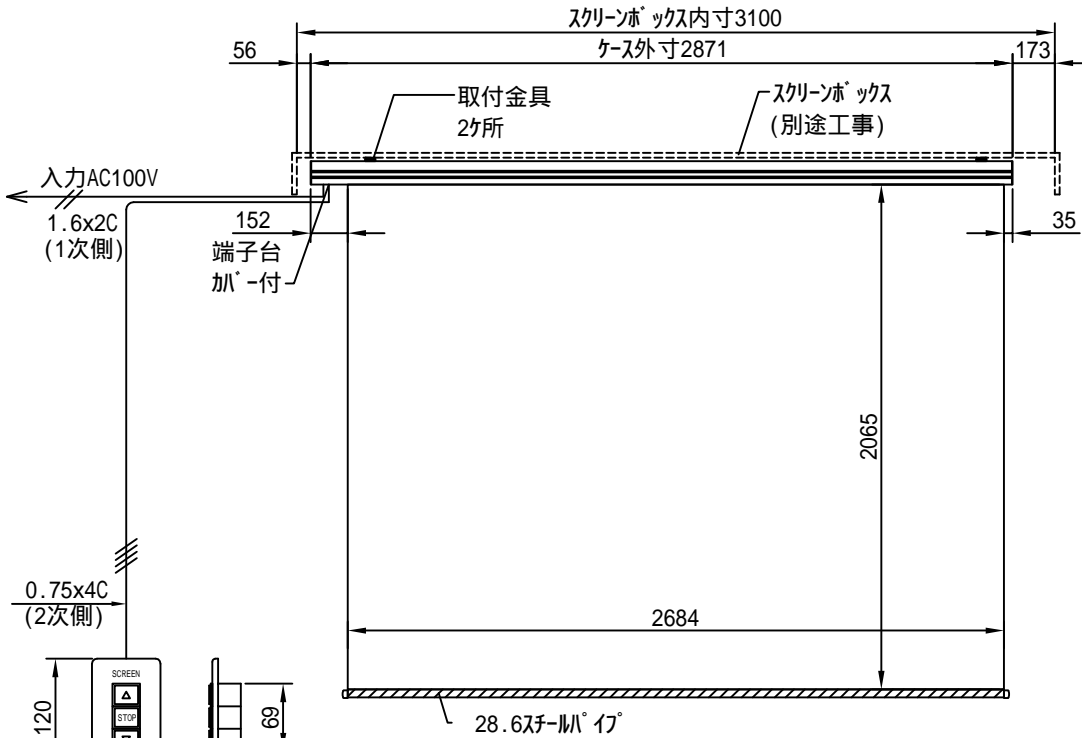

平面図 1/30

取付ピッチは推奨です。  
任意の位置に設定可能

外觀図 1/30

スクリーン

上部スクリーンは内部  
リミットスイッチにて調整可能  
(0~400)  
断面図 1/30

1連用リカ-埋め込み型スイッチ

取付金具  
スライド可能

ボックス取付時 1/5

壁面取付時 1/5

結線図

製品の仕様及びデザインは改善等のために予告なく変更する場合があります。

生地	クリアホワイト(CW)、SUPERホワイト( SB)、ブラック( BB)、(防災品)	付属品	1連リカ-モダ-プレート(ミルク-付)
モーター	ロー-内蔵型 消費電流1.05A 消費電力105VA	別売品	取付金具、タッピングビス
ケース	材質：アルミ製 塗装色：ホワイト	別売品	ワイヤレスモコン
電源	AC100V 50/60Hz	別途工事	電気配線配管工事(1次・2次側共)
制御	DC5V	別途工事	スイッチボックス、スクリーンボックス
質量	17.5Kg		
D-ai 株式会社ダイエン		尺度	A4 1/30 1/5
		品名	120インチ電動巻上式オールホワイトスクリーン (ケース入 16:10フォーマット)
		単位	mm
		Rev.	
		型番	DDK-WX120AW
		No.	