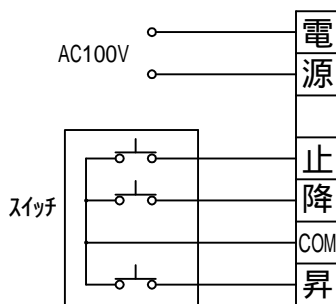

平面図 1/30

取付ピッチは推奨です。  
任意の位置に設定可能

外觀図 1/30

スクリーン

上部スクリーンは内部  
リミットスイッチにて調整可能  
(0~400)  
断面図 1/30

1連用リカ-埋め込み型スイッチ

取付金具  
スライド可能

ボックス取付時 1/5

壁面取付時 1/5

結線図

製品の仕様及びデザインは改善等のために予告なく変更する場合があります。

生地	クリアホワイト(CW)、SUPERホワイト( SB)、ブラック( BB)、(防災品)	付属品	1連リカ-モダ-プレート(ミルク-付)
モーター	ロー-内蔵型 消費電流1.05A 消費電力105VA	別売品	取付金具、タッピングビス
ケース	材質：アルミ製 塗装色：ホワイト	別売品	ワイヤレスモコン
電源	AC100V 50/60Hz	別途工事	電気配線配管工事(1次・2次側共)
制御	DC5V	別途工事	スイッチボックス、スクリーンボックス
質量	17.5Kg		
D-ai 株式会社ダイエン		尺度	A4 1/30 1/5
		品名	120インチ電動巻上式オールホワイトスクリーン (ケース入 16:10フォーマット)
		単位	mm
		Rev.	
		型番	DDK-WX120AW
		No.	