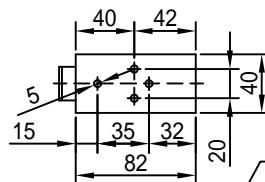

平面図 1/30

取付ピッチは推奨です。  
任意の位置に設定可能

外觀図 1/30

スクリーン

上部スクリーンは内部  
リミットスイッチにて調整可能  
(0~400)  
断面図 1/30

1連用リカ-埋め込み型スイッチ

取付金具  
スライド可能

ボックス取付時 1/5

壁面取付時 1/5

結線図

製品の仕様及びデザインは改善等のために予告なく変更する場合があります。

生地	クリアホワイト(CW)、SUPERホワイト( SB)、ブラック( BB)、(防災品)	付属品	1連リカ-モダ-プレート(ミルク-付)
モーター	ロー-内蔵型 消費電流1.05A 消費電力105VA	別売品	取付金具、タッピングビス
ケース	材質：アルミ製 塗装色：ホワイト	別売品	ワイヤレスモコン
電源	AC100V 50/60Hz	別途工事	電気配線配管工事(1次・2次側共)
制御	DC5V	別途工事	スイッチボックス、スクリーンボックス
質量	17.5Kg		
D-ai 株式会社ダイエン		尺度	A4 1/30 1/5
		品名	120インチ電動巻上式オールホワイトスクリーン (ケース入 16:10フォーマット)
		単位	mm
		Rev.	
		型番	DDK-WX120AW
		No.	