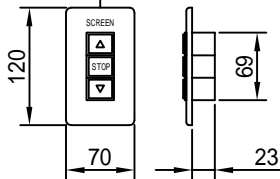

平面図 1/30

取付ピッチは推奨です。  
任意の位置に設定可能

外觀図 1/30

スクリーン

上部スクリーンは内部  
リミットスイッチにて調整可能  
(0~400)  
断面図 1/30

1連用リカ-埋め込み型スイッチ

取付金具  
スライド可能

ボックス取付時 1/5

壁面取付時 1/5

結線図

製品の仕様及びデザインは改善等のために予告なく変更する場合があります。

生地	クリアホワイト(CW)、SUPERホワイト( SB)、ブラック( BB)、(防災品)	付属品	1連リカ-モダ-プレート(ミルク-付)
モーター	ロー-内蔵型 消費電流1.05A 消費電力105VA	別売品	取付金具、タッピングビス
ケース	材質：アルミ製 塗装色：ホワイト	別売品	ワイヤレスモコン
電源	AC100V 50/60Hz	別途工事	電気配線配管工事(1次・2次側共)
制御	DC5V	別途工事	スイッチボックス、スクリーンボックス
質量	17.5Kg		
D-ai 株式会社ダイエン		尺度	A4 1/30 1/5
		品名	120インチ電動巻上式オールホワイトスクリーン (ケース入 16:10フォーマット)
		単位	mm
		Rev.	
		型番	DDK-WX120AW
		No.	