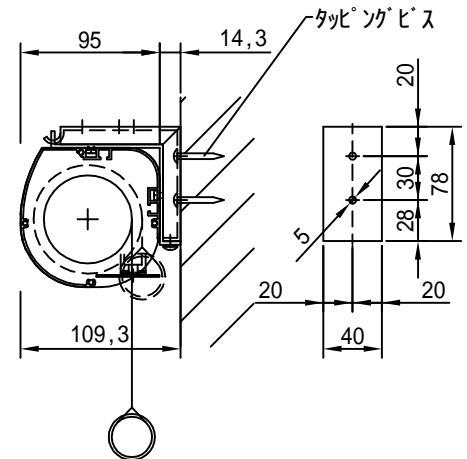

平面図 1/30

取付ピッチは推奨です。  
任意の位置に設定可能

外觀図 1/30

スクリーン

上部スクリーンは内部  
リミットスイッチにて調整可能  
(0~400)  
断面図 1/30

1連用リカ-埋め込み型スイッチ

取付金具  
スライド可能

ボックス取付時 1/5

壁面取付時 1/5

結線図

製品の仕様及びデザインは改善等のために予告なく変更する場合があります。

生地	クリアホワイト(CW)、SUPERホワイト( SB)、ブラック( BB)、(防災品)	付属品	1連リカ-モダ-プレート(ミルク-付)
モーター	ロー-内蔵型 消費電流1.05A 消費電力105VA	別売品	取付金具、タッピングビス
ケース	材質：アルミ製 塗装色：ホワイト	別売品	ワイヤレスモコン
電源	AC100V 50/60Hz	別途工事	電気配線配管工事(1次・2次側共)
制御	DC5V	別途工事	スイッチボックス、スクリーンボックス
質量	17.5Kg		
D-ai 株式会社ダイエン		尺度	A4 1/30 1/5
		品名	120インチ電動巻上式オールホワイトスクリーン (ケース入 16:10フォーマット)
		単位	mm
		Rev.	
		型番	DDK-WX120AW
		No.	