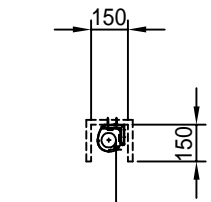

平面図 1/30

取付ピッチは推奨です。  
任意の位置に設定可能

外觀図 1/30

スクリーン

上部スクリーンは内部  
リミットスイッチにて調整可能  
(0~400)  
断面図 1/30

1連用リカ-埋め込み型スイッチ

取付金具  
スライド可能

ボックス取付時 1/5

壁面取付時 1/5

結線図

製品の仕様及びデザインは改善等のために予告なく変更する場合があります。

生地	クリアホワイト(CW)、SUPERホワイト( SB)、ブラック( BB)、(防災品)	付属品	1連リカ-モダ-プレート(ミルク-付)
モーター	ロー-内蔵型 消費電流1.05A 消費電力105VA	別売品	取付金具、タッピングビス
ケース	材質：アルミ製 塗装色：ホワイト	別売品	ワイヤレスモコン
電源	AC100V 50/60Hz	別途工事	電気配線配管工事(1次・2次側共)
制御	DC5V	別途工事	スイッチボックス、スクリーンボックス
質量	17.5Kg		
D-ai 株式会社ダイエン		尺度	A4 1/30 1/5
		品名	120インチ電動巻上式オールホワイトスクリーン (ケース入 16:10フォーマット)
		単位	mm
		Rev.	
		型番	DDK-WX120AW
		No.	