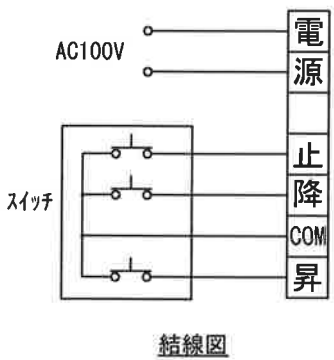

※取付ピッチは推奨です。
任意の位置に設定可能

上部マスク寸法は内部
リミットスイッチにて調整可能
(0~400)

1連用フルカラー埋め込み型スイッチ

ボックス取付時 1/5

壁面取付時 1/5

結線図

※製品の仕様及びデザインは改善等のために予告なく変更する場合があります。

生地	クリアホワイト(CW)、SUPERホワイトビーズ(SB)、ブラックビーズ(BB)、(防災品)	付属品	1連フルカラーモータープレート(ミルクホワイト)
モーター	ローラー内蔵型 消費電流1.05A 消費電力105VA	別売品	取付金具、タッピングビス
ケース	材質：アルミ製 塗装色：オフホワイト	別売品	ワイヤレスリモコン
電源	AC100V 50/60Hz	別途工事	電気配線配管工事(1次・2次側共)
制御	DC5V		スイッチボックス、スクリーンボックス
質量	17.5Kg		

Dai 株式会社ダイエン

尺度	A4 1/30 1/5	品名	120インチ電動巻上スクリーン(ケース入16:107フォーマット)
単位	mm	Rev.	
		型番	DDK-WX120
		No.	