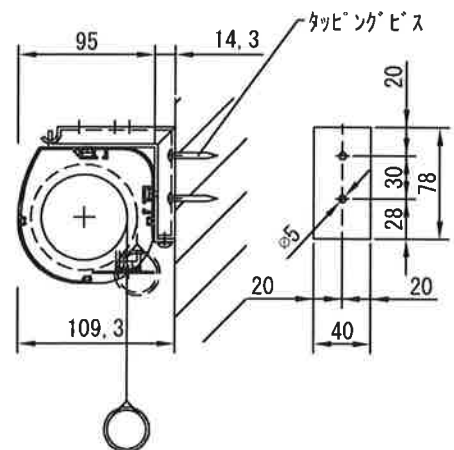

※取付ピッチは推奨です。
任意の位置に設定可能

上部マスク寸法は内部
リミットスイッチにて調整可能
(0~400)

1連用フルカラー埋め込み型スイッチ

ボックス取付時 1/5

壁面取付時 1/5

結線図

※製品の仕様及びデザインは改善等のために予告なく変更する場合があります。

生地	クリアホワイト(CW)、SUPERホワイトビーズ(SB)、ブラックビーズ(BB)、(防災品)	付属品	1連フルカラーモータープレート(ミルクホワイト)
モーター	ローラー内蔵型 消費電流1.05A 消費電力105VA	別売品	取付金具、タッピングビス
ケース	材質：アルミ製 塗装色：オフホワイト	別売品	ワイヤレスリモコン
電源	AC100V 50/60Hz	別途工事	電気配線配管工事(1次・2次側共)
制御	DC5V		スイッチボックス、スクリーンボックス
質量	17.5Kg		

Dai 株式会社ダイエン

尺度	A4 1/30 1/5	品名	120インチ電動巻上スクリーン(ケース入16:107フォーマット)
単位	mm	Rev.	
		型番	DDK-WX120
		No.	