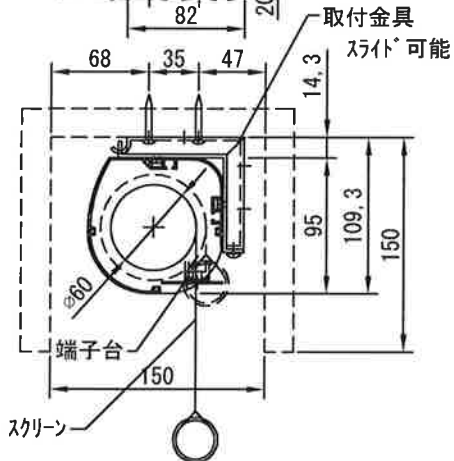

※取付ピッチは推奨です。
任意の位置に設定可能

上部マスク寸法は内部
リミットスイッチにて調整可能
(0~400)

1連用フルカラー埋め込み型スイッチ

ボックス取付時 1/5

壁面取付時 1/5

結線図

※製品の仕様及びデザインは改善等のために予告なく変更する場合があります。

生地	クリアホワイト(CW)、SUPERホワイトビーズ(SB)、ブラックビーズ(BB)、(防災品)	付属品	1連フルカラーモータープレート(ミルクホワイト)
モーター	ローラー内蔵型 消費電流1.05A 消費電力105VA	別売品	取付金具、タッピングビス
ケース	材質：アルミ製 塗装色：オフホワイト	別売品	ワイヤレスリモコン
電源	AC100V 50/60Hz	別途工事	電気配線配管工事(1次・2次側共)
制御	DC5V		スイッチボックス、スクリーンボックス
質量	17.5Kg		

Dai 株式会社ダイエン

尺度	A4 1/30 1/5	品名	120インチ電動巻上スクリーン(ケース入16:107フォーマット)
単位	mm	Rev.	
		型番	DDK-WX120
		No.	