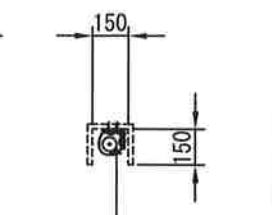

※取付ピッチは推奨です。
任意の位置に設定可能

上部マスク寸法は内部
リミットスイッチにて調整可能
(0~400)

1連用フルカラー埋め込み型スイッチ

ボックス取付時 1/5

壁面取付時 1/5

結線図

※製品の仕様及びデザインは改善等のために予告なく変更する場合があります。

生地	クリアホワイト(CW)、SUPERホワイトビーズ(SB)、ブラックビーズ(BB)、(防災品)	付属品	1連フルカラーモータープレート(ミルクホワイト)
モーター	ローラー内蔵型 消費電流1.05A 消費電力105VA	別売品	取付金具、タッピングビス
ケース	材質：アルミ製 塗装色：オフホワイト	別売品	ワイヤレスリモコン
電源	AC100V 50/60Hz	別途工事	電気配線配管工事(1次・2次側共)
制御	DC5V		スイッチボックス、スクリーンボックス
質量	17.5Kg		

Dai 株式会社ダイエン

尺度	A4 1/30 1/5	品名	120インチ電動巻上スクリーン(ケース入16:107フォーマット)
単位	mm	Rev.	
		型番	DDK-WX120
		No.	