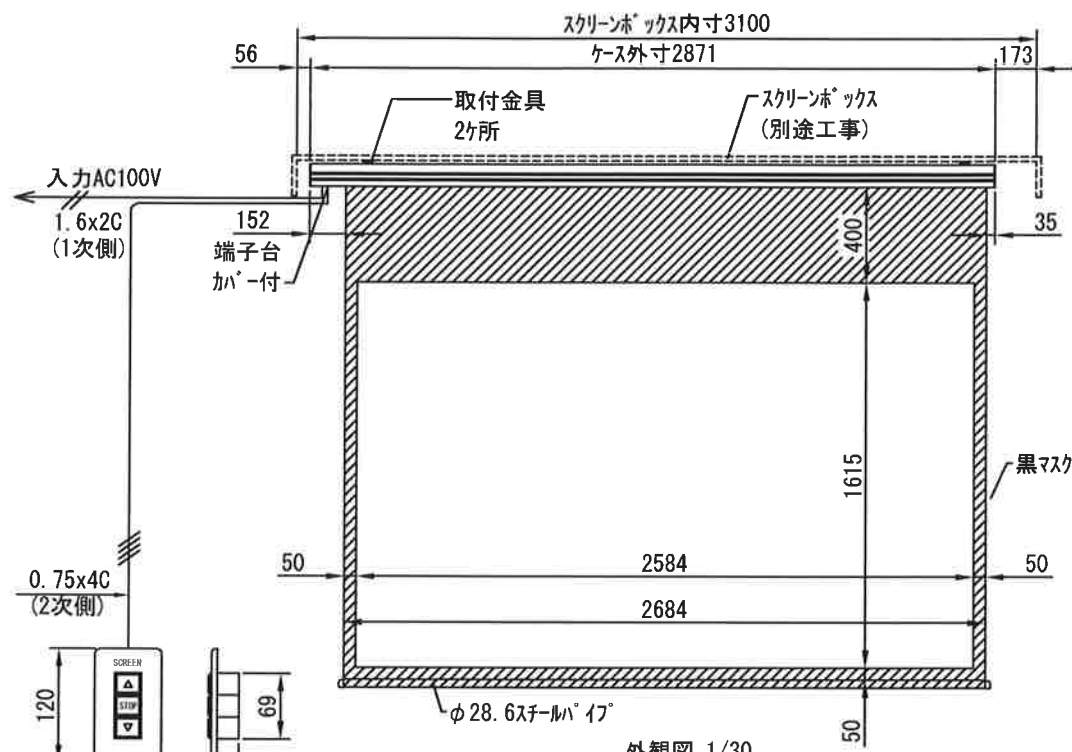

※取付ピッチは推奨です。
任意の位置に設定可能

上部マスク寸法は内部
リミットスイッチにて調整可能
(0~400)

1連用フルカラー埋め込み型スイッチ

ボックス取付時 1/5

壁面取付時 1/5

結線図

※製品の仕様及びデザインは改善等のために予告なく変更する場合があります。

生地	クリアホワイト(CW)、SUPERホワイトビーズ(SB)、ブラックビーズ(BB)、(防災品)	付属品	1連フルカラーモータープレート(ミルクホワイト)
モーター	ローラー内蔵型 消費電流1.05A 消費電力105VA	別売品	取付金具、タッピングビス
ケース	材質：アルミ製 塗装色：オフホワイト	別売品	ワイヤレスリモコン
電源	AC100V 50/60Hz	別途工事	電気配線配管工事(1次・2次側共)
制御	DC5V		スイッチボックス、スクリーンボックス
質量	17.5Kg		

Dai 株式会社ダイエン

尺度	A4 1/30 1/5	品名	120インチ電動巻上スクリーン(ケース入16:107フォーマット)
単位	mm	Rev.	
		型番	DDK-WX120
		No.	