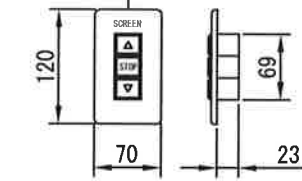

※取付ピッチは推奨です。
任意の位置に設定可能

上部マスク寸法は内部
リミットスイッチにて調整可能
(0~400)

1連用フルカラー埋め込み型スイッチ

ボックス取付時 1/5

壁面取付時 1/5

結線図

※製品の仕様及びデザインは改善等のために予告なく変更する場合があります。

生地	クリアホワイト(CW)、SUPERホワイトビーズ(SB)、ブラックビーズ(BB)、(防災品)	付属品	1連フルカラーモータープレート(ミルクホワイト)
モーター	ローラー内蔵型 消費電流1.05A 消費電力105VA	別売品	取付金具、タッピングビス
ケース	材質：アルミ製 塗装色：オフホワイト	別売品	ワイヤレスリモコン
電源	AC100V 50/60Hz	別途工事	電気配線配管工事(1次・2次側共)
制御	DC5V		スイッチボックス、スクリーンボックス
質量	17.5Kg		

Dai 株式会社ダイエン

尺度	A4 1/30 1/5	品名	120インチ電動巻上スクリーン(ケース入16:107フォーマット)
単位	mm	Rev.	
		型番	DDK-WX120
		No.	