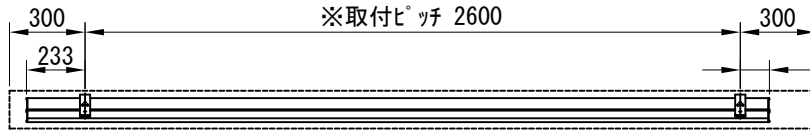

平面図 1/30

※取付ピッチ 2600
※取付ピッチは推奨です。
任意の位置に設定可能

外観図 1/30

断面図 1/30

1連用フルカラー埋め込み型スイッチ

結線図

取付金具
スライド可能

ボックス取付時 1/5

壁面取付時 1/5

※製品の仕様及びデザインは改善等のために予告なく変更する場合があります。

生地	ホワイト(W) (防炎品)	付属品	1連フルカラー埋め込み型スイッチ 取付金具、タッピングビス
モーター	ローラー内蔵型 消費電流 1.00A 消費電力 100VA	別売品	ワイヤレスリモコン
ケース	材質：アルミ製 塗装色：オフホワイト	別途工事	電気配線配管工事(1次、2次側共) スイッチボックス、スクリーンボックス
電源	AC100V 50/60Hz		
制御	DC5V		
質量	13.8Kg		
尺度 A4 1/30 1/5		品名 120インチ電動スクリーン ケースタイプ (HD16:9フォーマット) 全白	
単位 mm		Rev. 2021/01/27	型番 DDK-HD120AW No.