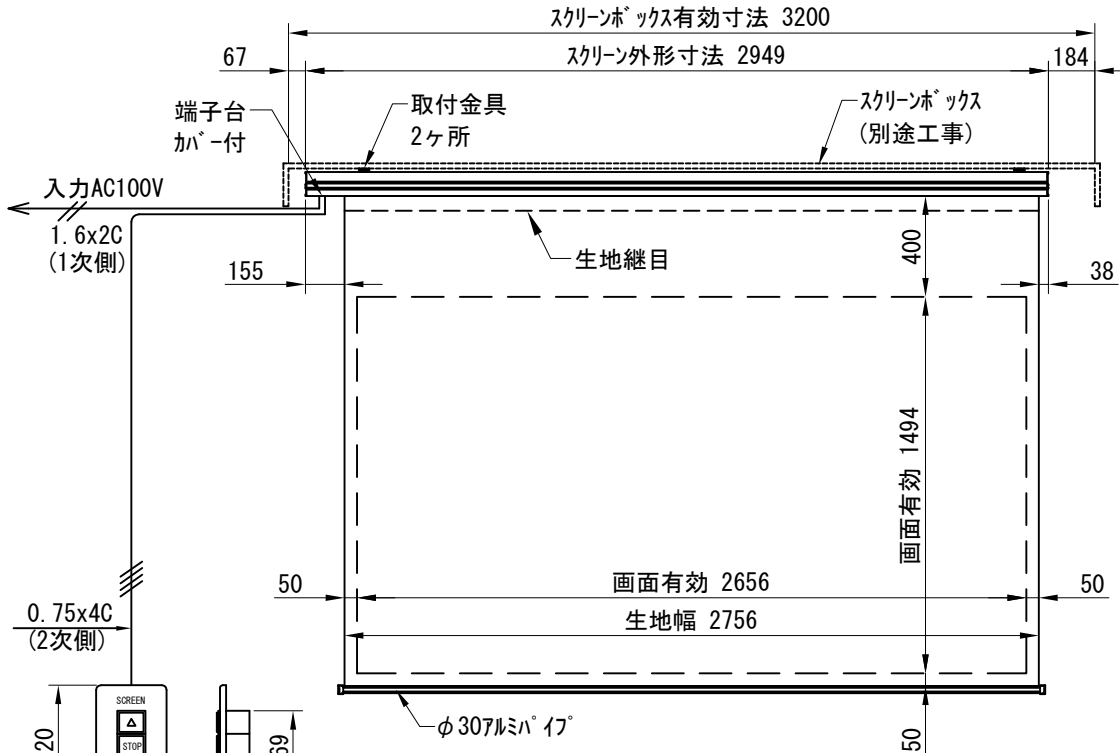

平面図 1/30

※取付ピッチ 2600
※取付ピッチは推奨です。
任意の位置に設定可能

外観図 1/30

断面図 1/30

1連用フルカラー埋め込み型スイッチ

結線図

取付金具
スライド可能

ボックス取付時 1/5

壁面取付時 1/5

※製品の仕様及びデザインは改善等のために予告なく変更する場合があります。

生地	ホワイト(W) (防炎品)	付属品	1連フルカラー埋め込み型スイッチ 取付金具、タッピングビス
モーター	ローラー内蔵型 消費電流 1.00A 消費電力 100VA	別売品	ワイヤレスリモコン
ケース	材質：アルミ製 塗装色：オフホワイト	別途工事	電気配線配管工事(1次、2次側共) スイッチボックス、スクリーンボックス
電源	AC100V 50/60Hz		
制御	DC5V		
質量	13.8Kg		
尺度 A4 1/30 1/5		品名 120インチ電動スクリーン ケースタイプ (HD16:9フォーマット) 全白	
単位 mm		Rev. 2021/01/27	型番 DDK-HD120AW No.