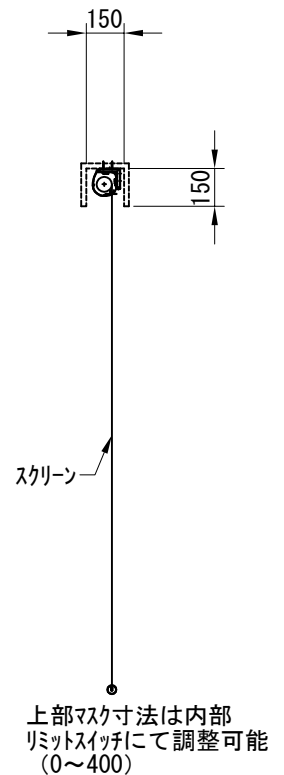

平面図 1/30

※取付ピッチ 2600
※取付ピッチは推奨です。
任意の位置に設定可能

外観図 1/30

断面図 1/30

1連用フルカラー埋め込み型スイッチ

結線図

取付金具
スライド可能

ボックス取付時 1/5

壁面取付時 1/5

※製品の仕様及びデザインは改善等のために予告なく変更する場合があります。

生地	ホワイト(W) (防炎品)	付属品	1連フルカラー埋め込み型スイッチ 取付金具、タッピングビス
モーター	ローラー内蔵型 消費電流 1.00A 消費電力 100VA	別売品	ワイヤレスリモコン
ケース	材質：アルミ製 塗装色：オフホワイト	別途工事	電気配線配管工事(1次、2次側共) スイッチボックス、スクリーンボックス
電源	AC100V 50/60Hz		
制御	DC5V		
質量	13.8Kg		
尺度 A4 1/30 1/5		品名 120インチ電動スクリーン ケースタイプ (HD16:9フォーマット) 全白	
単位 mm		Rev. 2021/01/27	型番 DDK-HD120AW No.