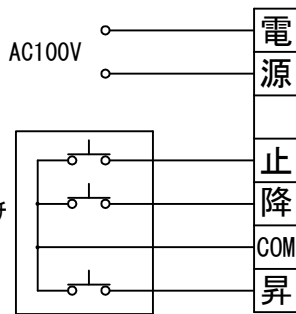

平面図 1/30

※取付ピッチ 2600
※取付ピッチは推奨です。
任意の位置に設定可能

外観図 1/30

断面図 1/30

1連用フルカラー埋め込み型スイッチ

結線図

取付金具
スライド可能

ボックス取付時 1/5

壁面取付時 1/5

※製品の仕様及びデザインは改善等のために予告なく変更する場合があります。

生地	ホワイト(W) (防炎品)	付属品	1連フルカラー埋め込み型スイッチ 取付金具、タッピングビス
モーター	ローラー内蔵型 消費電流 1.00A 消費電力 100VA	別売品	ワイヤレスリモコン
ケース	材質：アルミ製 塗装色：オフホワイト	別途工事	電気配線配管工事(1次、2次側共) スイッチボックス、スクリーンボックス
電源	AC100V 50/60Hz		
制御	DC5V		
質量	13.8Kg		
尺度 A4 1/30 1/5		品名 120インチ電動スクリーン ケースタイプ (HD16:9フォーマット) 全白	
単位 mm		Rev. 2021/01/27	型番 DDK-HD120AW No.