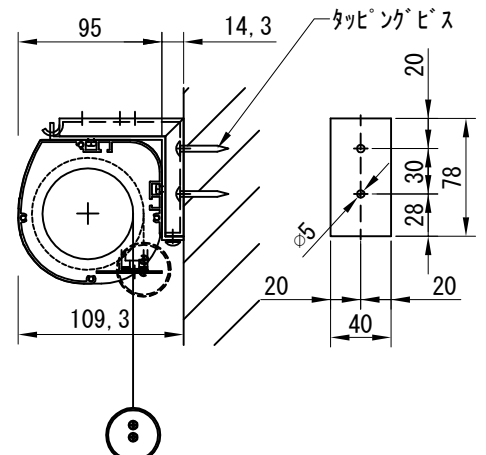

平面図 1/30

※取付ピッチ 2600
※取付ピッチは推奨です。
任意の位置に設定可能

外観図 1/30

断面図 1/30

1連用フルカラー埋め込み型スイッチ

結線図

取付金具
スライド可能

ボックス取付時 1/5

壁面取付時 1/5

※製品の仕様及びデザインは改善等のために予告なく変更する場合があります。

生地	ホワイト(W) (防炎品)	付属品	1連フルカラー埋め込み型スイッチ 取付金具、タッピングビス
モーター	ローラー内蔵型 消費電流 1.00A 消費電力 100VA	別売品	ワイヤレスリモコン
ケース	材質：アルミ製 塗装色：オフホワイト	別途工事	電気配線配管工事(1次、2次側共) スイッチボックス、スクリーンボックス
電源	AC100V 50/60Hz		
制御	DC5V		
質量	13.8Kg		
尺度 A4 1/30 1/5		品名 120インチ電動スクリーン ケースタイプ (HD16:9フォーマット) 全白	
単位 mm		Rev. 2021/01/27	型番 DDK-HD120AW No.