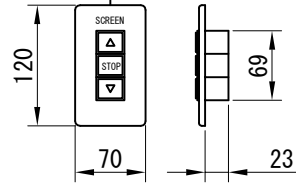

平面図 1/30

※取付ピッチ 2600
※取付ピッチは推奨です。
任意の位置に設定可能

外観図 1/30

断面図 1/30

1連用フルカラー埋め込み型スイッチ

結線図

取付金具
スライド可能

ボックス取付時 1/5

壁面取付時 1/5

※製品の仕様及びデザインは改善等のために予告なく変更する場合があります。

生地	ホワイト(W) (防炎品)	付属品	1連フルカラー埋め込み型スイッチ 取付金具、タッピングビス
モーター	ローラー内蔵型 消費電流 1.00A 消費電力 100VA	別売品	ワイヤレスリモコン
ケース	材質：アルミ製 塗装色：オフホワイト	別途工事	電気配線配管工事(1次、2次側共) スイッチボックス、スクリーンボックス
電源	AC100V 50/60Hz		
制御	DC5V		
質量	13.8Kg		
尺度 A4 1/30 1/5		品名 120インチ電動スクリーン ケースタイプ (HD16:9フォーマット) 全白	
単位 mm		Rev. 2021/01/27	型番 DDK-HD120AW No.