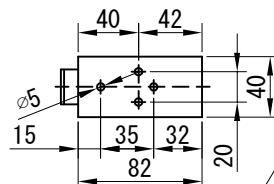

平面図 1/30

※取付ピッチ 2600
※取付ピッチは推奨です。
任意の位置に設定可能

外観図 1/30

断面図 1/30

1連用フルカラー埋め込み型スイッチ

結線図

取付金具
スライド可能

ボックス取付時 1/5

壁面取付時 1/5

※製品の仕様及びデザインは改善等のために予告なく変更する場合があります。

生地	ホワイト(W) (防炎品)	付属品	1連フルカラー埋め込み型スイッチ 取付金具、タッピングビス
モーター	ローラー内蔵型 消費電流 1.00A 消費電力 100VA	別売品	ワイヤレスリモコン
ケース	材質：アルミ製 塗装色：オフホワイト	別途工事	電気配線配管工事(1次、2次側共) スイッチボックス、スクリーンボックス
電源	AC100V 50/60Hz		
制御	DC5V		
質量	13.8Kg		
尺度 A4 1/30 1/5		品名 120インチ電動スクリーン ケースタイプ (HD16:9フォーマット) 全白	
単位 mm		Rev. 2021/01/27	型番 DDK-HD120AW No.