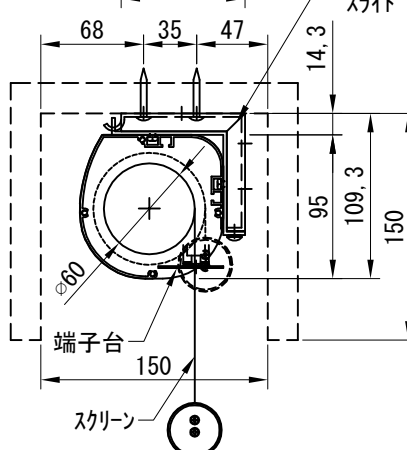

平面図 1/30

※取付ピッチ 2600
※取付ピッチは推奨です。
任意の位置に設定可能

外観図 1/30

断面図 1/30

1連用フルカラー埋め込み型スイッチ

結線図

取付金具
スライド可能

ボックス取付時 1/5

壁面取付時 1/5

※製品の仕様及びデザインは改善等のために予告なく変更する場合があります。

生地	ホワイト(W) (防炎品)	付属品	1連フルカラー埋め込み型スイッチ 取付金具、タッピングビス
モーター	ローラー内蔵型 消費電流 1.00A 消費電力 100VA	別売品	ワイヤレスリモコン
ケース	材質：アルミ製 塗装色：オフホワイト	別途工事	電気配線配管工事(1次、2次側共) スイッチボックス、スクリーンボックス
電源	AC100V 50/60Hz		
制御	DC5V		
質量	13.8Kg		
尺度 A4 1/30 1/5		品名 120インチ電動スクリーン ケースタイプ (HD16:9フォーマット) 全白	
単位 mm		Rev. 2021/01/27	型番 DDK-HD120AW No.