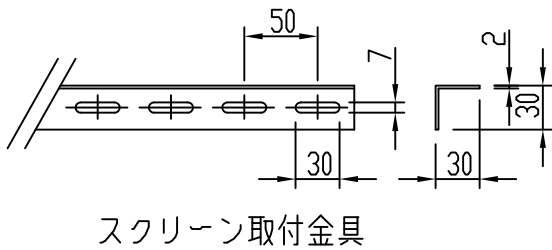

外観図 1/30

※この図面は正確な縮尺ではありません。
※製品の仕様及びデザインは改善等のために予告なく変更する場合があります。

生地	カアワイク(CW)、SUPERワイドビーズ(SB) アラワビーズ(BB)(防炎品)	フレーム	材質：アルミ製 塗装色：艶消し黒
質量	9.2Kg		
D-ai 株式会社ダイエン	尺度 A4 1/30 1/5	品名 80インチアルミフレームスクリーン(16:10フォーマット)	
	単位 mm	Rev.	型番 DAF-WX80 No.