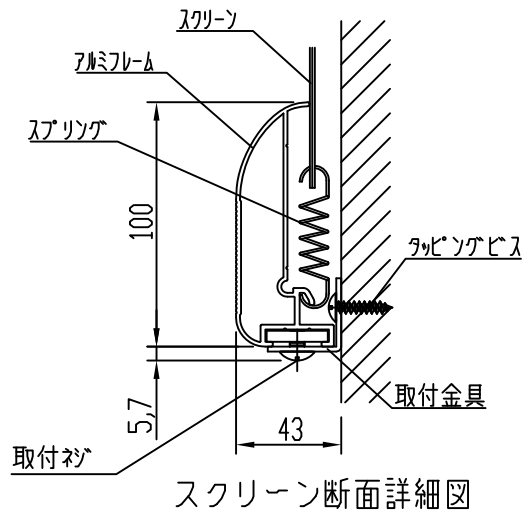

外観図 1/30

※この図面は正確な縮尺ではありません。
※製品の仕様及びデザインは改善等のために予告なく変更する場合があります。

生地	カアワイク(CW)、SUPERワイドビーズ(SB) アラワビーズ(BB)(防炎品)	フレーム	材質：アルミ製 塗装色：艶消し黒
質量	9.2Kg		
D-ai 株式会社ダイエン	尺度 A4 1/30 1/5	品名 80インチアルミフレームスクリーン(16:10フォーマット)	
	単位 mm	Rev.	型番 DAF-WX80 No.