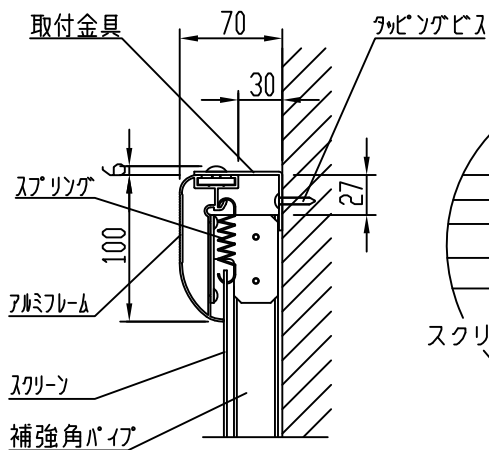

外観図 1/30

A-A' 拡大図

B-B' 拡大図

a部 拡大図

※この図面は正確な縮尺ではありません。

※製品の仕様及びデザインは改善等のために予告なく変更する場合があります。

生地	クアワイク(CW)、(防災品)	フレーム	材質：アルミ製 塗装色：艶消し黒
質量	32.5Kg		
D-ai 株式会社ダイエン	尺度	A4 1/30 1/5	品名
	単位	mm	Rev.
			型番
			DAF-WX200
			No.