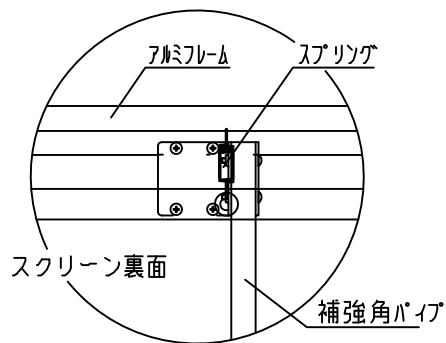

外観図 1/30

A-A' 拡大図

B-B' 拡大図

a部 拡大図

※この図面は正確な縮尺ではありません。

※製品の仕様及びデザインは改善等のために予告なく変更する場合があります。

生地	クアワイク(CW)、(防災品)	フレーム	材質：アルミ製 塗装色：艶消し黒
質量	32.5Kg		
D-ai 株式会社ダイエン	尺度	A4 1/30 1/5	品名
	単位	mm	Rev.
			型番
			DAF-WX200
			No.