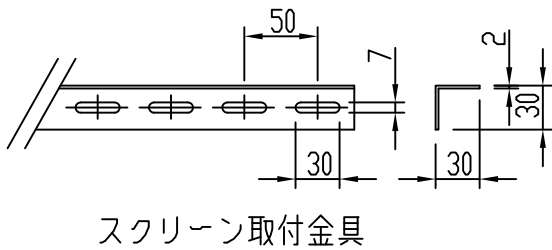

外観図 1/30

※この図面は正確な縮尺ではありません。
 ※製品の仕様及びデザインは改善等のために予告なく変更する場合があります。

生地	カーテン(CW)、SUPERカーテン(SB) (防炎品)	フレーム	材質：アルミ製 塗装色：艶消し黒
質量	18.5Kg		
D-ai 株式会社ダイエン	尺度	A4 1/30 1/5	品名
	単位	mm	Rev.
			型番
			DAF-WX150
			No.