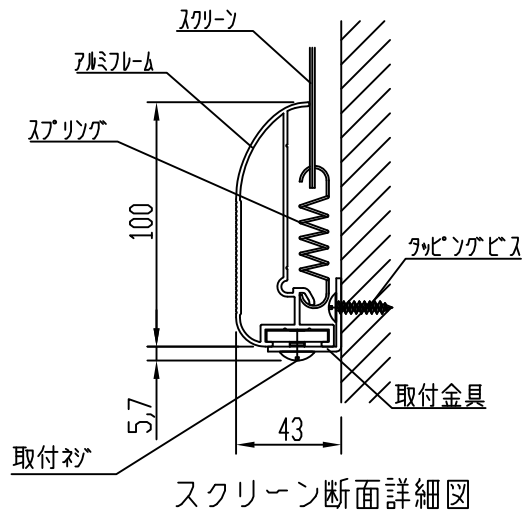

外観図 1/30

※この図面は正確な縮尺ではありません。
 ※製品の仕様及びデザインは改善等のために予告なく変更する場合があります。

生地	カーテン(CW)、SUPERカーテン(SB) (防炎品)	フレーム	材質：アルミ製 塗装色：艶消し黒
質量	18.5Kg		
D-ai 株式会社ダイエン	尺度	A4 1/30 1/5	品名
	単位	mm	Rev.
			型番
			DAF-WX150
			No.