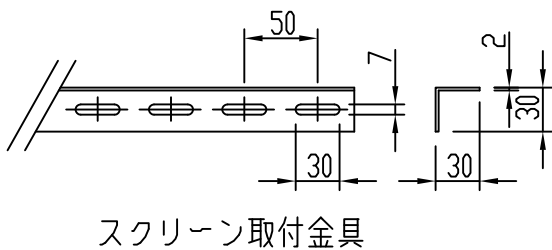

外観図 1/30

※この図面は正確な縮尺ではありません。
※製品の仕様及びデザインは改善等のために予告なく変更する場合があります。

生地	カーボン(CW)、SUPERカーボン(SB) アラビクス(BB)(防災品)	フレーム	材質：アルミ製 塗装色：艶消し黒
質量	13.4Kg		
D-ai 株式会社ダイエン	尺度	A4 1/30 1/5	品名
	単位	mm	120インチアルミスクリーン(16:10フォーマット)
		Rev.	型番
			DAF-WX120
			No.