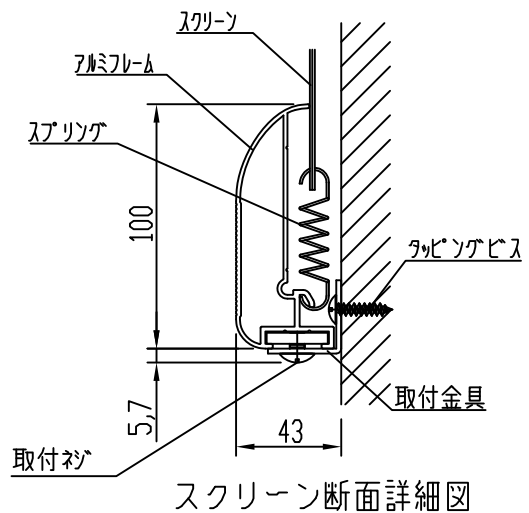

外観図 1/30

※この図面は正確な縮尺ではありません。
※製品の仕様及びデザインは改善等のために予告なく変更する場合があります。

生地	カーボン(CW)、SUPERカーボン(SB) アラビクス(BB)(防災品)	フレーム	材質：アルミ製 塗装色：艶消し黒
質量	13.4Kg		
D-ai 株式会社ダイエン	尺度	A4 1/30 1/5	品名
	単位	mm	120インチアルミスクリーン(16:10フォーマット)
		Rev.	型番
			DAF-WX120
			No.