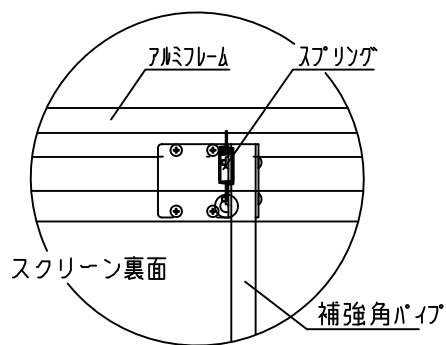

外觀図 1/30

A-A' 拡大図

B-B' 拡大図

a部 拡大図

※この図面は正確な縮尺ではありません。

※製品の仕様及びデザインは改善等のために予告なく変更する場合があります。

生地	ツアファイブ(CW)、(防災品)	フレーム	材質：アルミ製 塗装色：艶消し黒
質量	31.2Kg		
D-ai 株式会社ダイエン	尺度	A4 1/30 1/5	品名
	単位	mm	Rev.
			型番
			DAF-HD200
			No.