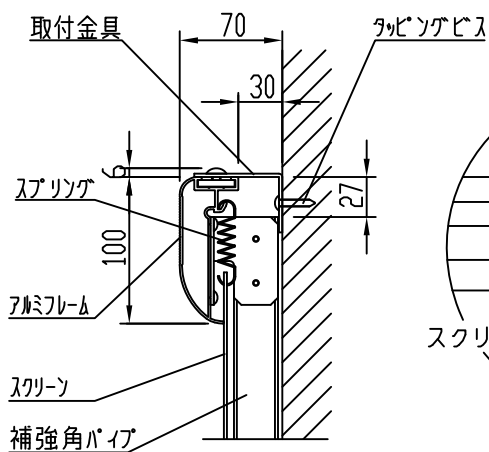

外觀図 1/30

A-A' 拡大図

B-B' 拡大図

a部 拡大図

※この図面は正確な縮尺ではありません。

※製品の仕様及びデザインは改善等のために予告なく変更する場合があります。

生地	ツアファイブ(CW)、(防災品)	フレーム	材質：アルミ製 塗装色：艶消し黒
質量	31.2Kg		
D-ai 株式会社ダイエン	尺度	A4 1/30 1/5	品名
	単位	mm	Rev.
			型番
			DAF-HD200
			No.