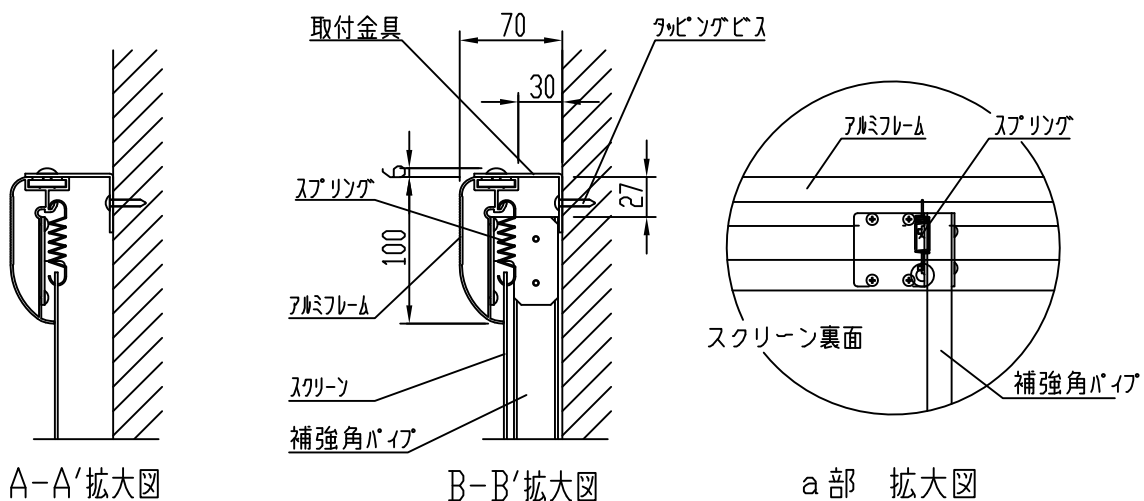

外觀図 1/30

A-A' 拡大図

B-B' 拡大図

a部 拡大図

※この図面は正確な縮尺ではありません。

※製品の仕様及びデザインは改善等のために予告なく変更する場合があります。

生地	ツアワイク(CW)、(防災品)	フレーム	材質：アルミ製 塗装色：艶消し黒
質量	23.4kg		
D-ai 株式会社ダイエン	尺度	A4 1/30 1/5	品名
	単位	mm	Rev.
			型番
			DAF-HD170
			No.