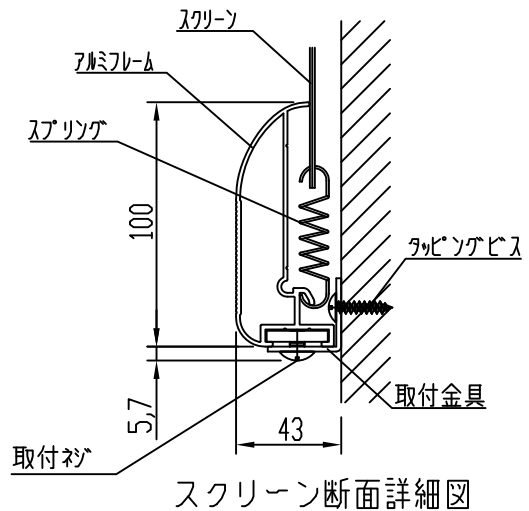

外観図 1/30

※この図面は正確な縮尺ではありません。
 ※製品の仕様及びデザインは改善等のために予告なく変更する場合があります。

生地	カワホク(CW)、SUPERカボレ-ス(SB) アラホレ-ス(BB)(防災品)	フレーム	材質：アルミ製 塗装色：艶消し黒
質量	9.8Kg		
D-ai 株式会社ダイエン	尺度 A4 1/30 1/5	品名	100インチアルミフレームスクリーン(16:9フォーマット)
	単位 mm	Rev.	型番 DAF-HD100 No.